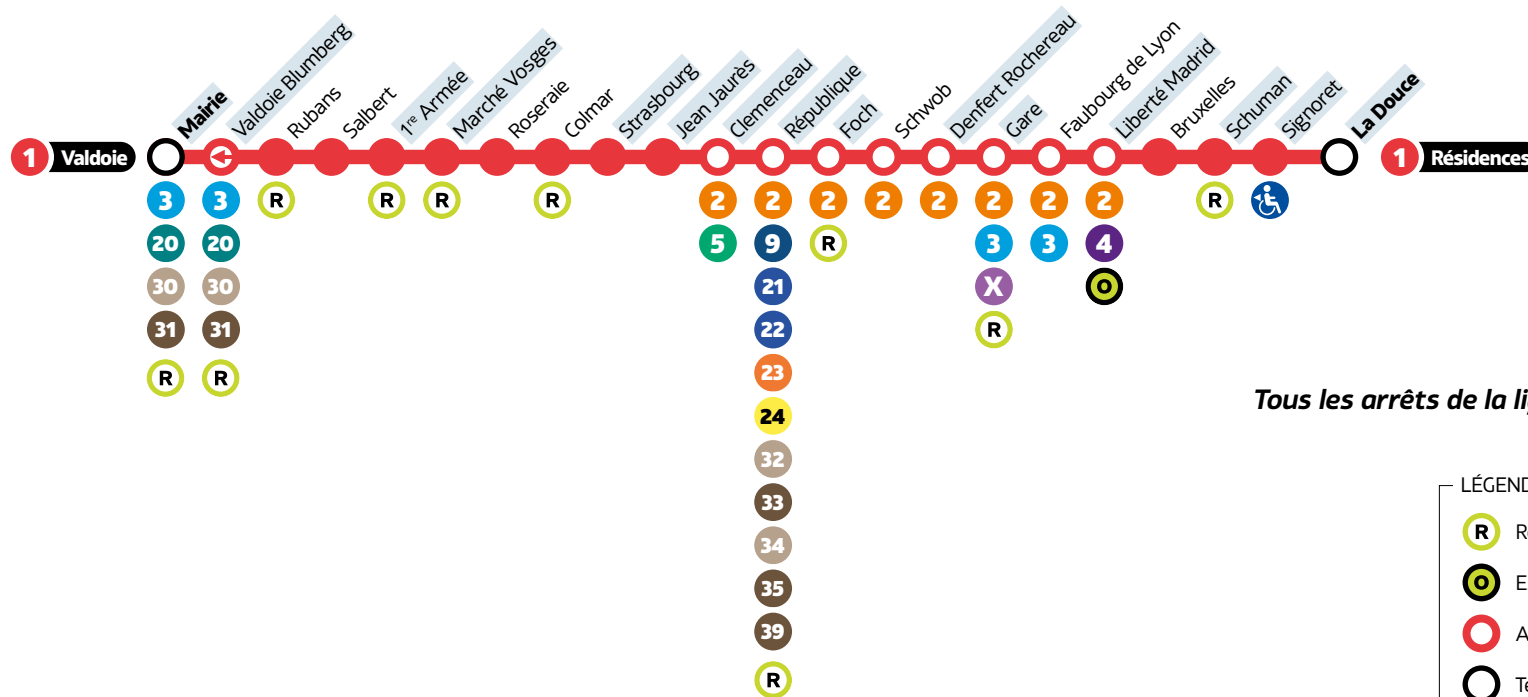

# Valdoie ↔ Résidences

Tous les arrêts de la ligne 1 sont accessibles

## L'information en temps réel

À L'ARRÊT en scannant le QR Code.

Sur [optymo.fr](https://optymo.fr) ou l'application Optymo,  
- Avec le calculateur d'itinéraires  
- En consultant la carte en temps réel

Avant votre déplacement, pensez à vérifier **l'info trafic !**

LÉGENDES

- Relais Optymo
- Espace Optymo
- Arrêt à correspondance
- Terminus
- Arrêts indiqués dans les tableaux horaires
- Desservi que dans un sens (la flèche indique la direction)
- Accessible dans un sens uniquement