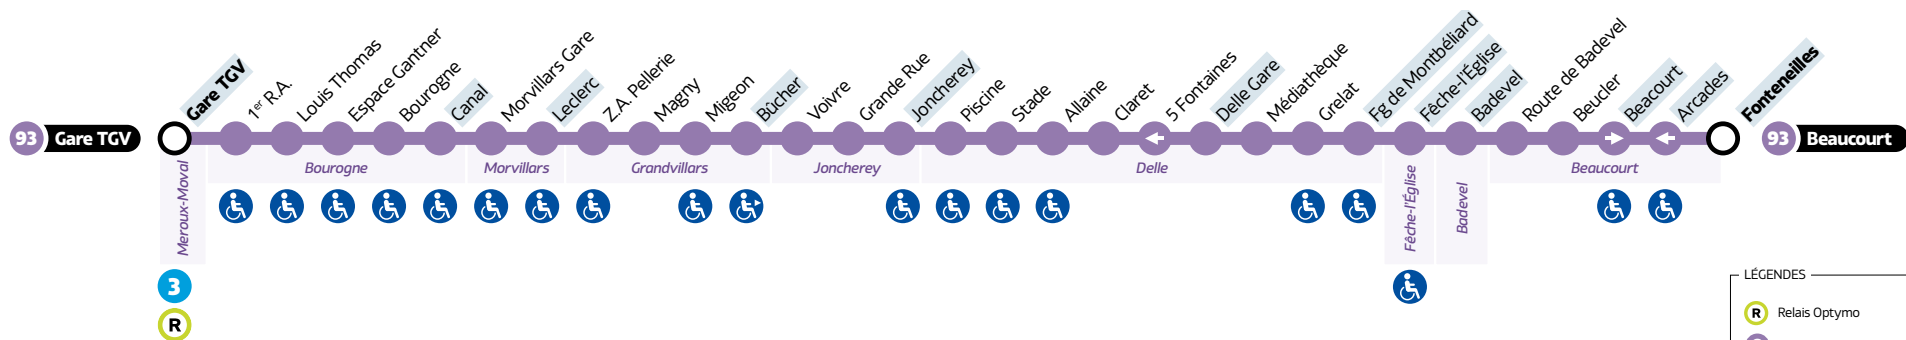

93

Beaucourt ↔ Delle ↔ Gare TGV

HORAIRES

Le dimanche et jours fériés • Hors 1^{er} mai

BEAUCOURT → DELLE → MEROUX-MOVAL GARE TGV

MEROUX-MOVAL GARE TGV → DELLE → BEAUCOURT

Beaucourt	Fonteneilles	09:18	13:06
Beaucourt	Arcades	09:18	13:06
Badevel	Badevel	09:23	13:11
Fêche-l'Église	Fêche-l'Église	09:24	13:12
Delle	Route de Montbéliard	09:28	13:16
Delle	Delle Gare	09:30	13:18
Joncherey	Joncherey	09:35	13:23
Grandvillars	Bûcher	09:39	13:27
Morvillars	Leclerc	09:43	13:31
Bourogne	Canal	09:45	13:33
Meroux	Gare TGV	09:52	13:40

Meroux	Gare TGV	12:15	18:05
Bourogne	Canal	12:21	18:11
Morvillars	Leclerc	12:23	18:13
Grandvillars	Bûcher	12:29	18:19
Joncherey	Joncherey	12:33	18:23
Delle	Delle Gare	12:38	18:28
Delle	Route de Montbéliard	12:41	18:31
Fêche-l'Église	Fêche-l'Église	12:44	18:34
Badevel	Badevel	12:46	18:36
Beaucourt	Beaucourt	12:53	18:43
Beaucourt	Fonteneilles	12:55	18:45