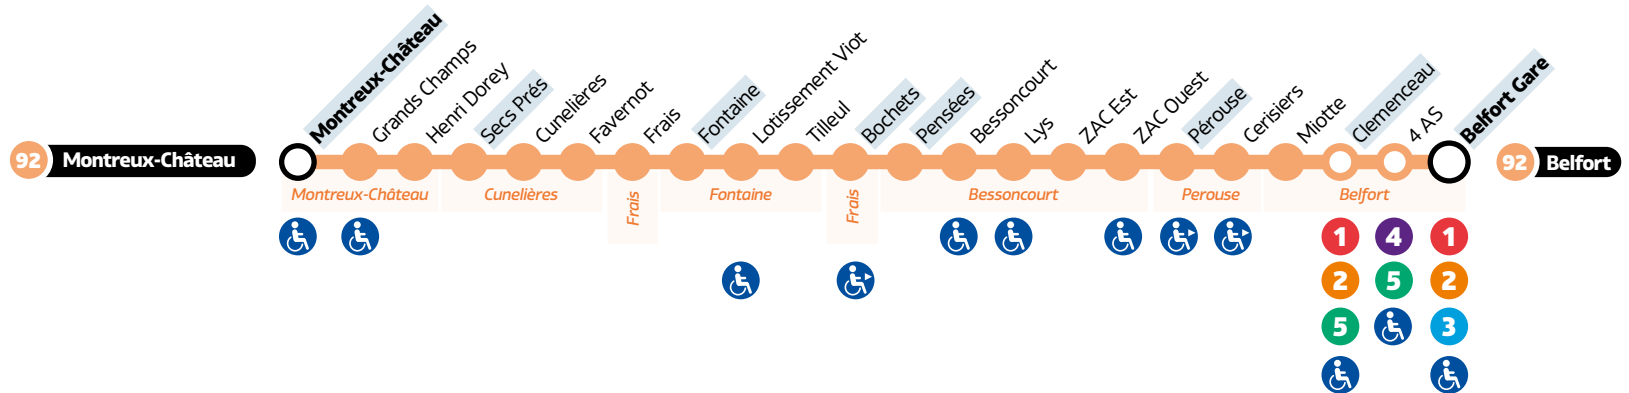

# Montreux ↔ Fontaine ↔ Belfort

**HORAIRES** Le dimanche et jours fériés • Hors 1<sup>er</sup> mai

## MONTREUX ↔ Belfort Fontaine

Montreux-Château	Montreux-Château	09:00	13:12
Cunelières	Secs Près	09:03	13:15
Fontaine	Fontaine	09:08	13:20
Frais	Frais	09:12	13:24
Bessoncourt	Pensées	09:18	13:30
Pérouse	Pérouse	09:21	13:33
Belfort	Clemenceau	09:32	13:44
Belfort	Gare	09:39	13:51

## Belfort ↔ Fontaine Montreux

Belfort	Gare	12:18	18:00
Belfort	Clemenceau	12:24	18:06
Pérouse	Pérouse	12:35	18:17
Bessoncourt	Pensées	12:38	18:20
Frais	Frais	12:44	18:26
Fontaine	Fontaine	12:47	18:29
Cunelières	Secs Près	12:53	18:35
Montreux-Château	Montreux-Château	12:57	18:39

**LÉGENDES**

- Relais Optymo
- Arrêt à correspondance
- Terminus
- Arrêts indiqués dans les tableaux horaires
- Accessibilité PMR

Avant votre déplacement, pensez à vérifier **l'info trafic !**