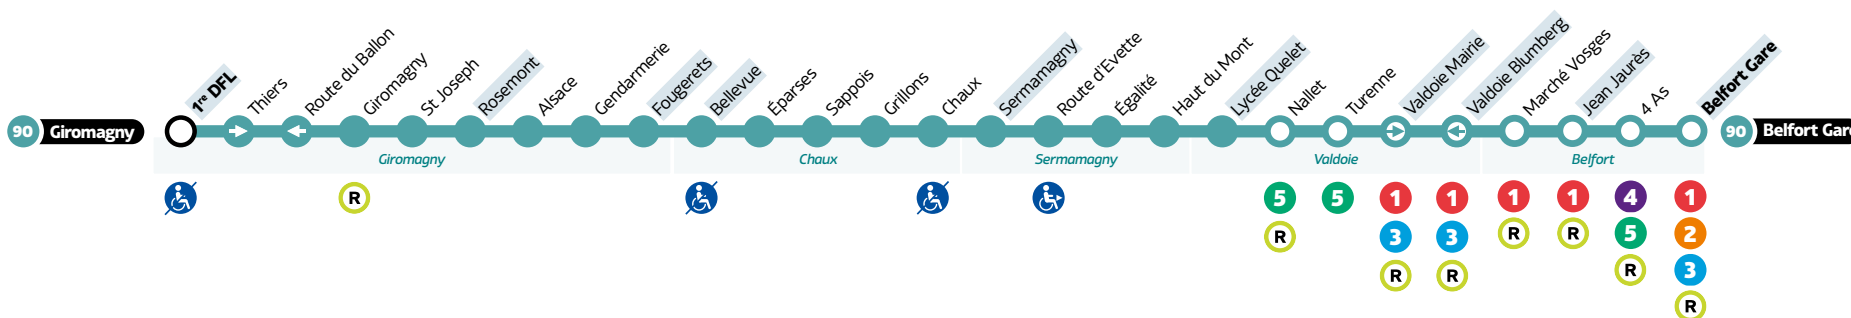

90

Giromagny ↔ Belfort

HORAIRES

Le dimanche et jours fériés • Hors 1^{er} mai

GIROMAGNY → BELFORT GARE

Giromagny	1^{re} DFL	08:59	13:07
Giromagny	Rosemont	09:04	13:12
Giromagny	Fougerets	09:08	13:16
Chaux	Bellevue	09:09	13:17
Sermamagny	Sermamagny	09:17	13:25
Valdoie	Lycée Quelet	09:23	13:31
Valdoie	Mairie	09:27	13:35
Belfort	Jean Jaurès	09:34	13:42
Belfort	Gare	09:40	13:48

BELFORT GARE → GIROMAGNY

Belfort	Gare	12:12	18:04
Belfort	Jean Jaurès	12:18	18:10
Valdoie	Mairie	12:24	18:16
Valdoie	Lycée Quelet	12:28	18:20
Sermamagny	Sermamagny	12:34	18:26
Chaux	Bellevue	12:42	18:34
Giromagny	Fougerets	12:43	18:35
Giromagny	Rosemont	12:46	18:38
Giromagny	1^{re} DFL	12:51	18:43

LÉGENDES

- Relais Optymo
- Arrêt à correspondance
- Terminus
- Arrêts indiqués dans les tableaux horaires
- Non accessible aux PMR
- Accessible dans un sens uniquement
- Dessertes à certaines heures
- Desservi que dans un sens (la flèche indique la direction)

Avant votre déplacement, pensez à vérifier **l'info trafic !**

Horaires valables à compter du 1 septembre 2022

0 800 304 863 Service & appel gratuits

ophymo