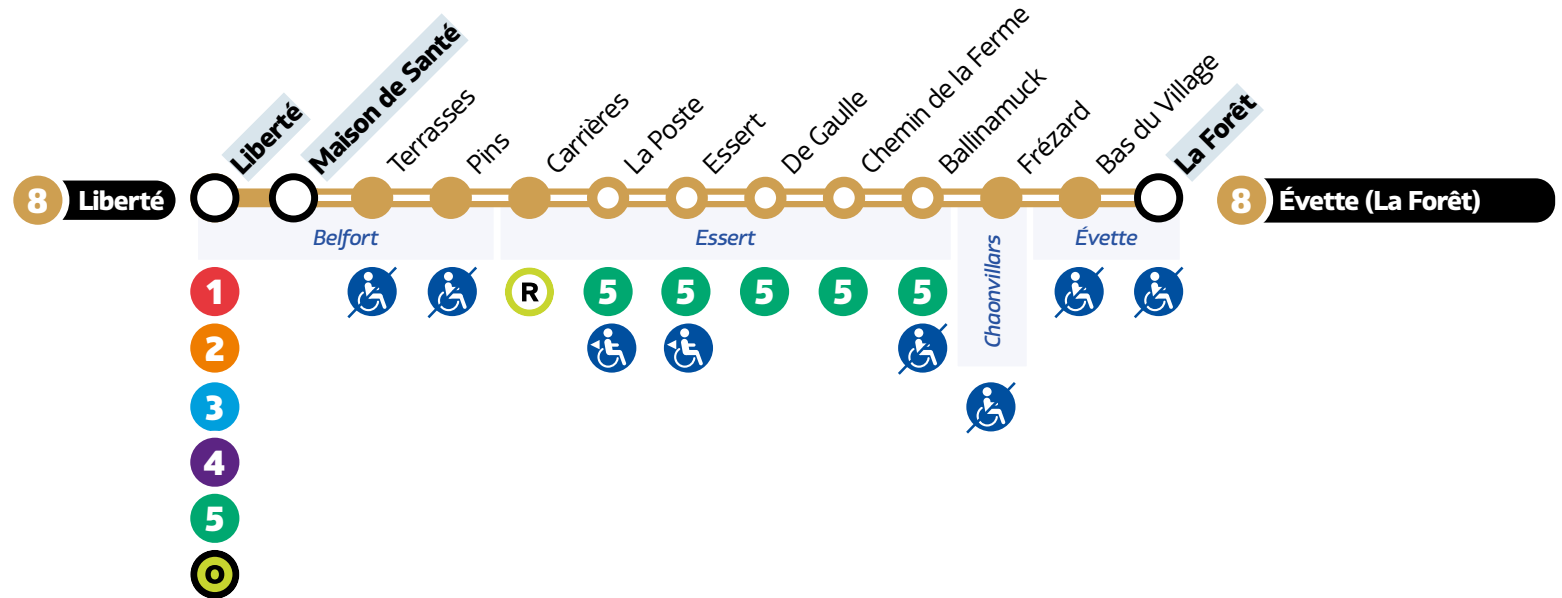

8

Liberté ↔ La Forêt

L'information en temps réel

À L'ARRÊT en scannant le QR Code.

- Sur optymo.fr ou l'application Optymo,
- Avec le calculateur d'itinéraires
- En consultant la carte en temps réel

Avant votre déplacement, pensez à vérifier **l'info trafic !**

LÉGENDES

- Relais Optymo
- Espace Optymo
- Arrêt à correspondance
- Terminus
- Arrêts indiqués dans les tableaux horaires
- Accessible PMR dans un sens
- Arrêt non accessible
- Dessertes à certaines heures

8

Liberté ↔ La Forêt

HORAIRES

Du lundi au samedi • Hors jours fériés

BELFORT BELFORT ÉVETTE
LIBERTÉ ↔ **MAISON DE SANTÉ** ↔ **LA FORÊT**

				Passage régulier à		
Liberté	06:53	07:57	08:13	h:57	h:13	19:13
Maison de Santé	06:56	08:01	08:16	h:01	h:16	19:16
Terrasses	07:01		08:21		h:21	19:21
Pins	07:01		08:21		h:21	19:21
Carrières	07:02		08:22		h:22	19:22
La Poste	07:03		08:23		h:23	19:23
Essert	07:05		08:25		h:25	19:25
De Gaulle	07:06		08:26		h:26	19:26
Chemin de la ferme	07:07		08:27		h:27	19:27
Ballinamuck	07:08		08:28		h:28	19:28
Frézard	07:09		08:29		h:29	19:29
Bas du village	07:10		08:30		h:30	19:30
La Forêt	07:11		08:31		h:31	19:31

BELFORT BELFORT ÉVETTE
LIBERTÉ ↔ **MAISON DE SANTÉ** ↔ **LA FORÊT**

				Passage régulier à		
La Forêt	07:11		08:31		h:31	19:31
Bas du village	07:12		08:32		h:32	19:32
Frézard	07:12		08:32		h:32	19:32
Ballinamuck	07:14		08:34		h:34	19:34
Chemin de la ferme	07:14		08:34		h:34	19:34
De Gaulle	07:15		08:35		h:35	19:35
Essert	07:17		08:37		h:37	19:37
La Poste	07:18		08:38		h:38	19:38
Carrières	07:19		08:39		h:39	19:39
Pins	07:20		08:40		h:40	19:40
Terrasses	07:21		08:41		h:41	19:41
Maison de Santé	07:25	08:01	08:45	h:01	h:45	19:45
Liberté	07:29	08:05	08:49	h:05	h:49	19:49