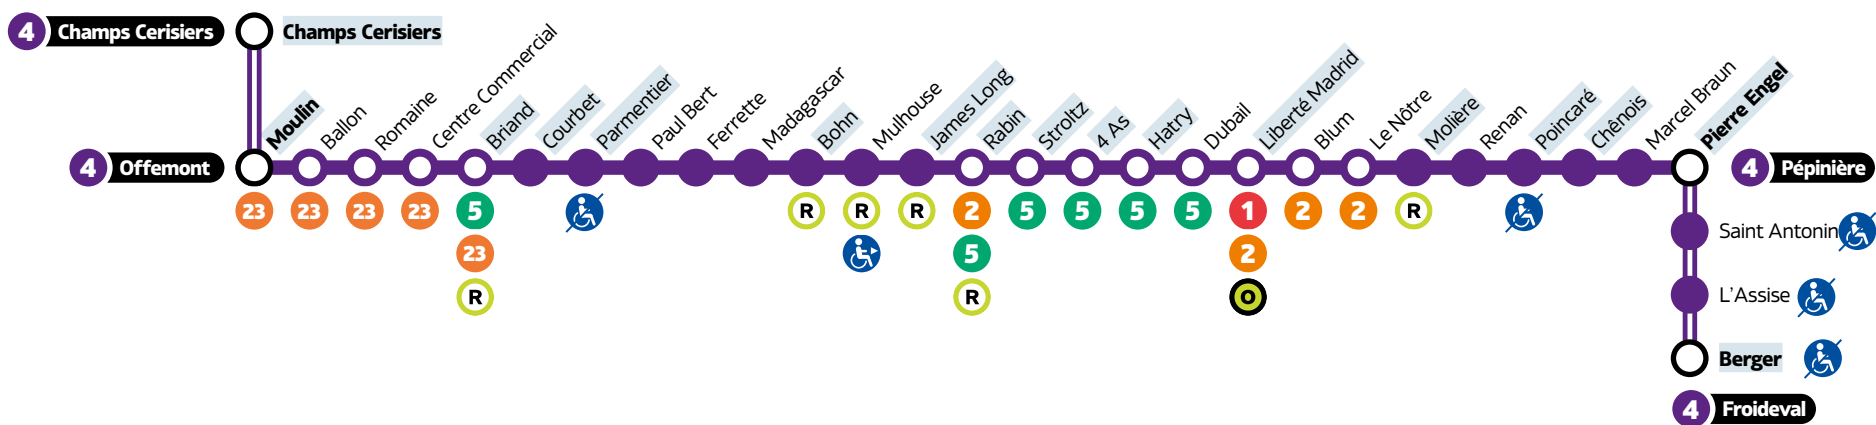

4

Offemont ↔ Pépinière

À L'ARRÊT en temps réel

À L'ARRÊT en scannant le QR Code.

Sur **optymo.fr** ou l'application Optymo,
 - Avec le calculateur d'itinéraires
 - En consultant la carte en temps réel

Avant votre déplacement,
 pensez à vérifier
l'info trafic !

LÉGENDES

- Relais Optymo
- Espace Optymo
- Arrêt à correspondance
- Terminus
- Arrêts indiqués dans les tableaux horaires
- Accessibilité PMR dan sun sens
- Arrêt non accessible aux PMR
- Dessertes à certaines heures

* Le lotissement est desservi une fois par heure à H:30 + H:00 en heure de pointe soit 13h00, 16h00, 17h00 et 18h00. Sur ces trajets, c'est l'arrêt Moulin de la ligne 23 qui est desservi en direction de la Pépinière