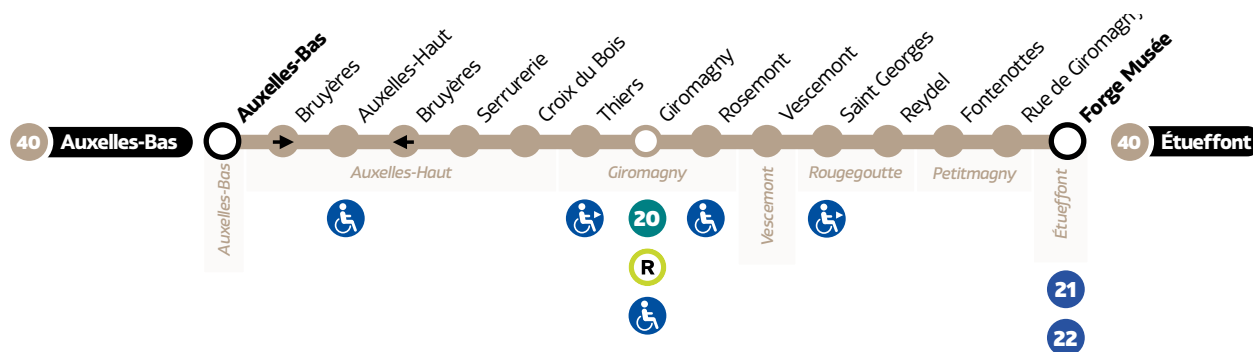

40

Étueffont ↔ Auxelles-Bas

HORAIRES

Du lundi au samedi • Hors jours fériés

AUXELLES-BAS → ÉTUEFFONT

Auxelles-Bas	Auxelles-Bas	08:00	13:00	18:00
Auxelles-Haut	Auxelles-Haut	08:02	13:02	18:02
Auxelles-Haut	Bruyères	08:03	13:03	18:03
Auxelles-Haut	Serrurerie	08:04	13:04	18:04
Auxelles-Haut	Croix du Bois	08:06	13:06	18:06
Giromagny	Thiers	08:12	13:12	18:12
Giromagny	Giromagny	08:13	13:13	18:13
Giromagny	Rosemont	08:15	13:15	18:15
Vescemont	Vescemont	08:17	13:17	18:17
Rougegoutte	Saint Georges	08:19	13:19	18:19
Rougegoutte	Reydel	08:20	13:20	18:20
Grosagny	Fontenottes	08:23	13:23	18:23
Petitmagny	Rue de Giromagny	08:24	13:24	18:24
Etueffont	Forge Musée	08:27	13:27	18:27

ÉTUEFFONT → AUXELLES-BAS

Etueffont	Forge Musée	08:30	12:30	17:30
Petitmagny	Rue de Giromagny	08:33	12:33	17:33
Grosagny	Fontenottes	08:33	12:33	17:33
Rougegoutte	Reydel	08:37	12:37	17:37
Rougegoutte	Saint Georges	08:38	12:38	17:38
Vescemont	Vescemont	08:41	12:41	17:41
Giromagny	Rosemont	08:43	12:43	17:43
Giromagny	Giromagny	08:44	12:44	17:44
Giromagny	Thiers	08:45	12:45	17:45
Auxelles-Haut	Croix du Bois	08:52	12:52	17:52
Auxelles-Haut	Serrurerie	08:53	12:53	17:53
Auxelles-Haut	Auxelles-Haut	08:56	12:56	17:56
Auxelles-Haut	Bruyères	08:56	12:56	17:56
Auxelles-Bas	Auxelles-Bas	08:58	12:58	17:58

LEGENDES

- Relais Optymo
- Arrêt à correspondance
- Terminus
- Arrêts indiqués dans les tableaux horaires
- Accessibilité PMR
- Desservi que dans un sens (la flèche indique la direction)

Avant votre déplacement, pensez à vérifier **l'info trafic !**