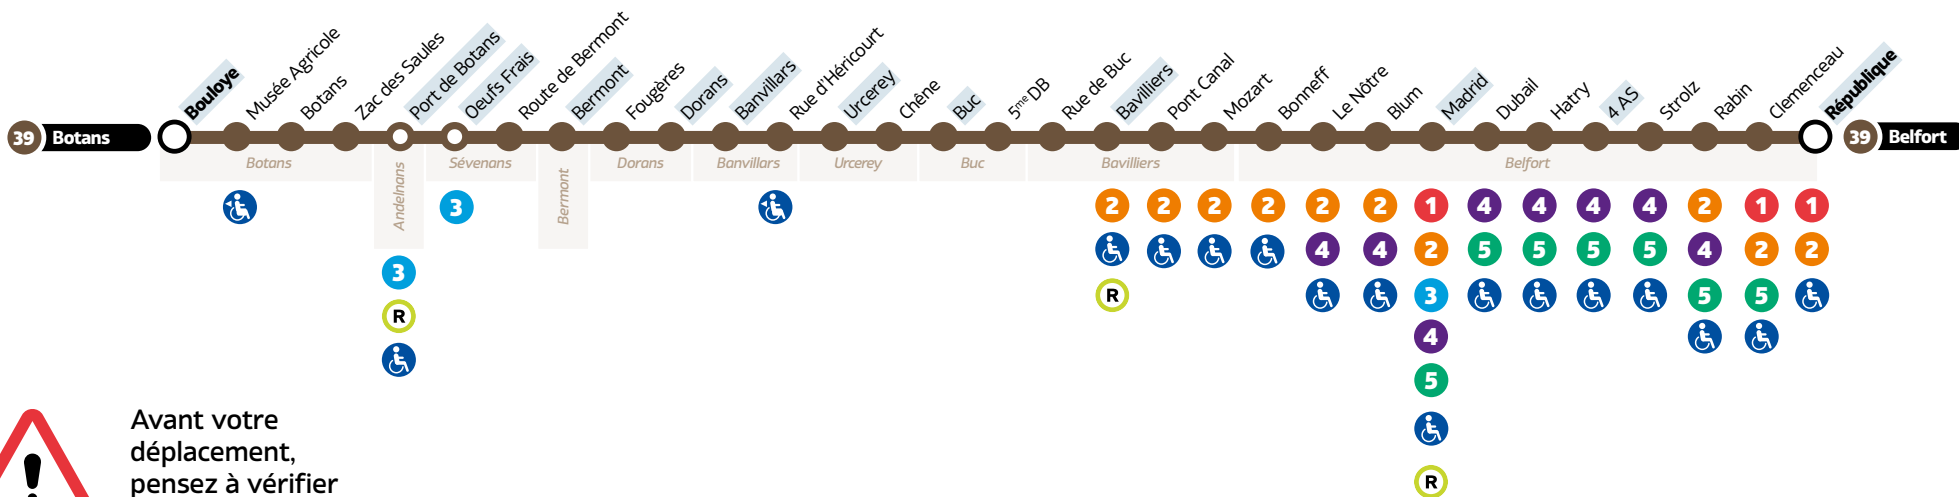

39

Botans ↔ Belfort

HORAIRES Du lundi au samedi • Hors jours fériés

BOTANS → BELFORT

Botans	Bouloye	07:57	12:57
Andelnans	Port de Botans	08:00	13:00
Sevenans	Oeufs Frais	08:01	13:01
Bermont	Bermont	08:03	13:03
Dorans	Dorans	08:06	13:06
Banvillars	Banvillars	08:08	13:08
Urcerey	Urcerey	08:14	13:14
Buc	Buc	08:18	13:18
Bavilliers	Bavilliers	08:24	13:24
Belfort	Liberté Madrid	08:32	13:32
Belfort	4 As	08:35	13:35
Belfort	République	08:40	13:40

BELFORT → BOTANS

Belfort	République	12:00	15:00	16:30
Belfort	4 As	12:05	15:05	16:35
Belfort	Liberté Madrid	12:08	15:08	16:38
Bavilliers	Bavilliers	12:16	15:16	16:46
Buc	Buc	12:21	15:21	16:51
Urcerey	Urcerey	12:26	15:26	16:56
Banvillars	Banvillars	12:31	15:31	17:01
Dorans	Dorans	12:34	15:34	17:04
Bermont	Bermont	12:36	15:36	17:06
Sevenans	Oeufs Frais	12:38	15:38	17:08
Andelnans	Port de Botans	12:40	15:40	17:10
Botans	Bouloye	12:43	15:43	17:13

LÉGENDES

- Relais Optymo
- Arrêt à correspondance
- Terminus
- Arrêts indiqués dans les tableaux horaires
- Accessibilité PMR
- Desservi que dans un sens (la flèche indique la direction)

Avant votre déplacement, pensez à vérifier **l'info trafic !**