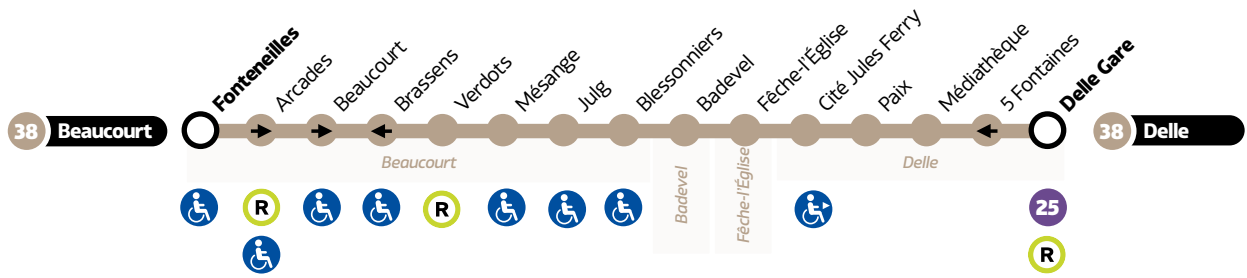

# Beaucourt ↔ Delle

**HORAIRES** Du lundi au samedi • Hors jours fériés

## DELLE → BEAUCOURT

Delle	Delle Gare	07:31	12:31	14:31	18:31
Delle	5 Fontaines	07:31	12:31	14:31	18:31
Delle	Médiathèque	07:32	12:32	14:32	18:32
Delle	Cité Jules Ferry	07:33	12:33	14:33	18:33
Fêche-l'Eglise	Fêche-l'Église	07:39	12:39	14:39	18:39
Badevel	Badevel	07:41	12:41	14:41	18:41
Beaucourt	Blessonniers	07:45	12:45	14:45	18:45
Beaucourt	Julg	07:46	12:46	14:46	18:46
Beaucourt	Mésange	07:47	12:47	14:47	18:47
Beaucourt	Verdots	07:47	12:47	14:47	18:47
Beaucourt	Brassens	07:48	12:48	14:48	18:48
Beaucourt	Fonteneilles	07:50	12:50	14:50	18:50

## BEAUCOURT → DELLE

Beaucourt	Fonteneilles	07:10	09:10	12:10	16:40
Beaucourt	Arcades	07:10	09:10	12:10	16:40
Beaucourt	Beaucourt	07:11	09:11	12:11	16:41
Beaucourt	Verdots	07:12	09:12	12:12	16:42
Beaucourt	Mésange	07:13	09:13	12:13	16:43
Beaucourt	Julg	07:14	09:14	12:14	16:44
Beaucourt	Blessonniers	07:15	09:15	12:15	16:45
Badevel	Badevel	07:19	09:19	12:19	16:49
Fêche-l'Eglise	Fêche-l'Église	07:20	09:20	12:20	16:50
Delle	Cité Jules Ferry	07:25	09:25	12:25	16:55
Delle	Paix	07:26	09:26	12:26	16:56
Delle	Médiathèque	07:27	09:27	12:27	16:57
Delle	Delle Gare	07:28	09:28	12:28	16:58

**LÉGENDES**

- Relais Optymo
- Arrêt à correspondance
- Terminus
- Arrêts indiqués dans les tableaux horaires
- Accessibilité PMR
- Desservi que dans un sens (la flèche indique la direction)

Avant votre déplacement, pensez à vérifier **l'info trafic !**