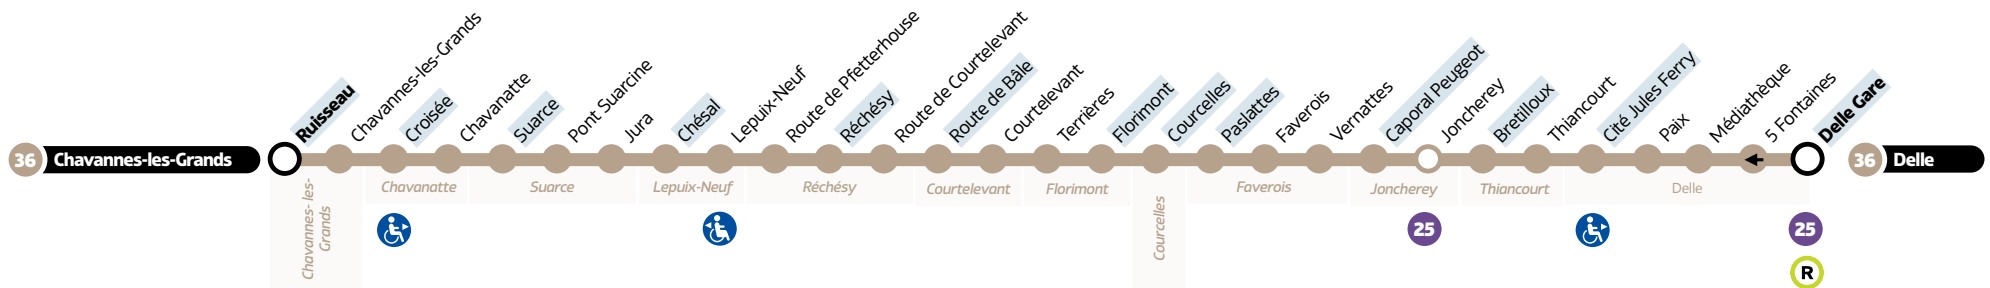

### CHAVANNES-LES-GRANDS

Chavannes-les-Grands	Ruisseau	07:10	12:06
Chavanatte	Croisée	07:13	12:09
Suarce	Suarce	07:16	12:12
Lepuix-Neuf	Chésal	07:20	12:16
Réchésy	Réchésy	07:26	12:22
Courtelevant	Route de Bâle	07:32	12:28
Courcelles	Courcelles	07:38	12:34
Florimont	Florimont	07:40	12:36
Faverois	Paslattes	07:43	12:39
Joncherey	Caporal Peugeot	07:46	12:42
Thiancourt	Bretilloux	07:48	12:44
Delle	Cité Jules Ferry	07:52	12:48
Delle	Delle Gare	07:57	12:53

### DELLE ↔ CHAVANNES-LES-GRANDS

Delle	Delle Gare	13:08	16:55	19:10
Delle	Cité Jules Ferry	13:13	17:00	19:15
Thiancourt	Bretilloux	13:17	17:04	19:19
Joncherey	Caporal Peugeot	13:19	17:06	19:21
Faverois	Paslattes	13:22	17:09	19:24
Florimont	Florimont	13:25	17:12	19:27
Courcelles	Courcelles	13:27	17:14	19:29
Courtelevant	Route de Bâle	13:33	17:20	19:35
Réchésy	Réchésy	13:38	17:25	19:40
Lepuix-Neuf	Chésal	13:45	17:32	19:47
Suarce	Suarce	13:49	17:36	19:51
Chavanatte	Croisée	13:52	17:39	19:54
Chavannes-les-Grands	Ruisseau	13:55	17:42	19:57

**LÉGENDES**

- Relais Optymo
- Arrêt à correspondance
- Terminus
- Arrêts indiqués dans les tableaux horaires
- Accessibilité PMR
- Desservi que dans un sens (la flèche indique la direction)

Avant votre déplacement, pensez à vérifier **l'info trafic !**