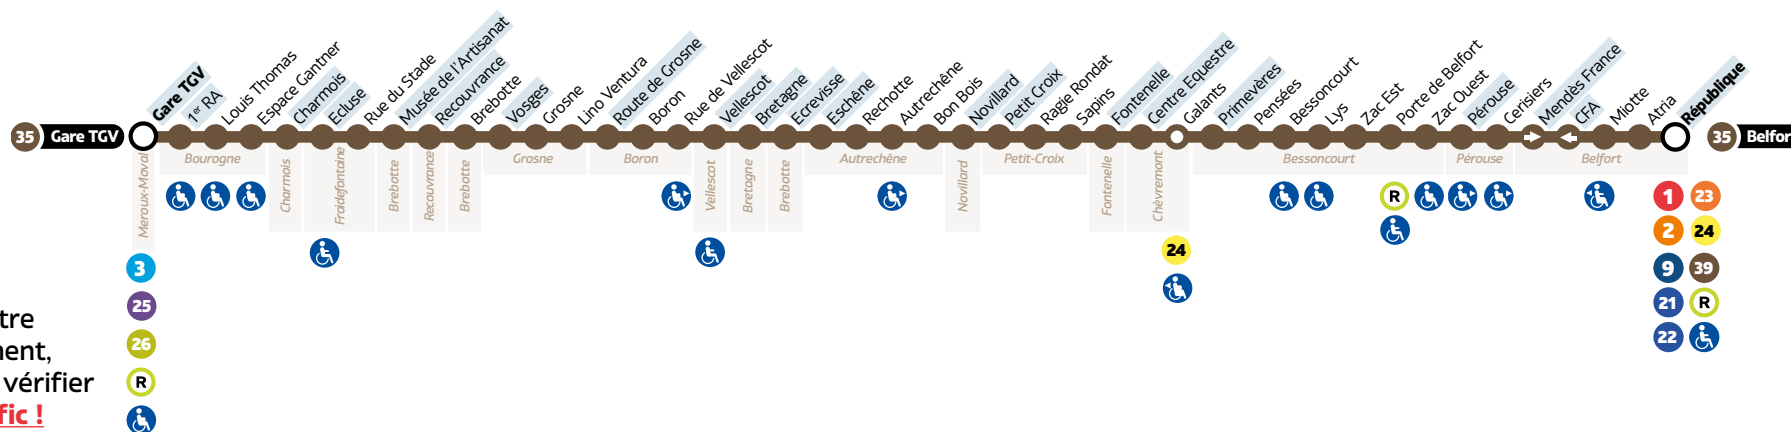

### GARE TGV → BELFORT

Meroux-Moval	Gare TGV	06:18	07:33	12:30
Bourgogne	1 <sup>er</sup> RA	06:19	07:34	12:31
Charmois	Charmois	06:25	07:40	12:37
Froidefontaine	Écluse	06:26	07:41	12:38
Brebotte	Musée de l'Artisanat	06:29	07:44	12:41
Recouvrance	Recouvrance	06:30	07:45	12:42
Grosne	Vosges	06:34	07:49	12:46
Boron	Rte de Grosne	06:37	07:52	12:49
Vellescot	Vellescot	06:42	07:57	12:54
Bretagne	Bretagne	06:45	08:00	12:57
Brebotte	Écrevisse	06:47	08:03	13:00
Autrechêne	Eschène	06:48	08:03	13:00
Novillard	Novillard	06:55	08:10	13:07
Petit-Croix	Petit croix	06:58	08:13	13:10
Fontenelle	Fontenelle	07:00	08:15	13:12
Chèvremont	Centre Équestre	07:04	08:19	13:16
Bessoncourt	Primevères	07:07	08:22	13:19
Pérouse	Pérouse	07:14	08:29	13:26
Belfort	Mendès France	07:17	08:32	13:29
Belfort	République	07:22	08:37	13:34

BELFORT

MEROUX-MOVAL

### BELFORT → GARE TGV

Belfort	République	12:24	16:51	19:25
Belfort	CFA	12:30	16:57	19:31
Pérouse	Pérouse	12:32	16:59	19:33
Bessoncourt	Primevères	12:38	17:05	19:39
Chèvremont	Centre Équestre	12:41	17:08	19:42
Fontenelle	Fontenelle	12:44	17:11	19:45
Petit-Croix	Petit Croix	12:48	17:15	19:49
Novillard	Novillard	12:50	17:17	19:51
Autrechêne	Eschène	12:58	17:25	19:59
Brebotte	Écrevisse	12:58	17:25	19:59
Bretagne	Bretagne	13:01	17:28	20:02
Vellescot	Vellescot	13:04	17:31	20:05
Boron	Rte de Grosne	13:09	17:36	20:10
Grosne	Vosges	13:12	17:39	20:13
Recouvrance	Recouvrance	13:15	17:42	20:16
Brebotte	Musée de l'Artisanat	13:17	17:44	20:18
Froidefontaine	Écluse	13:20	17:47	20:21
Charmois	Charmois	13:21	17:48	20:22
Bourgogne	1 <sup>er</sup> RA	13:26	17:53	20:27
Meroux-Moval	Gare TGV	13:28	17:55	20:29

LÉGENDES

- Relais Optymo
- Arrêt à correspondance
- Terminus
- Arrêts indiqués dans les tableaux horaires
- Accessibilité PMR
- Desservi que dans un sens (la flèche indique la direction)

Avant votre déplacement, pensez à vérifier **l'info trafic !**