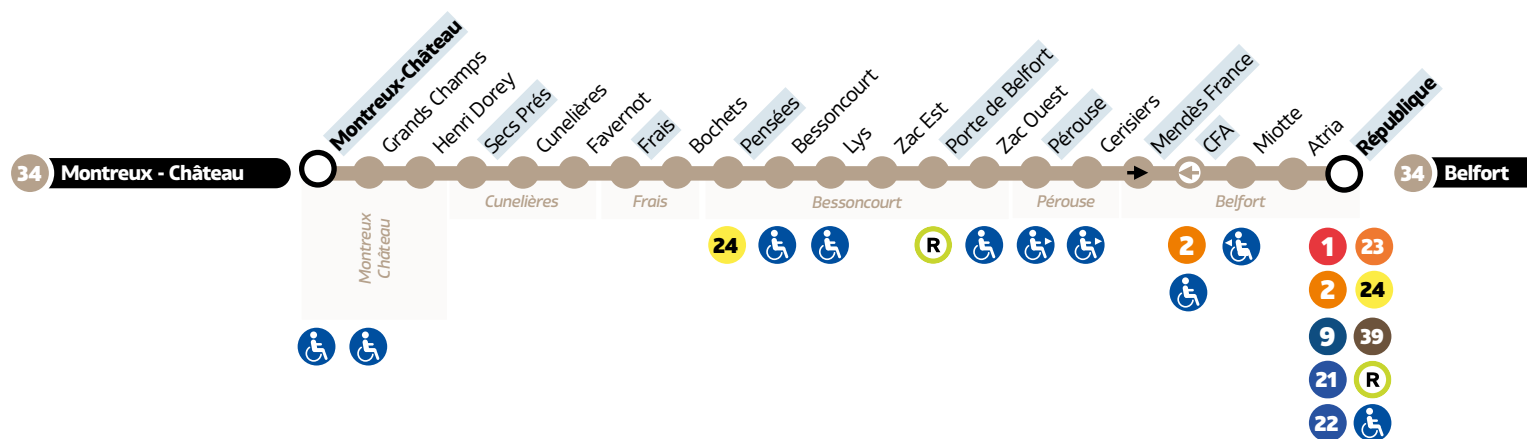

34

Montreux-Château ↔ Belfort

HORAIRES

Du lundi au samedi • Hors jours fériés

MONTREUX CHÂTEAU → BELFORT

Montreux-Château	Montreux Château	06:44	07:44	13:03
Cunelières	Secs Prés	06:47	07:47	13:06
Frais	Frais	06:53	07:53	13:12
Bessoncourt	Pensées	06:57	07:57	13:16
Bessoncourt	Porte de Belfort	07:00	08:00	13:19
Pérouse	Pérouse	07:06	08:06	13:25
Belfort	Mendès France	07:09	08:09	13:28
Belfort	République	07:14	08:14	13:33

BELFORT → MONTREUX CHÂTEAU

Belfort	République	12:19	16:50	19:29
Belfort	CFA	12:24	16:55	19:34
Pérouse	Pérouse	12:25	16:56	19:35
Bessoncourt	Porte de Belfort	12:31	17:02	19:41
Bessoncourt	Pensées	12:35	17:06	19:45
Frais	Frais	12:38	17:09	19:48
Cunelières	Secs Prés	12:42	17:13	19:52
Montreux-Château	Montreux Château	12:48	17:19	19:58

- LÉGENDES
- Relais Optymo
 - Arrêt à correspondance
 - Terminus
 - Arrêts indiqués dans les tableaux horaires
 - Accessibilité PMR
 - Desservi que dans un sens (la flèche indique la direction)

Avant votre déplacement, pensez à vérifier **l'info trafic !**

LÉGENDES

-  Relais Optymo
-  Arrêt à correspondance
-  Terminus
-  Arrêts indiqués dans les tableaux horaires
-  Accessibilité PMR