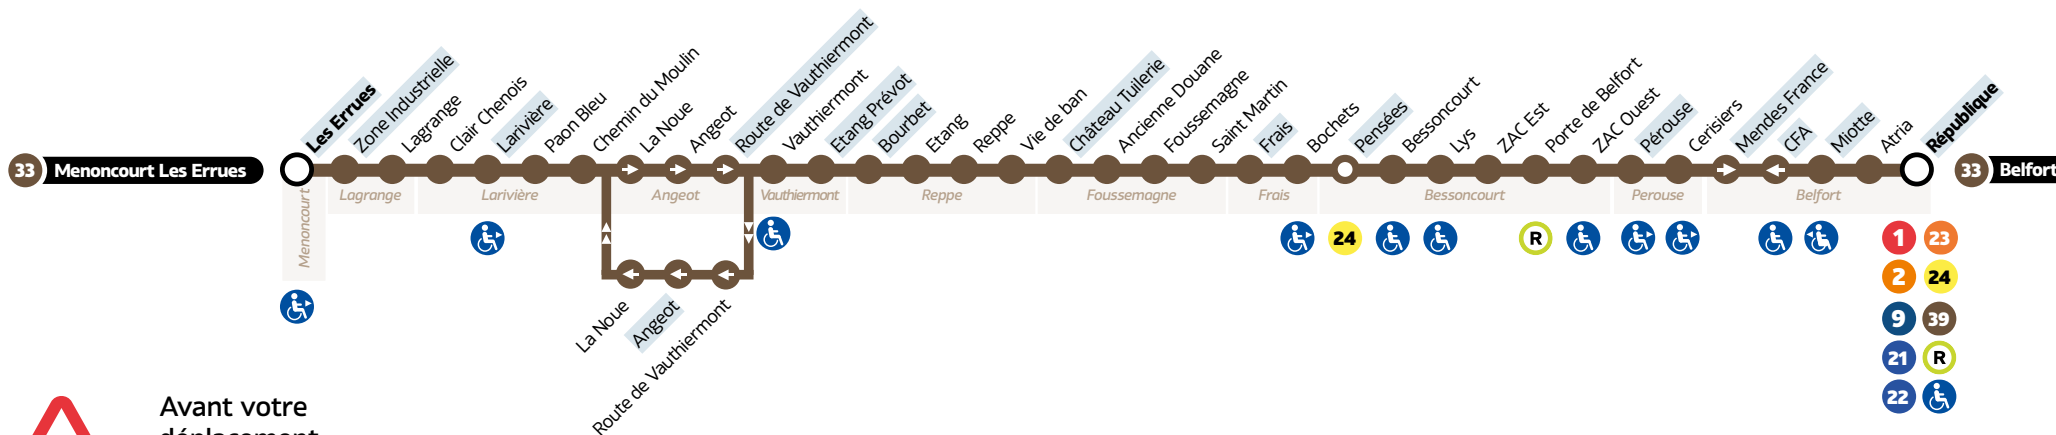

33

Menoncourt Les Errues ↔ Belfort

HORAIRES

Du lundi au samedi • Hors jours fériés

MENONCOURT → BELFORT LES ERRUES

Menoncourt	Les Errues	06:25	07:30	13:10
Lagrange	Zone Industrielle	06:28	07:33	13:13
Larivière	Larivière	06:32	07:37	13:17
Angeot	Route de Vauthiermont	06:37	07:42	13:22
Vauthiermont	Etang Prévot	06:41	07:46	13:26
Reppe	Bourbet	06:44	07:49	13:29
Foussemagne	Château Tuilerie	06:50	07:55	13:35
Frais	Frais	06:54	07:59	13:39
Bessoncourt	Pensées	06:59	08:04	13:44
Pérouse	Pérouse	07:07	08:12	13:52
Belfort	Mendès France	07:10	08:15	13:55
Belfort	Miotte	07:12	08:17	13:57
Belfort	République	07:15	08:20	14:00

BELFORT → MENONCOURT LES ERRUES

Belfort	République	12:17	16:46	19:25
Belfort	Miotte	12:19	16:48	19:27
Belfort	CFA	12:22	16:51	19:30
Pérouse	Pérouse	12:24	16:53	19:32
Bessoncourt	Pensées	12:33	17:02	19:41
Frais	Frais	12:37	17:06	19:45
Foussemagne	Château Tuilerie	12:41	17:10	19:49
Reppe	Bourbet	12:46	17:15	19:54
Vauthiermont	Etang Prévot	12:51	17:20	19:59
Angeot	Route de Vauthiermont	12:55	17:24	20:03
Larivière	Larivière	13:00	17:29	20:08
Lagrange	Zone Industrielle	13:03	17:32	20:11
Menoncourt	Les Errues	13:07	17:36	20:15

LÉGENDES

- Relais Optymo
- Arrêt à correspondance
- Terminus
- Horaires indiqués dans les tableaux horaires
- Accessibilité PMR
- Desservi que dans un sens (la flèche indique la direction)

Avant votre déplacement, pensez à vérifier **l'info trafic !**