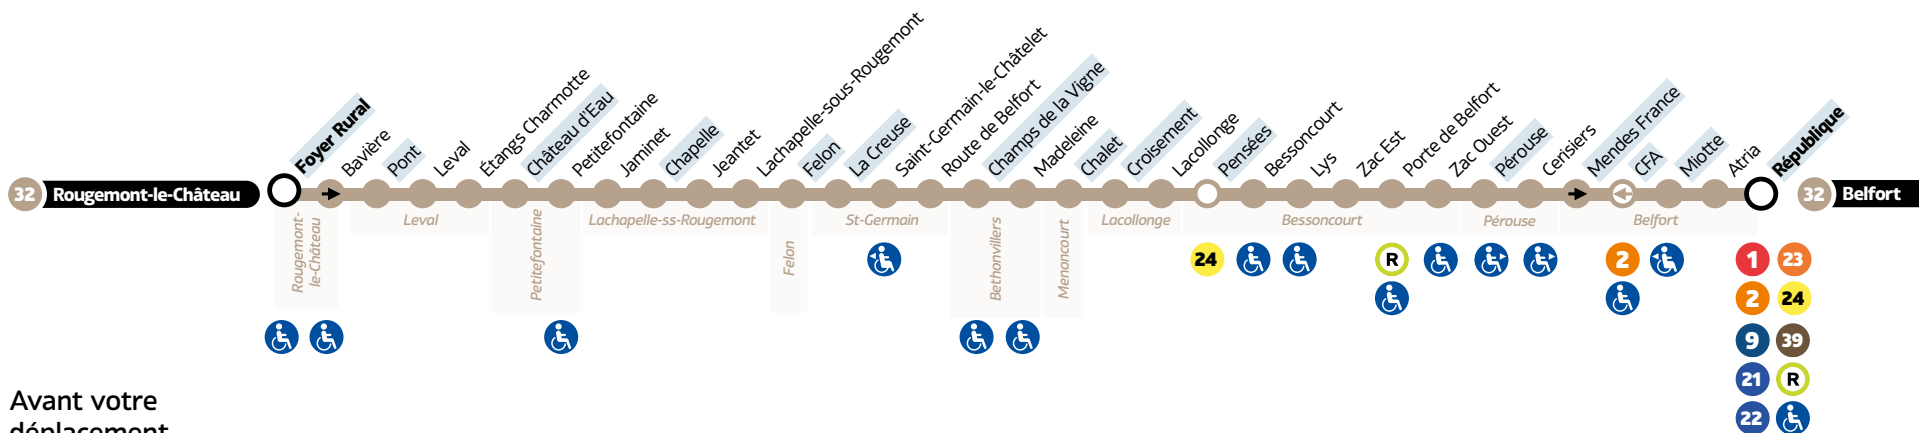

32

Rougemont-le-Château ↔ Belfort

HORAIRES

Du lundi au samedi • Hors jours fériés

ROUGEMONT-LE-CHÂTEAU → BELFORT

Rougemont-le-Château	Foyer Rural	06:35	07:50	13:05
Leval	Pont	06:37	07:52	13:07
Petitefontaine	Château d'Eau	06:39	07:54	13:09
Lachapelle	Chapelle	06:44	07:59	13:14
Felon	Felon	06:50	08:05	13:20
Saint-Germain-le-Châtelet	La Creuse	06:52	08:07	13:22
Bethonvilliers	Champs de la Vigne	06:55	08:10	13:25
Menoncourt	Chalet	06:59	08:14	13:29
Lacollonge	Croisement	06:59	08:14	13:29
Bessoncourt	Pensées	07:04	08:19	13:34
Pérouse	Pérouse	07:13	08:28	13:43
Belfort	Mendès France	07:16	08:31	13:46
Belfort	Miotte	07:18	08:33	13:48
Belfort	République	07:21	08:36	13:51

BELFORT → ROUGEMONT-LE-CHÂTEAU

Belfort	République	12:15	16:48	19:27
Belfort	Miotte	12:17	16:50	19:29
Belfort	CFA	12:20	16:53	19:32
Pérouse	Pérouse	12:21	16:54	19:33
Bessoncourt	Pensées	12:31	17:04	19:43
Lacollonge	Croisement	12:35	17:08	19:47
Menoncourt	Chalet	12:36	17:09	19:48
Bethonvilliers	Champs de la Vigne	12:39	17:12	19:51
Saint-Germain-le-Châtelet	La Creuse	12:42	17:15	19:54
Felon	Felon	12:45	17:18	19:57
Lachapelle	Chapelle	12:50	17:23	20:02
Petitefontaine	Château d'Eau	12:55	17:28	20:07
Leval	Pont	12:58	17:31	20:10
Rougemont-le-Château	Foyer Rural	13:00	17:33	20:12

- LÉGENDES
- Relais Optymo
 - Arrêt à correspondance
 - Terminus
 - Arrêts indiqués dans les tableaux horaires
 - Accessibilité PMR
 - Desservi que dans un sens (la flèche indique la direction)

Avant votre déplacement, pensez à vérifier **l'info trafic !**