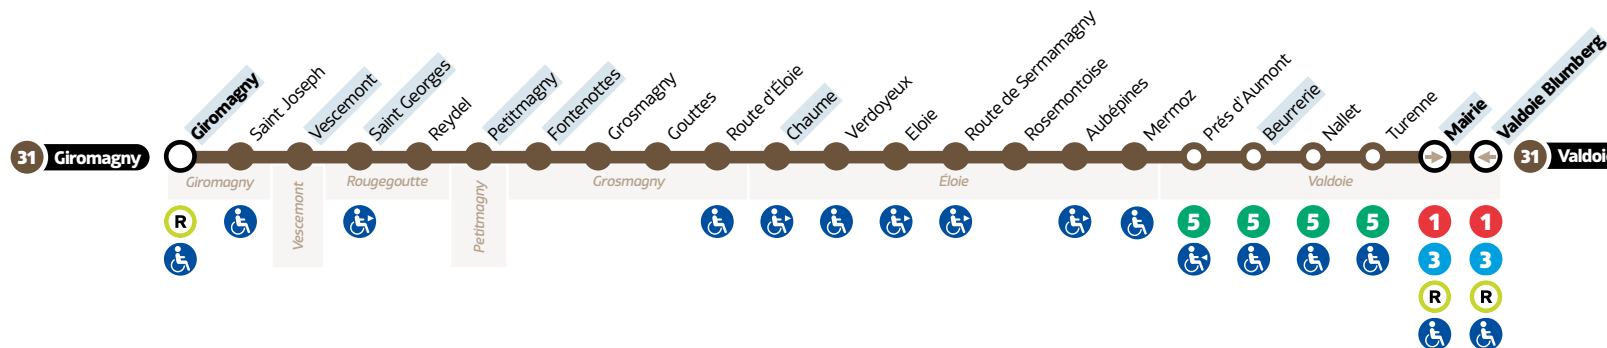

31

Giromagny ↔ Valdoie

HORAIRES

Du lundi au samedi • Hors jours fériés

GIROMAGNY → VALDOIE

Giromagny	Giromagny	06:57	07:57	13:04
Vescemont	Vescemont	07:00	08:00	13:07
Rougegoutte	Saint Georges	07:02	08:02	13:09
Petitmagny	Petitmagny	07:08	08:08	13:15
Grosmagny	Fontenottes	07:10	08:10	13:17
Eloie	Chaume	07:15	08:15	13:22
Valdoie	Beurrerie	07:21	08:21	13:28
Valdoie	Mairie	07:25	08:25	13:32

VALDOIE → GIROMAGNY

Valdoie	Blumberg	12:35	17:35	18:35	19:35
Valdoie	Beurrerie	12:39	17:39	18:39	19:39
Eloie	Chaume	12:45	17:45	18:45	19:45
Grosmagny	Fontenottes	12:50	17:50	18:50	19:50
Petitmagny	Petitmagny	12:52	17:52	18:52	19:52
Rougegoutte	Saint Georges	12:58	17:58	18:58	19:58
Vescemont	Vescemont	13:00	18:00	19:00	20:00
Giromagny	Giromagny	13:03	18:03	19:03	20:03

Avant votre déplacement, pensez à vérifier **l'info trafic !**

- LÉGENDES
- Relais Optymo
 - Arrêt à Correspondance
 - Terminus
 - Arrêts indiqués dans les tableaux horaires
 - Accessibilité PMR
 - Desservi que dans un sens (la flèche indique la direction)