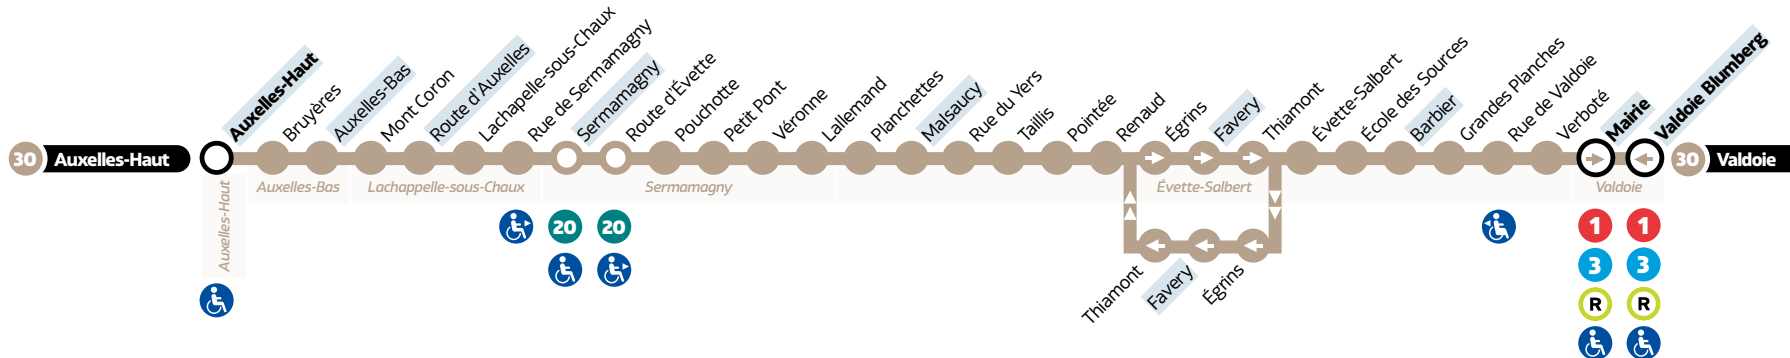

## HORAIRES

Du lundi au samedi • Hors jours fériés

### AUXELLES-HAUT → VALDOIE

Auxelles-Haut	Auxelles-Haut	06:50	07:50	13:05
Auxelles-Bas	Auxelles-Bas	06:54	07:54	13:09
Lachapelle-sous-Chaux	Route d'Auxelles	06:57	07:57	13:12
Sermamagny	Sermamagny	07:00	08:00	13:15
Évette-Salbert	Malsaucy	07:07	08:07	13:22
Évette-Salbert	Favery	07:12	08:12	13:27
Évette-Salbert	Barbier	07:18	08:18	13:33
Valdoie	Mairie	07:23	08:23	13:38

### VALDOIE → AUXELLES-HAUT

Valdoie	Blumberg	12:30	17:30	18:30	19:30
Évette-Salbert	Barbier	12:34	17:34	18:34	19:34
Évette-Salbert	Favery	12:39	17:39	18:39	19:39
Évette-Salbert	Malsaucy	12:46	17:46	18:46	19:46
Sermamagny	Sermamagny	12:52	17:52	18:52	19:52
Lachapelle-sous-Chaux	Route d'Auxelles	12:55	17:55	18:55	19:55
Auxelles-Bas	Auxelles-Bas	13:00	18:00	19:00	20:00
Auxelles-Haut	Auxelles-Haut	13:03	18:03	19:03	20:03

Avant votre déplacement, pensez à vérifier **l'info trafic !**

- LÉGENDES
- Relais Optymo
  - Arrêt à correspondance
  - Terminus
  - Arrêts indiqués dans les tableaux horaires
  - Accessibilité PMR
  - Desservi que dans un sens (la flèche indique la direction)