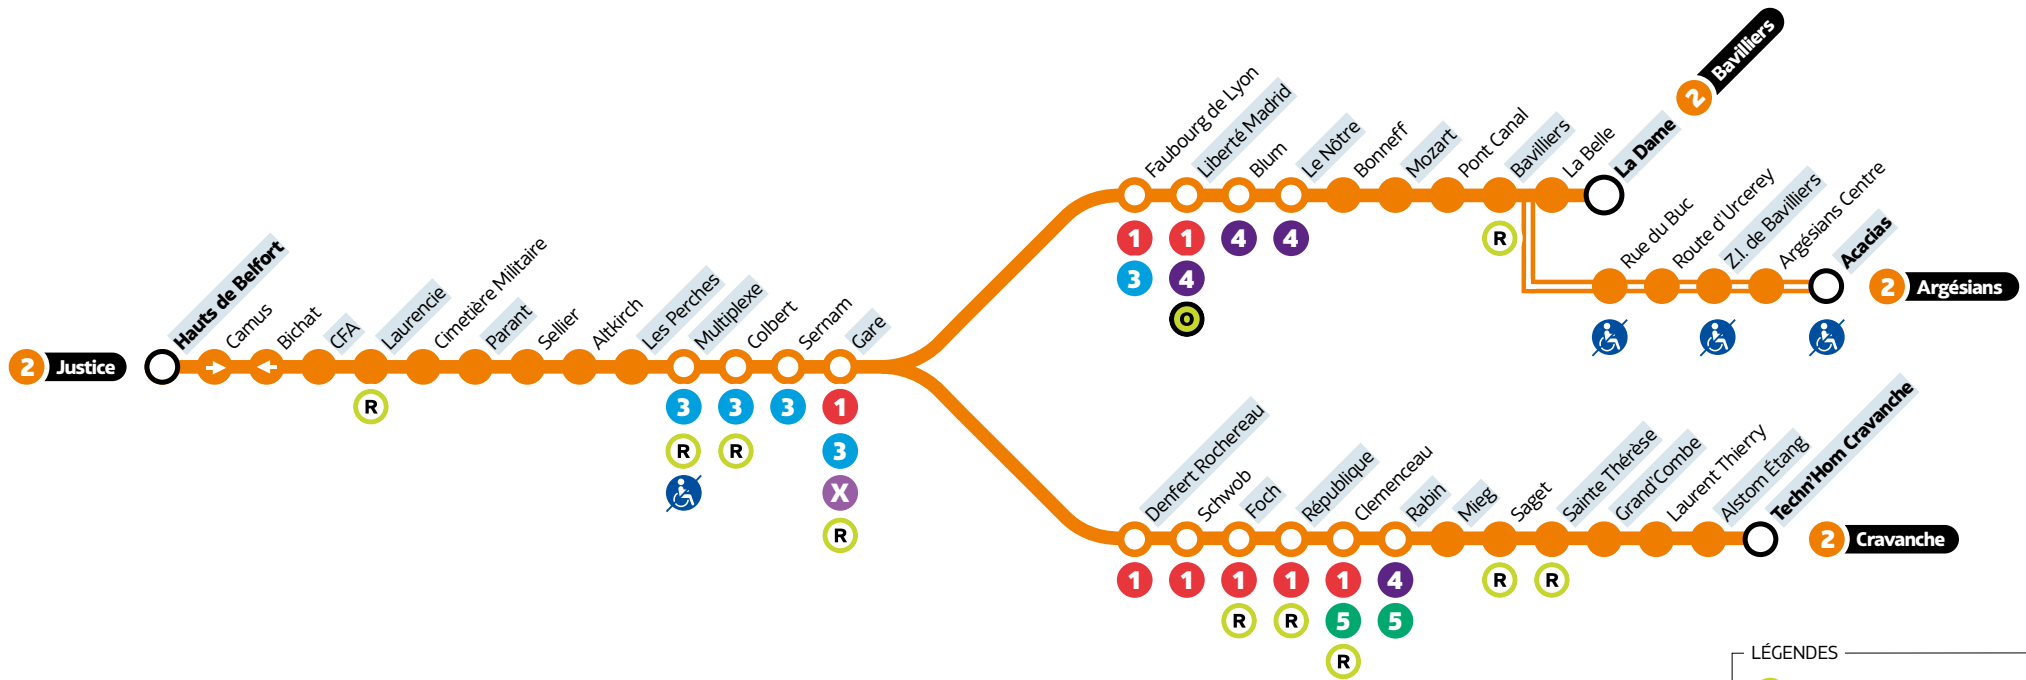

2

Justice ↔ Bavilliers ↔ Cravanche

À L'ARRÊT en temps réel

À L'ARRÊT en scannant le QR Code.

Sur optymo.fr ou l'application Optymo,
 - Avec le calculateur d'itinéraires
 - En consultant la carte en temps réel

Avant votre déplacement, pensez à vérifier **l'info trafic !**

LÉGENDES

- Relais Optymo
- Espace Optymo
- Arrêt à correspondance
- Terminus
- Arrêts indiqués dans les tableaux horaires
- Dessertes à certaines heures
- Desservi que dans un sens (la flèche indique la direction)
- Arrêt non accessible PMR
- Arrêt accessible PMR dans un sens uniquement.

*À raison de 7 trajets par jour, le bus prolonge à Argésians (voir tableau page suivante). Dans ce cas là uniquement, les arrêts La Belle et La Dame ne sont pas desservis.

BAVILLIERS → BELFORT
BAVILLIERS → **JUSTICE**

CRAVANCHE → BELFORT
CRAVANCHE → **JUSTICE**

	Passage régulier à										
Techn'hom Cravanche	06:10	06:50	h:10	h:30	h:50	18:50	19:30	20:06	20:46	21:42	
Alstom Etang	06:11	06:51	h:11	h:31	h:51	18:51	19:31	20:07	20:47	21:43	
Grand'Combe	06:14	06:54	h:14	h:34	h:54	18:54	19:34	20:10	20:50	21:46	
Ste Thérèse	06:15	06:55	h:15	h:35	h:55	18:55	19:35	20:11	20:51	21:47	
Mieg	06:17	06:57	h:17	h:37	h:57	18:57	19:37	20:13	20:53	21:49	
Rabin	06:19	06:59	h:19	h:39	h:59	18:59	19:39	20:15	20:55	21:51	
République	06:21	07:01	h:21	h:41	h:01	19:01	19:41	20:17	20:57	21:53	
Foch	06:21	07:01	h:21	h:41	h:01	19:01	19:41	20:17	20:57	21:53	
Denfert Rochereau	06:24	07:04	h:24	h:44	h:04	19:04	19:44	20:20	21:00	21:56	
Gare	06:26	07:06	h:26	h:46	h:06	19:06	19:46	20:22	21:02	21:58	
Multipléxe	06:29	07:09	h:29	h:49	h:09	19:09	19:49	20:25	21:05	22:01	
Les Perches	06:31	07:11	h:31	h:51	h:11	19:11	19:51	20:27	21:07	22:03	
Parant	06:33	07:13	h:33	h:53	h:13	19:13	19:53	20:29	21:09	22:05	
Laurencie	06:35	07:15	h:35	h:55	h:15	19:15	19:55	20:31	21:11	22:07	
CFA	06:36	07:16	h:36	h:56	h:16	19:16	19:56	20:32	21:12	22:08	
Hauts de Belfort	06:39	07:19	h:39	h:59	h:19	19:19	19:59	20:35	21:15	22:11	