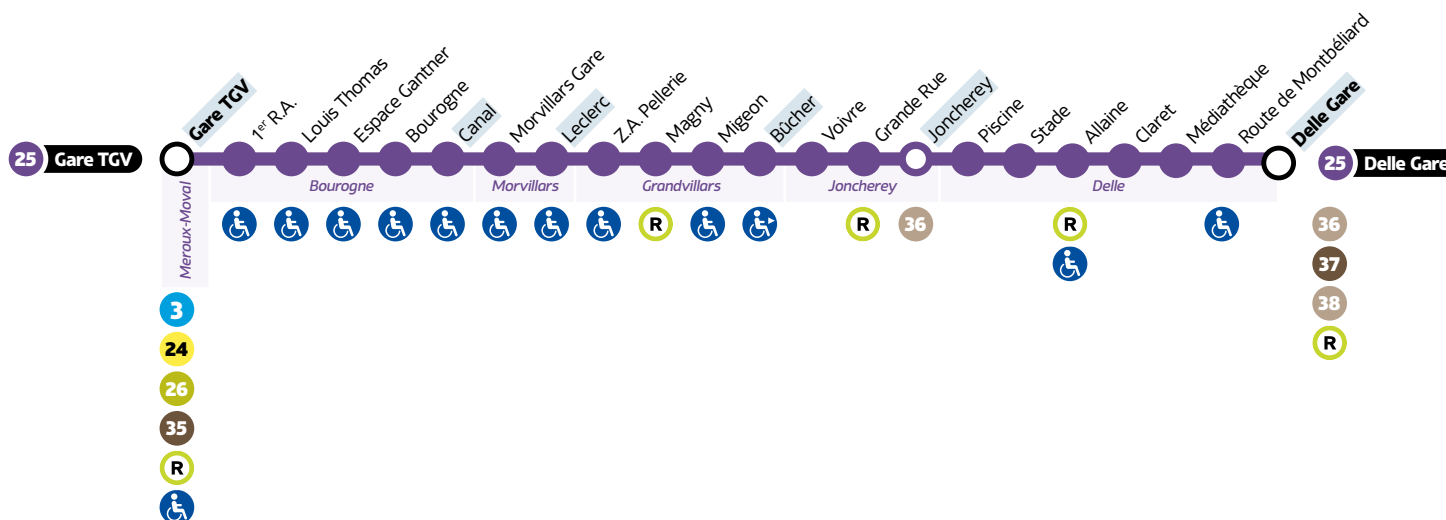

MEROUX-MOVAL
GARE TGV → DELLE

										Passage régulier à			Passage régulier à		
Meroux	Gare TGV	07:06	07:26	08:06	08:26					h:26	15:26	16:06	h:26	h:06	20:06
Bourogne	Canal	07:11	07:31	08:11	08:31					h:31	15:31	16:11	h:31	h:11	20:11
Morvillars	Leclerc	07:14	07:34	08:14	08:34					h:34	15:34	16:14	h:34	h:14	20:14
Grandvillars	Bûcher	07:19	07:39	08:19	08:39					h:39	15:39	16:19	h:39	h:19	20:19
Joncherey	Joncherey	07:23	07:43	08:23	08:43					h:43	15:43	16:23	h:43	h:23	20:23
Delle	Stade	07:25	07:45	08:25	08:45					h:45	15:45	16:25	h:45	h:25	20:25
Delle	Claret	07:27		08:27								16:27		h:27	20:27
Delle	Cité Jules Ferry		07:48		08:48					h:48	15:48		h:48		
Delle	Delle Gare	07:29	07:56	08:29	08:56					h:56	15:56	16:29	h:56	h:29	20:29

		Passage régulier à		
Delle	Delle Gare	07:00	h:00	19:00
Delle	Claret	07:01	h:01	19:01
Delle	Stade	07:02	h:02	19:02
Joncherey	Joncherey	07:05	h:05	19:05
Grandvillars	Bûcher	07:09	h:09	19:09
Morvillars	Leclerc	07:13	h:13	19:13
Bourogne	Canal	07:16	h:16	19:16
Meroux	Gare TGV	07:22	h:22	19:22

MEROUX-MOVAL → DELLE GARE TGV

		Passage régulier à		
Meroux	Gare TGV	07:30	h:30	19:30
Bourogne	Canal	07:35	h:35	19:35
Morvillars	Leclerc	07:38	h:38	19:38
Grandvillars	Bûcher	07:43	h:43	19:43
Joncherey	Joncherey	07:47	h:47	19:47
Delle	Stade	07:49	h:49	19:49
Delle	Claret	07:51	h:51	19:51
Delle	Route de Montbéliard	07:55	h:55	19:55
Delle	Delle Gare	08:00	h:00	20:00

LÉGENDES

- R** Relais Optymo
- Arrêt à correspondance
- Terminus
- Arrêts indiqués dans les tableaux horaires
- ♿ Accessibilité PMR
- ▬ Dessertes à certaines heures
- ↑ Desservi que dans un sens (la flèche indique la direction)