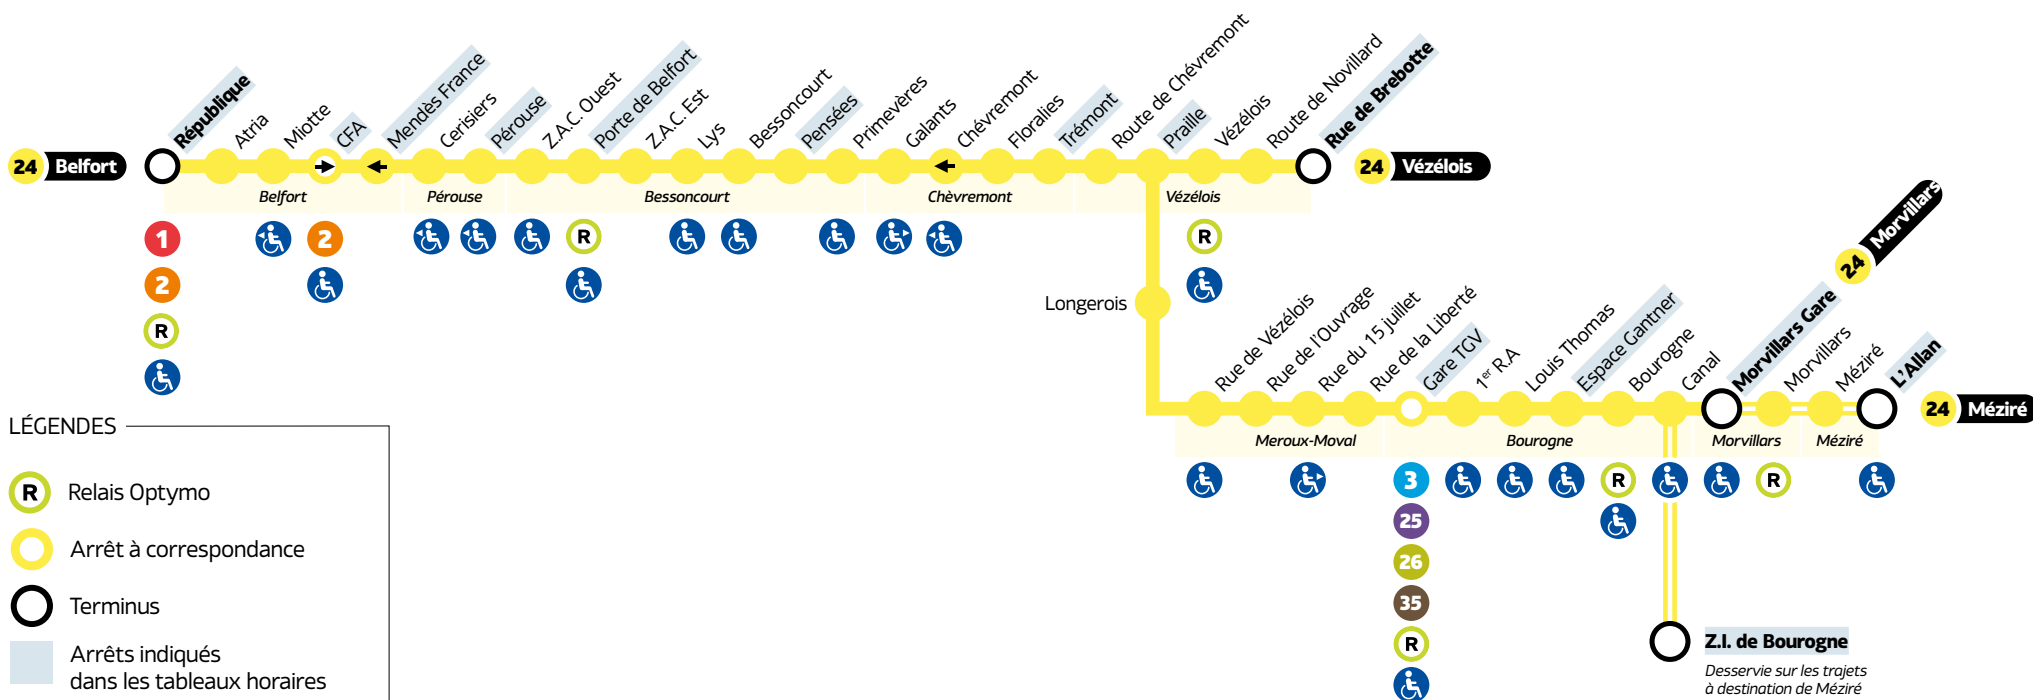

24

Morvillars ↔ Vézelois ↔ Belfort

- LÉGENDES**
- Relais Optymo
 - Arrêt à correspondance
 - Terminus
 - Arrêts indiqués dans les tableaux horaires
 - Accessibilité PMR
 - Dessertes à certaines heures
 - Desservi que dans un sens (la flèche indique la direction)

Avant votre déplacement, pensez à vérifier **l'info trafic !**

24

Morvillars ↔ Vézelois ↔ Belfort

HORAIRES

Du lundi au samedi • Hors jours fériés

BELFORT ↔ VEZELOIS ↔ MORVILLARS ↔ MÉZIRÉ

		Passage régulier à										Passage régulier à									
Belfort	République	06:50	07:30	07:50	h:30	h:50	11:30	11:50	12:30	12:50	13:30	13:50	h:30	h:50	17:30	17:50	18:37	18:50	19:30	19:50	
Belfort	CFA	06:58	07:38	07:58	h:38	h:58	11:38	11:58	12:38	12:58	13:38	13:58	h:38	h:58	17:38	17:58	18:45	18:58	19:38	19:58	
Pérouse	Pérouse	07:01	07:41	08:01	h:41	h:01	11:41	12:01	12:41	13:01	13:41	14:01	h:41	h:01	17:41	18:01	18:48	19:01	19:41	20:01	
Bessoncourt	Porte de Belfort	07:05	07:45	08:05	h:45	h:05	11:45	12:05	12:45	13:05	13:45	14:05	h:45	h:05	17:45	18:05	18:52	19:05	19:45	20:05	
Bessoncourt	Pensées	07:08	07:48	08:08	h:48	h:08	11:48	12:08	12:48	13:08	13:48	14:08	h:48	h:08	17:48	18:08	18:55	19:08	19:48	20:08	
Chévreumont	Trémont	07:15	07:55	08:15	h:55	h:15	11:55	12:15	12:55	13:15	13:55	14:15	h:55	h:15	17:55	18:15	19:02	19:15	19:55	20:15	
Vézelois	Praille	07:16	07:58	08:16	h:58	h:16	11:58	12:16	12:58	13:16	13:58	14:16	h:58	h:16	17:58	18:16	19:05	19:16	19:56	20:18	
Vézelois	Rue de Brebotte		08:01		h:01		12:01	13:01		14:01			h:01		18:01	19:08		20:21			
Meroux	Gare TGV	07:24		08:24		h:24		12:24		13:24		14:24		h:24		18:24		19:24		20:04	
Bourogne	Espace Gantner	07:29		08:29		h:29		12:29		13:29		14:29		h:29		18:29		19:29		20:09	
Bourogne	Zi de Bourogne	07:33						12:33		13:33					18:33					20:13	
Morvillars	Morvillars Gare	07:37		08:34		h:34		12:37		13:37		14:34		h:34		18:37		19:34		20:17	
Méziré	L'Allan	07:41						12:41		13:41					18:41					20:21	