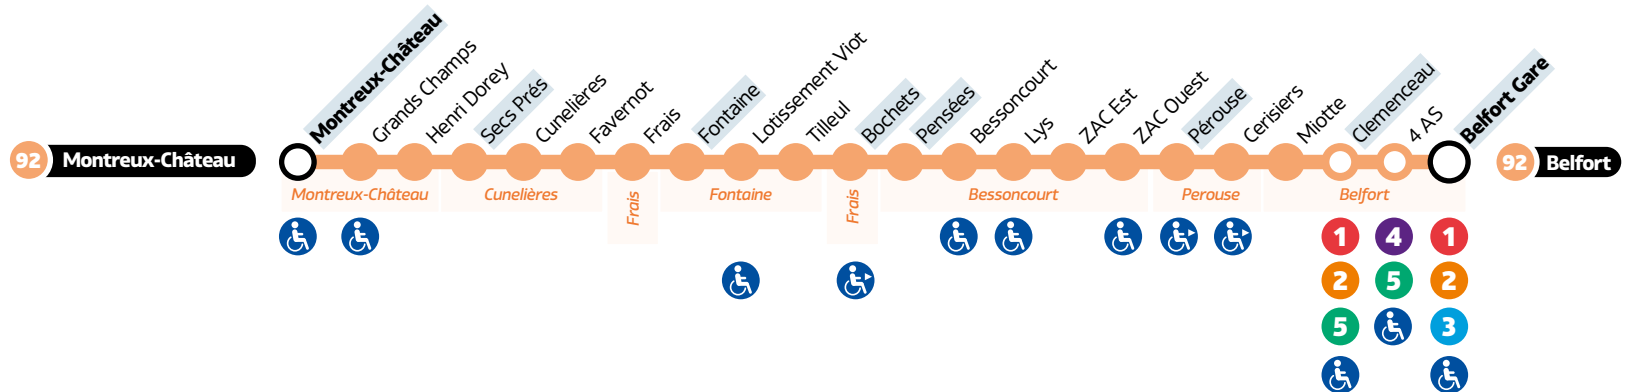

92

Montreux ↔ Fontaine ↔ Belfort

HORAIRES Le dimanche et jours fériés • Hors 1er mai

MONTREUX ↔ Belfort Fontaine

Montreux-Château	Montreux-Château	09:00	13:12
Cunelières	Secs Près	09:03	13:15
Fontaine	Fontaine	09:08	13:20
Frais	Frais	09:12	13:24
Bessoncourt	Pensées	09:18	13:30
Pérouse	Pérouse	09:21	13:33
Belfort	Clemenceau	09:32	13:44
Belfort	Gare	09:39	13:51

Belfort ↔ Fontaine Montreux

Belfort	Gare	12:18	18:00
Belfort	Clemenceau	12:24	18:06
Pérouse	Pérouse	12:35	18:17
Bessoncourt	Pensées	12:38	18:20
Frais	Frais	12:44	18:26
Fontaine	Fontaine	12:47	18:29
Cunelières	Secs Près	12:53	18:35
Montreux-Château	Montreux-Château	12:57	18:39

LÉGENDES

- Relais Optymo
- Arrêt à correspondance
- Terminus
- Arrêts indiqués dans les tableaux horaires
- Accessibilité PMR

Horaires valables à compter du 1 septembre 2022