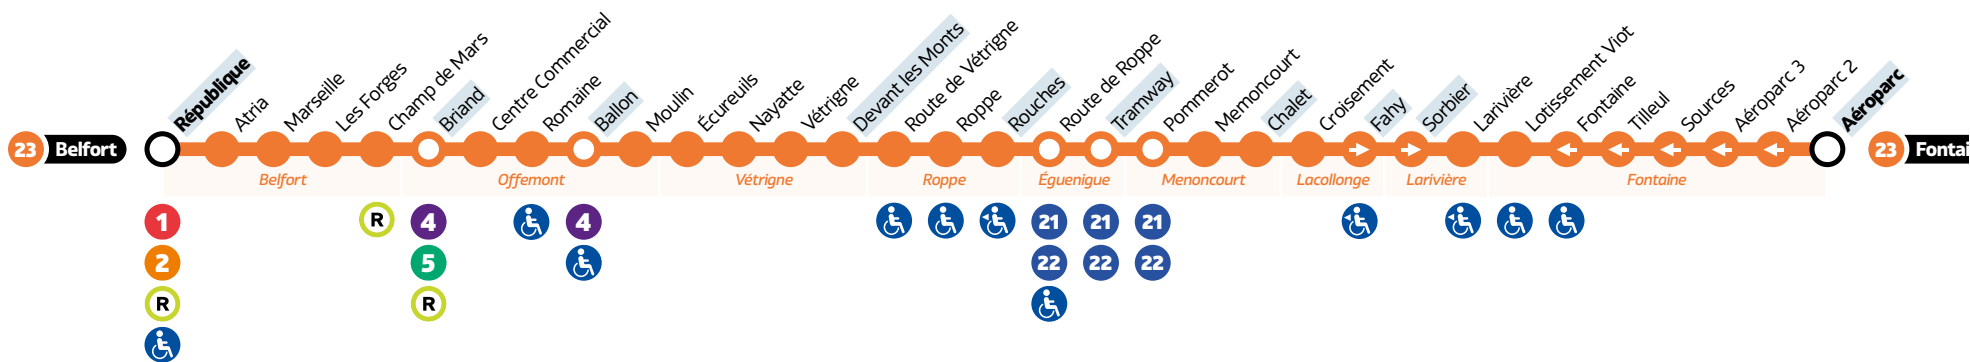

23

Fontaine ↔ Belfort

LÉGENDES

- Relais Optymo
- Arrêt à correspondance
- Terminus
- Arrêts indiqués dans les tableaux horaires
- Accessibilité PMR
- Desservi que dans un sens (la flèche indique la direction)

FONTAINE ↔ BELFORT

						Passage régulier à		Passage régulier à		
Fontaine	Aéroparc	06:52	07:22	07:52	08:22	h:22	16:22	h:52	h:22	19:52
Lacollonge	Fahy	07:06	07:36	08:06	08:36	h:36	16:36	h:06	h:36	20:06
Menoncourt	Chalet	07:10	07:40	08:10	08:40	h:40	16:40	h:10	h:40	20:10
Eguenigue	Tramway	07:12	07:42	08:12	08:42	h:42	16:42	h:12	h:42	20:12
Roppe	Rouches	07:15	07:45	08:15	08:45	h:45	16:45	h:15	h:45	20:15
Vétrigne	Devant les Monts	07:17	07:47	08:17	08:47	h:47	16:47	h:17	h:47	20:17
Offemont	Ballon	07:21	07:51	08:21	08:51	h:51	16:51	h:21	h:51	20:21
Offemont	Briand	07:24	07:54	08:24	08:54	h:54	16:54	h:24	h:54	20:24
Belfort	République	07:30	08:00	08:30	09:00	h:00	17:00	h:30	h:00	20:30

BELFORT ↔ FONTAINE

							Passage régulier à		Passage régulier à		
Belfort	République	06:45	07:15	07:45	08:15	08:45	h:45	15:45	h:15	h:45	19:45
Offemont	Briand	06:51	07:21	07:51	08:21	08:51	h:51	15:51	h:21	h:51	19:51
Offemont	Ballon	06:53	07:23	07:53	08:23	08:53	h:53	15:53	h:23	h:53	19:53
Vétrigne	Devant les Monts	06:58	07:28	07:58	08:28	08:58	h:58	15:58	h:28	h:58	19:58
Roppe	Rouches	07:01	07:31	08:01	08:31	09:01	h:01	16:01	h:31	h:01	20:01
Eguenigue	Tramway	07:02	07:32	08:02	08:32	09:02	h:02	16:02	h:32	h:02	20:02
Menoncourt	Chalet	07:07	07:37	08:07	08:37	09:07	h:07	16:07	h:37	h:07	20:07
Lacollonge	Fahy	07:10	07:40	08:10	08:40	09:10	h:10	16:10	h:40	h:10	20:10
Larivière	Sorbier	06:44	07:14	07:44	08:14	08:44	h:14	16:14	h:44	h:14	20:14
Fontaine	Aéroparc	06:50	07:20	07:50	08:20	08:50	h:20	16:20	h:50	h:20	20:20