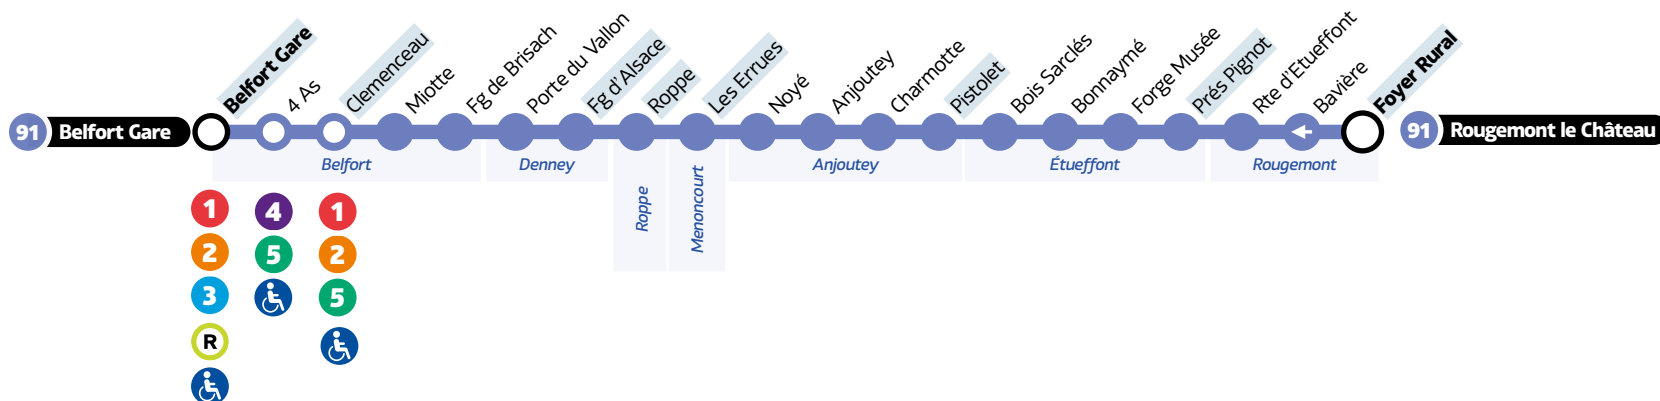

Belfort ↔ Rougemont ↔ Etueffont ↔ Belfort

LÉGENDES

- Relais Optymo
- Arrêt à correspondance
- Terminus
- Arrêts indiqués dans les tableaux horaires
- Accessibilité PMR
- Desservi que dans un sens (la flèche indique la direction)

A : Départ d'Anjoutey Pistolet à 6:32

91

Belfort ↔ Étueffont ↔ Rougemont

HORAIRES

Le dimanche et jours fériés • Hors 1^{er} mai

ROUGEMONT-LE-CHÂTEAU ↔ BELFORT

Rougemont-le-Château	Foyer Rural	09:00	13:10
Etueffont	Prés Pignot	09:06	13:16
Anjoutey	Pistolet	09:09	13:19
Menoncourt	Les Errues	09:14	13:24
Roppe	Roppe	09:17	13:27
Denney	Faubourg d'Alsace	09:20	13:30
Belfort	Clemenceau	09:30	13:40
Belfort	Gare	09:35	13:45

BELFORT ↔ ROUGEMONT-LE-CHÂTEAU

Belfort	Gare	12:15	18:06
Belfort	Clemenceau	12:21	18:12
Denney	Faubourg d'Alsace	12:28	18:19
Roppe	Roppe	12:31	18:22
Menoncourt	Les Errues	12:35	18:26
Anjoutey	Pistolet	12:39	18:30
Etueffont	Prés Pignot	12:42	18:33
Rougemont-le-Château	Foyer Rural	12:49	18:40

91 Le dimanche et jours fériés

- LÉGENDES
- Relais Optymo
 - Arrêt à correspondance
 - Terminus
 - Arrêts indiqués dans les tableaux horaires
 - Accessibilité PMR
 - Desservi que dans un sens (la flèche indique la direction)