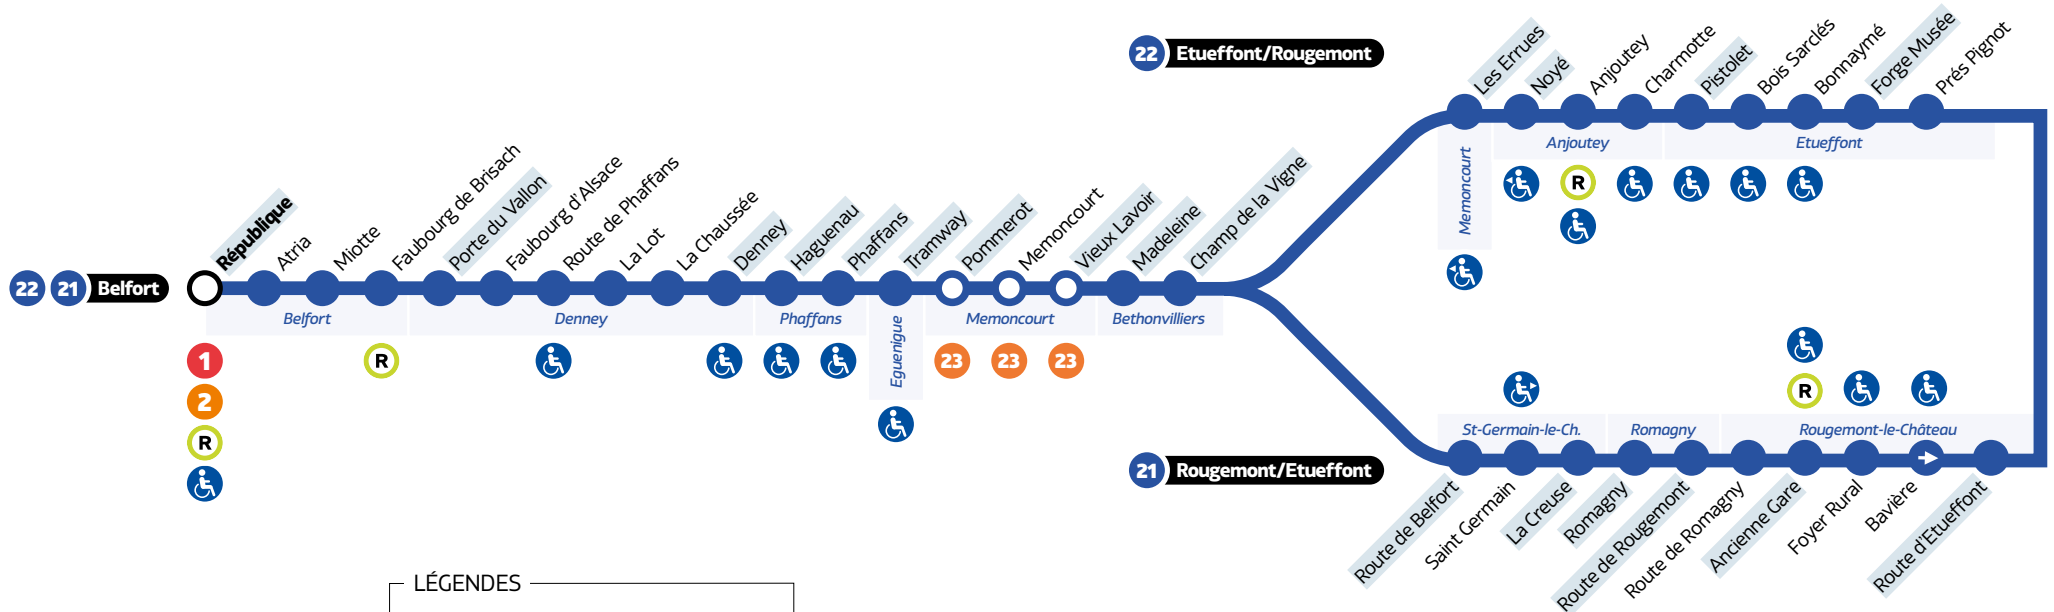

Belfort ↔ Rougemont ↔ Etueffont ↔ Belfort

LÉGENDES

- Relais Optymo
- Arrêt à correspondance
- Terminus
- Arrêts indiqués dans les tableaux horaires
- Accessibilité PMR
- Desservi que dans un sens (la flèche indique la direction)