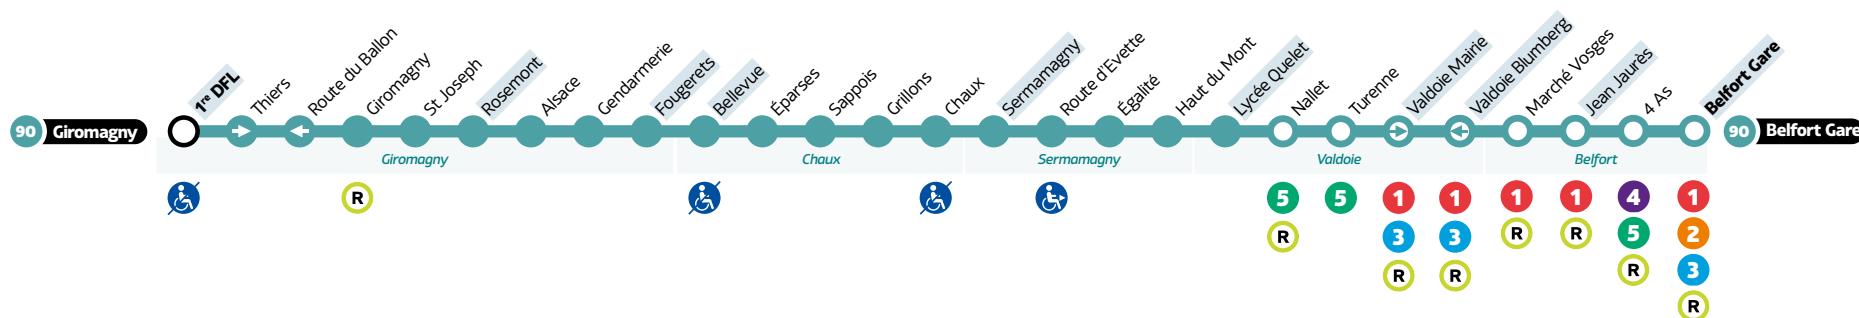

20

Lepuix ↔ Giromagny ↔ Valdoie

- Relais Optymo
- Arrêt à correspondance
- Terminus
- Arrêts indiqués dans les tableaux horaires
- Non accessible aux PMR
- Accessible dans un sens uniquement
- Dessertes à certaines heures
- Desservi que dans un sens (la flèche indique la direction)

VALDOIE ↔

Passage régulier à

Valdoie	Blumberg	07:20	h:20	19:20
Valdoie	Lycée Quelet	07:23	h:23	19:23
Sermamagny	Sermamagny	07:29	h:29	19:29
Chaux	Bellevue	07:37	h:37	19:37
Giromagny	Fougerets	07:38	h:38	19:38
Giromagny	Rosemont	07:42	h:42	19:42
Giromagny	1 ^{re} DFL	07:46	h:46	19:46
Lepuix	Lepuix	07:49	h:49	19:49

90

Giromagny ↔ Belfort

HORAIRES

Le dimanche et jours fériés • Hors 1^{er} mai

GIROMAGNY → BELFORT GARE

Giromagny	1^{re} DFL	08:59	13:07
Giromagny	Rosemont	09:04	13:12
Giromagny	Fougerets	09:08	13:16
Chaux	Bellevue	09:09	13:17
Sermamagny	Sermamagny	09:17	13:25
Valdoie	Lycée Quelet	09:23	13:31
Valdoie	Mairie	09:27	13:35
Belfort	Jean Jaurès	09:34	13:42
Belfort	Gare	09:40	13:48

LÉGENDES

- Relais Optymo
- Arrêt à correspondance
- Terminus
- Arrêts indiqués dans les tableaux horaires
- Non accessible aux PMR
- Accessible dans un sens uniquement
- Dessertes à certaines heures
- Desservi que dans un sens (la flèche indique la direction)