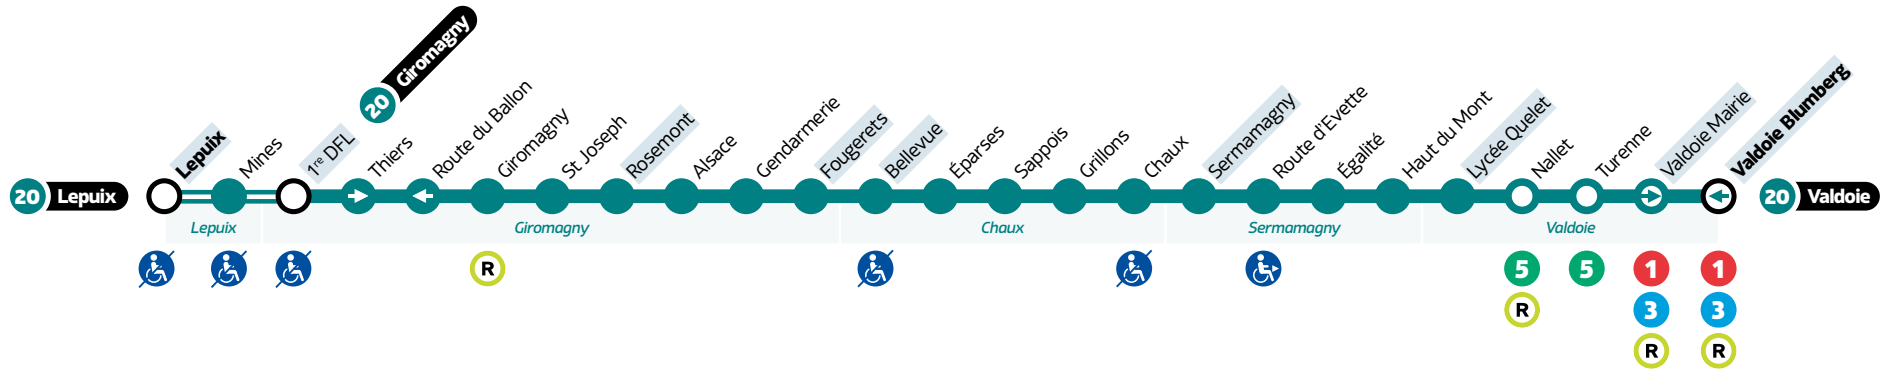

20

Lepuix ↔ Giromagny ↔ Valdoie

- Relais Optymo
- Arrêt à correspondance
- Terminus
- Arrêts indiqués dans les tableaux horaires
- Non accessible aux PMR
- Accessible dans un sens uniquement
- Dessertes à certaines heures
- Desservi que dans un sens (la flèche indique la direction)

Avant votre déplacement, pensez à vérifier **l'info trafic !**

Lepuix ↔ Giromagny ↔ Valdoie

HORAIRES

Du lundi au vendredi scolaires • Hors jours fériés

LEPUIX ↔ GIROMAGNY ↔ VALDOIE

		Passage régulier à													
Lepuix	Lepuix	06:49	07:49	08:49	h:49	15:49	16:49	17:49	18:49						
Giromagny	1 ^{re} DFL	06:21	06:51	07:21	07:51	08:21	08:51	h:51	15:51	16:21	16:51	17:21	17:51	18:21	18:51
Giromagny	Rosemont	06:26	06:56	07:26	07:56	08:26	08:56	h:56	15:56	16:26	16:56	17:26	17:56	18:26	18:56
Giromagny	Fougerets	06:30	07:00	07:30	08:00	08:30	09:00	h:00	16:00	16:30	17:00	17:30	18:00	18:30	19:00
Chaux	Bellevue	06:32	07:02	07:32	08:02	08:32	09:02	h:02	16:02	16:32	17:02	17:32	18:02	18:32	19:02
Sermamagny	Sermamagny	06:40	07:10	07:40	08:10	08:40	09:10	h:10	16:10	16:40	17:10	17:40	18:10	18:40	19:10
Valdoie	Lycée Quelet	06:46	07:16	07:46	08:16	08:46	09:16	h:16	16:16	16:46	17:16	17:46	18:16	18:46	19:16
Valdoie	Mairie	06:49	07:19	07:49	08:19	08:49	09:19	h:19	16:19	16:49	17:19	17:49	18:19	18:49	19:19
Valdoie	Blumberg	06:50	07:20	07:50	08:20	08:50	09:20	h:20	16:20	16:50	17:20	17:50	18:20	18:50	19:20

LÉGENDES

- Relais Optymo
- Arrêt à correspondance
- Terminus
- Arrêts indiqués dans les tableaux horaires
- Non accessible aux PMR
- Accessible dans un sens uniquement
- Dessertes à certaines heures
- Desservi que dans un sens (la flèche indique la direction)