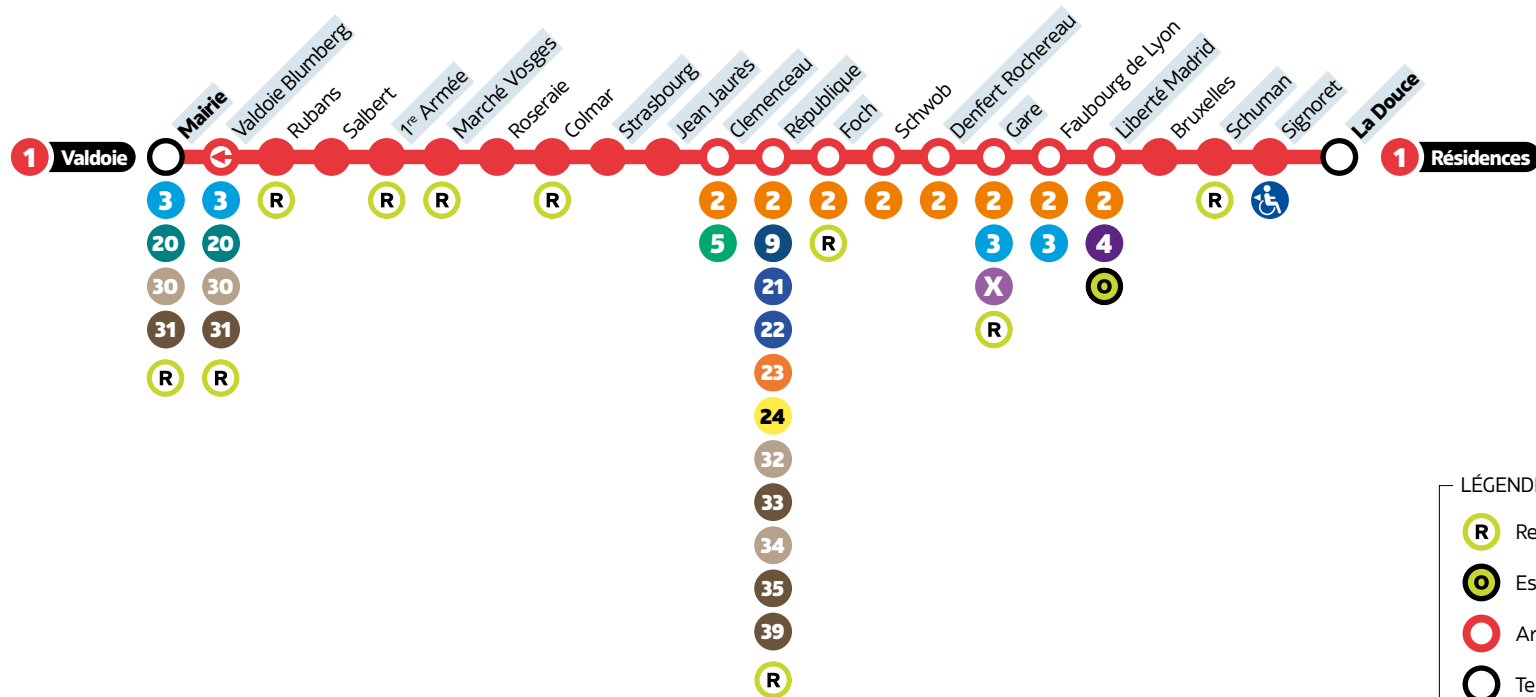

1

Valdoie ↔ Résidences

L'information en temps réel

À L'ARRÊT en scannant le QR Code.

- Sur optymo.fr ou l'application Optymo,
- Avec le calculateur d'itinéraires
- En consultant la carte en temps réel

Avant votre déplacement, pensez à vérifier **l'info trafic !**

LÉGENDES

- Relais Optymo
- Espace Optymo
- Arrêt à correspondance
- Terminus
- Arrêts indiqués dans les tableaux horaires
- Desservi que dans un sens (la flèche indique la direction)
- Accessible dans un sens uniquement

BELFORT → VALDOIE
RÉSIDENCES → **VALDOIE**

				Passage régulier à					
La Douce	07:30	07:50	08:10	h:50	h:10	h:30	12:30	h:30	19:30
Signoret	07:31	07:51	08:11	h:51	h:11	h:31	12:31	h:31	19:31
Schuman	07:33	07:53	08:13	h:53	h:13	h:33	12:33	h:33	19:33
Liberté Madrid	07:37	07:57	08:17	h:57	h:17	h:37	12:37	h:37	19:37
Gare	07:40	08:00	08:20	h:00	h:20	h:40	12:40	h:40	19:40
Denfert Rochereau	07:41	08:01	08:21	h:01	h:21	h:41	12:41	h:41	19:41
Foch	07:44	08:04	08:24	h:04	h:24	h:44	12:44	h:44	19:44
République	07:46	08:06	08:26	h:06	h:26	h:46	12:46	h:46	19:46
Clemenceau	07:46	08:06	08:26	h:06	h:26	h:46	12:46	h:46	19:46
Jean Jaurès	07:49	08:09	08:29	h:09	h:29	h:49	12:49	h:49	19:49
Strasbourg	07:49	08:09	08:29	h:09	h:29	h:49	12:49	h:49	19:49
Marché Vosges	07:51	08:11	08:31	h:11	h:31	h:51	12:51	h:51	19:51
1 ^{re} Armée	07:53	08:13	08:33	h:13	h:33	h:53	12:53	h:53	19:53
Valdoie Blumberg	07:56	08:16	08:36	h:16	h:36	h:56	12:56	h:56	19:57
Valdoie Mairie	07:58	08:18	08:38	h:18	h:38	h:58	12:58	h:58	19:58