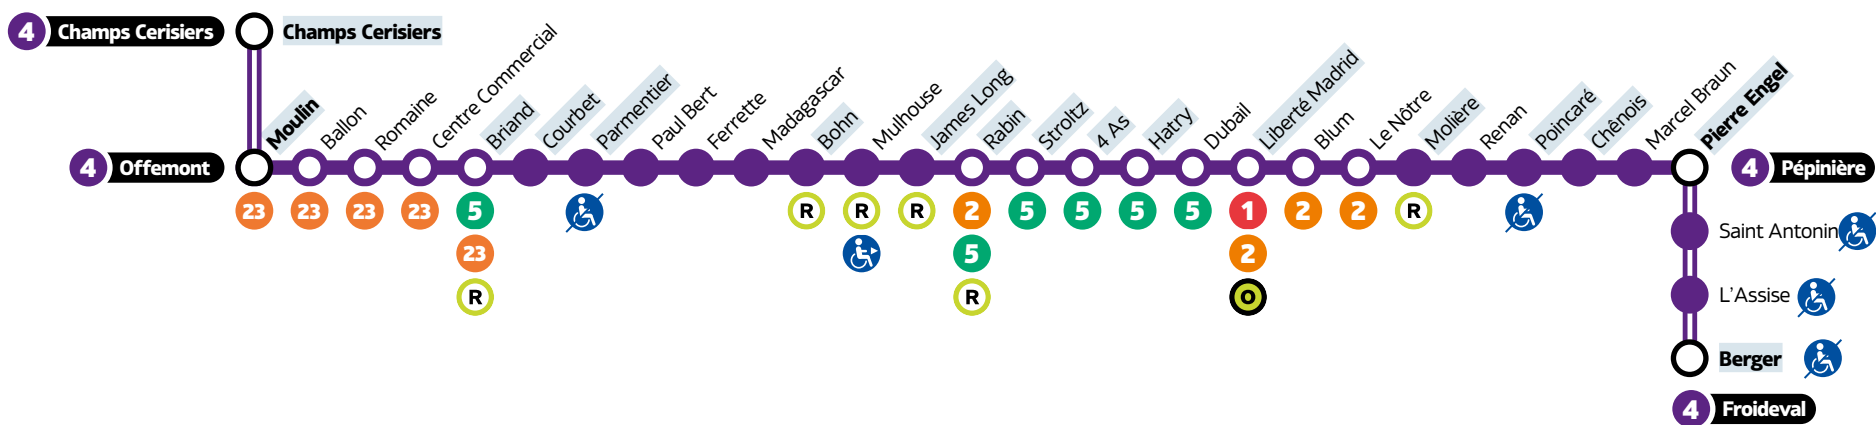

# Offemont ↔ Pépinière

## À L'ARRÊT en temps réel

À L'ARRÊT en scannant le QR Code.

Sur **optymo.fr** ou l'application Optymo,  
 - Avec le calculateur d'itinéraires  
 - En consultant la carte en temps réel

Avant votre déplacement, pensez à vérifier **l'info trafic !**

LÉGENDES	
	Relais Optymo
	Espace Optymo
	Arrêt à correspondance
	Terminus
	Arrêts indiqués dans les tableaux horaires
	Accessibilité PMR dan sun sens
	Arrêt non accessible aux PMR
	Dessertes à certaines heures

\* Le lotissement est desservi une fois par heure à H:19. Sur ces trajets, c'est l'arrêt Moulin de la ligne 23 qui est desservi en direction de la Pépinière

Horaires valables à compter du 11 juillet au 21 août 2022