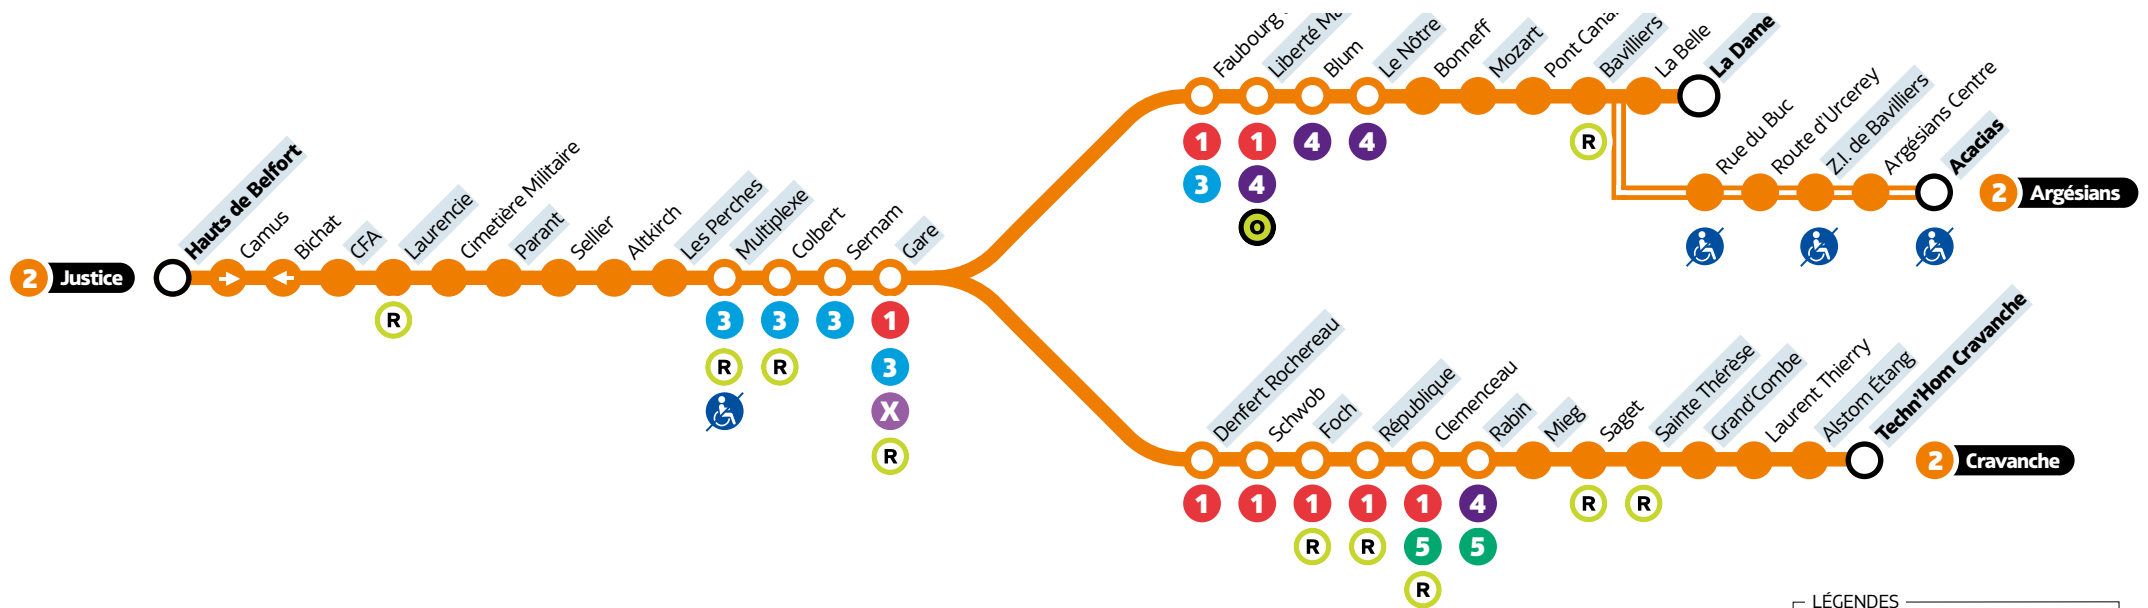

2

Justice ↔ Bavilliers ↔ Cravanche

L'information en temps réel

À L'ARRÊT en scannant le QR Code.

- Sur optymo.fr ou l'application Optymo,
- Avec le calculateur d'itinéraires
- En consultant la carte en temps réel

Avant votre déplacement, pensez à vérifier **l'info trafic !**

LÉGENDES

- Relais Optymo
- Espace Optymo
- Arrêt à correspondance
- Terminus
- Arrêts indiqués dans les tableaux horaires
- Dessertes à certaines heures
- Desservi que dans un sens (la flèche indique la direction)
- Arrêt non accessible PMR
- Arrêt accessible PMR dans un sens uniquement.

*À raison de 6 trajets par jour, le bus prolonge à d'Argésians (voir tableau ci-contre). Dans ce cas là uniquement, les arrêts La Belle et La Dame ne sont pas desservis.

BELFORT
BAVILLIERS ↔ JUSTICE

	Passage régulier à								
La Dame*	06:07	06:49	07:49	h:19	h:49	18:19	19:27	20:27	
Bavilliers	06:09	06:51	07:51	h:21	h:51	18:21	18:50	19:29	20:29
Mozart	06:12	06:54	07:54	h:24	h:54	18:24	18:53	19:32	20:32
Le Nôtre	06:14	06:56	07:56	h:26	h:56	18:26	18:55	19:34	20:34
Liberté Madrid	06:17	06:59	07:59	h:29	h:59	18:29	18:58	19:37	20:37
Gare	06:20	07:02	08:02	h:32	h:02	18:32	19:01	19:40	20:40
Multiplexe	06:23	07:05	08:05	h:35	h:05	18:35	19:04	19:43	20:43
Les Perches	06:25	07:07	08:07	h:37	h:07	18:37	19:06	19:45	20:45
Parant	06:27	07:09	08:09	h:39	h:09	18:39	19:08	19:47	20:47
Laurencie	06:29	07:11	08:11	h:41	h:11	18:41	19:10	19:49	20:49
CFA	06:30	07:12	08:12	h:42	h:12	18:42	19:11	19:50	20:50
Hauts de Belfort	06:33	07:15	08:15	h:45	h:15	18:45	19:14	19:53	20:53

*À raison de 6 trajets par jour, le bus démarre d'Argésians (voir tableau ci-contre). Dans ce cas là uniquement, les arrêts La Belle et La Dame ne sont pas desservis.

Horaires valables à compter du 11 juillet au 21 août 2022