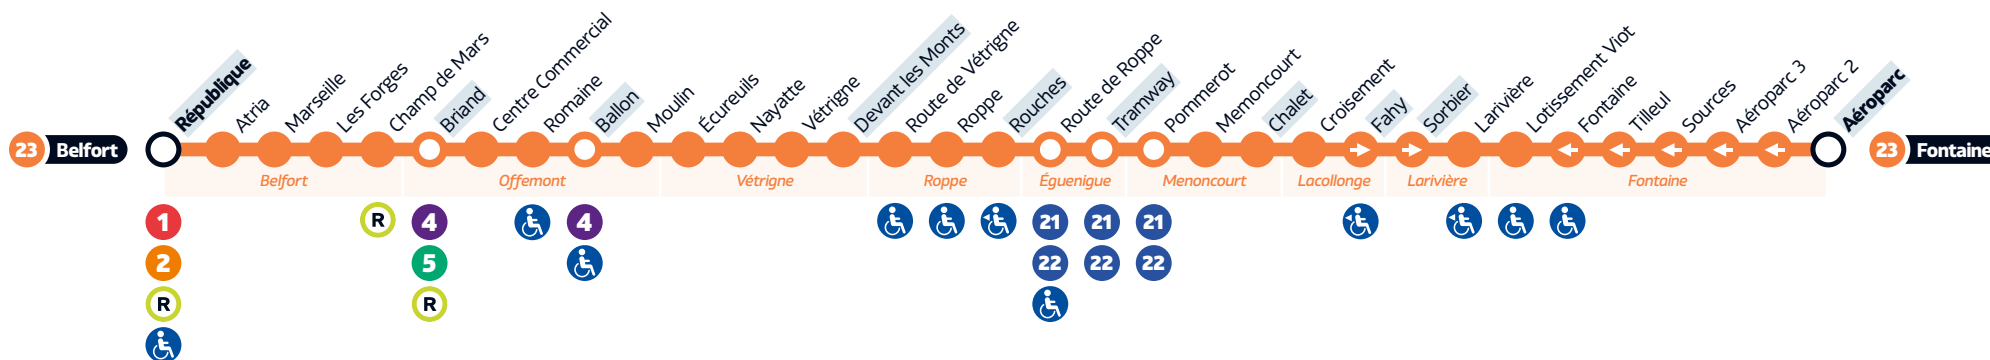

23

Fontaine ↔ Belfort

- LÉGENDES**
- Relais Optymo
 - Arrêt à correspondance
 - Terminus
 - Arrêts indiqués dans les tableaux horaires
 - Accessibilité PMR
 - Desservi que dans un sens (la flèche indique la direction)

Avant votre déplacement, pensez à vérifier **l'info trafic !**

23

Fontaine ↔ Belfort

HORAIRES

Du lundi au samedi • Hors jours fériés

FONTAINE ↔ BELFORT

		Passage régulier à	
Fontaine	Aéroparc	06:57	h:57 18:57
Lacollonge	Fahy	07:11	h:11 19:11
Menoncourt	Chalet	07:14	h:15 19:15
Eguenigue	Tramway	07:17	h:17 19:17
Roppe	Rouches	07:20	h:20 19:20
Vétrigne	Devant les Monts	07:22	h:22 19:22
Offemont	Ballon	07:26	h:26 19:26
Offemont	Briand	07:29	h:29 19:29
Belfort	République	07:35	h:35 19:35

BELFORT ↔ FONTAINE

		Passage régulier à	
Belfort	République	07:15	h:15 19:15
Offemont	Briand	07:21	h:21 19:21
Offemont	Ballon	07:23	h:23 19:23
Vétrigne	Devant les Monts	07:28	h:28 19:28
Roppe	Rouches	07:31	h:31 19:31
Eguenigue	Tramway	07:32	h:32 19:32
Menoncourt	Chalet	07:37	h:37 19:37
Lacollonge	Fahy	07:40	h:40 19:40
Larivière	Sorbier	06:44 07:44	h:44 19:44
Fontaine	Aéroparc	06:50 07:50	h:50 19:50

92

Montreux ↔ Fontaine ↔ Belfort

HORAIRES Le dimanche et jours fériés

MONTREUX ↔ Belfort Fontaine

Montreux-Château	Montreux-Château	09:00	13:12
Cunelières	Secs Près	09:03	13:15
Fontaine	Fontaine	09:08	13:20
Frais	Frais	09:12	13:24
Bessoncourt	Pensées	09:18	13:30
Pérouse	Pérouse	09:21	13:33
Belfort	Clemenceau	09:32	13:44
Belfort	Gare	09:39	13:51