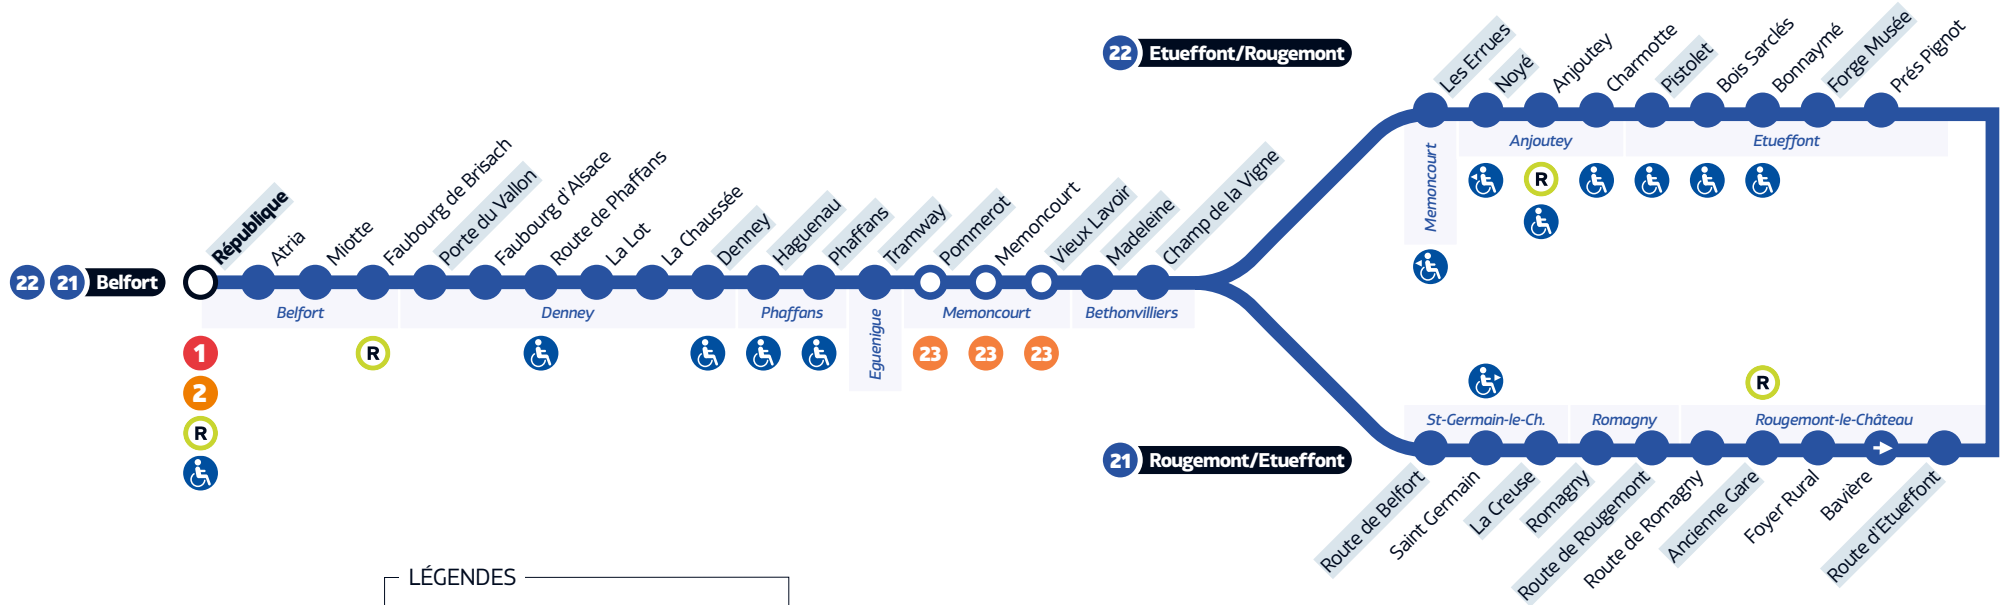

Belfort ↔ Rougemont ↔ Etueffont ↔ Belfort

LÉGENDES

- Relais Optymo
- Arrêt à correspondance
- Terminus
- Arrêts indiqués dans les tableaux horaires
- Accessibilité PMR
- Desservi que dans un sens (la flèche indique la direction)

Avant votre déplacement, pensez à vérifier **l'info trafic !**

Horaires valables à compter du 8 juillet au 31 août 2022

0 800 304 863 Service & appel gratuits

Belfort ↔ Rougemont ↔ Etueffont ↔ Belfort

HORAIRES

A : Départ d'Anjoutey Pistolet à 6:32

91

Belfort ↔ Étueffont ↔ Rougemont

HORAIRES

Le dimanche et jours fériés

ROUGEMONT-LE-CHÂTEAU ↔ BELFORT

Rougemont-le-Château	Foyer Rural	09:00	13:10
Etueffont	Prés Pignot	09:06	13:16
Anjoutey	Pistolet	09:09	13:19
Menoncourt	Les Errues	09:14	13:24
Roppe	Roppe	09:17	13:27
Denney	Faubourg d'Alsace	09:20	13:30
Belfort	Clemenceau	09:30	13:40
Belfort	Gare	09:35	13:45

91 Le dimanche et jours fériés

- LÉGENDES
- Relais Optymo
 - Arrêt à correspondance
 - Terminus
 - Arrêts indiqués dans les tableaux horaires
 - Accessibilité PMR
 - Desservi que dans un sens (la flèche indique la direction)