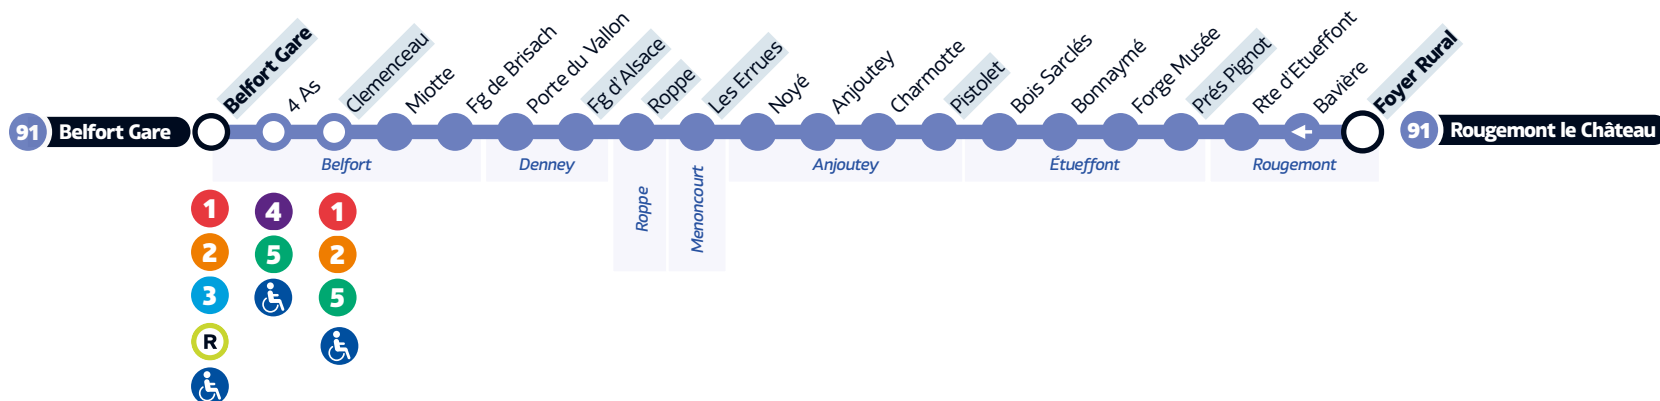

Belfort ↔ Rougemont ↔ Etueffont ↔ Belfort

LÉGENDES

- Relais Optymo
- Arrêt à correspondance
- Terminus
- Arrêts indiqués dans les tableaux horaires
- Accessibilité PMR
- Desservi que dans un sens (la flèche indique la direction)

A : Départ d'Anjoutey Pistolet à 6:32

91

Belfort ↔ Étueffont ↔ Rougemont

HORAIRES

Le dimanche et jours fériés

ROUGEMONT-LE-CHÂTEAU ↔ BELFORT

Rougemont-le-Château	Foyer Rural	09:00	13:10
Etueffont	Prés Pignot	09:06	13:16
Anjoutey	Pistolet	09:09	13:19
Menoncourt	Les Errues	09:14	13:24
Roppe	Roppe	09:17	13:27
Denney	Faubourg d'Alsace	09:20	13:30
Belfort	Clemenceau	09:30	13:40
Belfort	Gare	09:35	13:45

BELFORT ↔ ROUGEMONT-LE-CHÂTEAU

Belfort	Gare	12:15	18:06
Belfort	Clemenceau	12:21	18:12
Denney	Faubourg d'Alsace	12:28	18:19
Roppe	Roppe	12:31	18:22
Menoncourt	Les Errues	12:35	18:26
Anjoutey	Pistolet	12:39	18:30
Etueffont	Prés Pignot	12:42	18:33
Rougemont-le-Château	Foyer Rural	12:49	18:40

91 Le dimanche et jours fériés

- LÉGENDES
- Relais Optymo
 - Arrêt à correspondance
 - Terminus
 - Arrêts indiqués dans les tableaux horaires
 - Accessibilité PMR
 - Desservi que dans un sens (la flèche indique la direction)