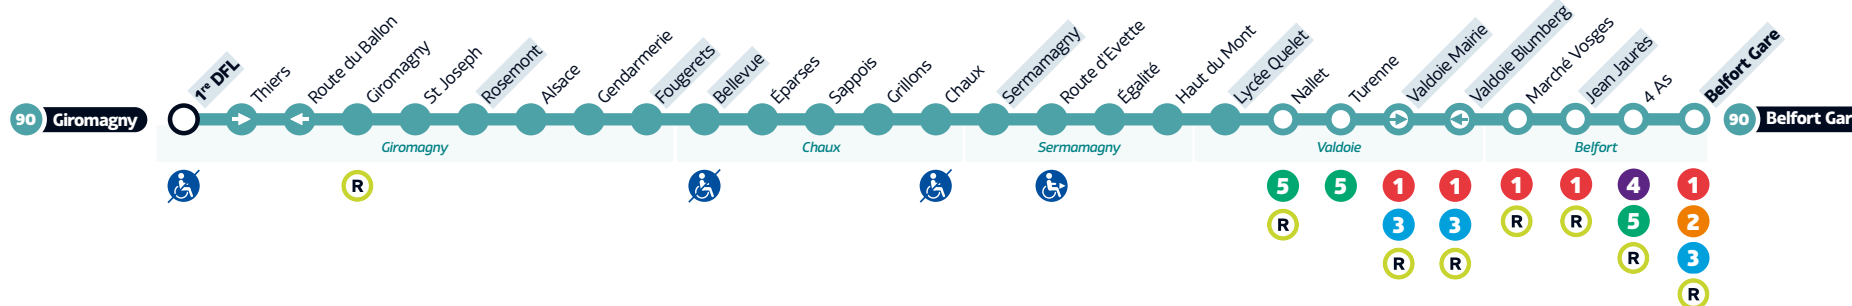

20

Lepuix ↔ Giromagny ↔ Valdoie

LÉGENDES

- Relais Optymo
- Arrêt à correspondance
- Terminus
- Arrêts indiqués dans les tableaux horaires
- Non accessible aux PMR
- Accessible dans un sens uniquement
- Dessertes à certaines heures
- Desservi que dans un sens (la flèche indique la direction)

90

Giromagny ↔ Belfort

HORAIRES

Le dimanche et jours fériés

GIROMAGNY ← BELFORT GARE

Giromagny	1^{re} DFL	08:59	13:07
Giromagny	Rosemont	09:04	13:12
Giromagny	Fougerets	09:08	13:16
Chaux	Bellevue	09:09	13:17
Sermamagny	Sermamagny	09:17	13:25
Valdoie	Lycée Quelet	09:23	13:31
Valdoie	Mairie	09:27	13:35
Belfort	Jean Jaurès	09:34	13:42
Belfort	Gare	09:40	13:48

LÉGENDES

- Relais Optymo
- Arrêt à correspondance
- Terminus
- Arrêts indiqués dans les tableaux horaires
- Non accessible aux PMR
- Accessible dans un sens uniquement
- Dessertes à certaines heures
- Desservi que dans un sens (la flèche indique la direction)