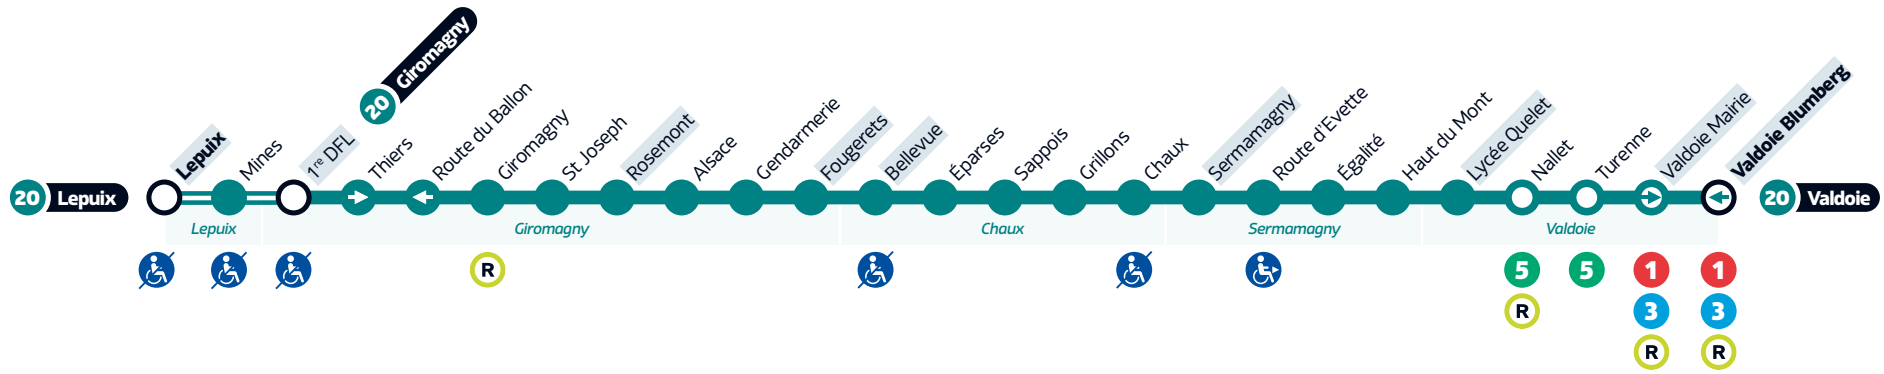

20

Lepuix ↔ Giromagny ↔ Valdoie

LÉGENDES

- Relais Optymo
- Arrêt à correspondance
- Terminus
- Arrêts indiqués dans les tableaux horaires
- Non accessible aux PMR
- Accessible dans un sens uniquement
- Dessertes à certaines heures
- Desservi que dans un sens (la flèche indique la direction)

Avant votre déplacement, pensez à vérifier **l'info trafic !**

Horaires valables du 8 juillet au 31 août 2022

0 800 304 863 Service & appel gratuits

20

Lepuix ↔ Giromagny ↔ Valdoie

HORAIRES

Du lundi au samedi • Hors jours fériés

LEPUIX ↔ GIROMAGNY ↔ VALDOIE

		Passage régulier à		
Lepuix	Lepuix	06:49	h:49	18:49
Giromagny	1 ^{re} DFL	06:51	h:51	18:51
Giromagny	Rosemont	06:56	h:56	18:56
Giromagny	Fougerets	07:00	h:00	19:00
Chaux	Bellevue	07:02	h:02	19:02
Sermamagny	Sermamagny	07:10	h:10	19:10
Valdoie	Lycée Quelet	07:16	h:16	19:16
Valdoie	Mairie	07:19	h:19	19:19
Valdoie	Blumberg	07:20	h:20	19:20

LÉGENDES

- Relais Optymo
- Arrêt à correspondance
- Terminus
- Arrêts indiqués dans les tableaux horaires
- Non accessible aux PMR
- Accessible dans un sens uniquement
- Dessertes à certaines heures
- Desservi que dans un sens (la flèche indique la direction)