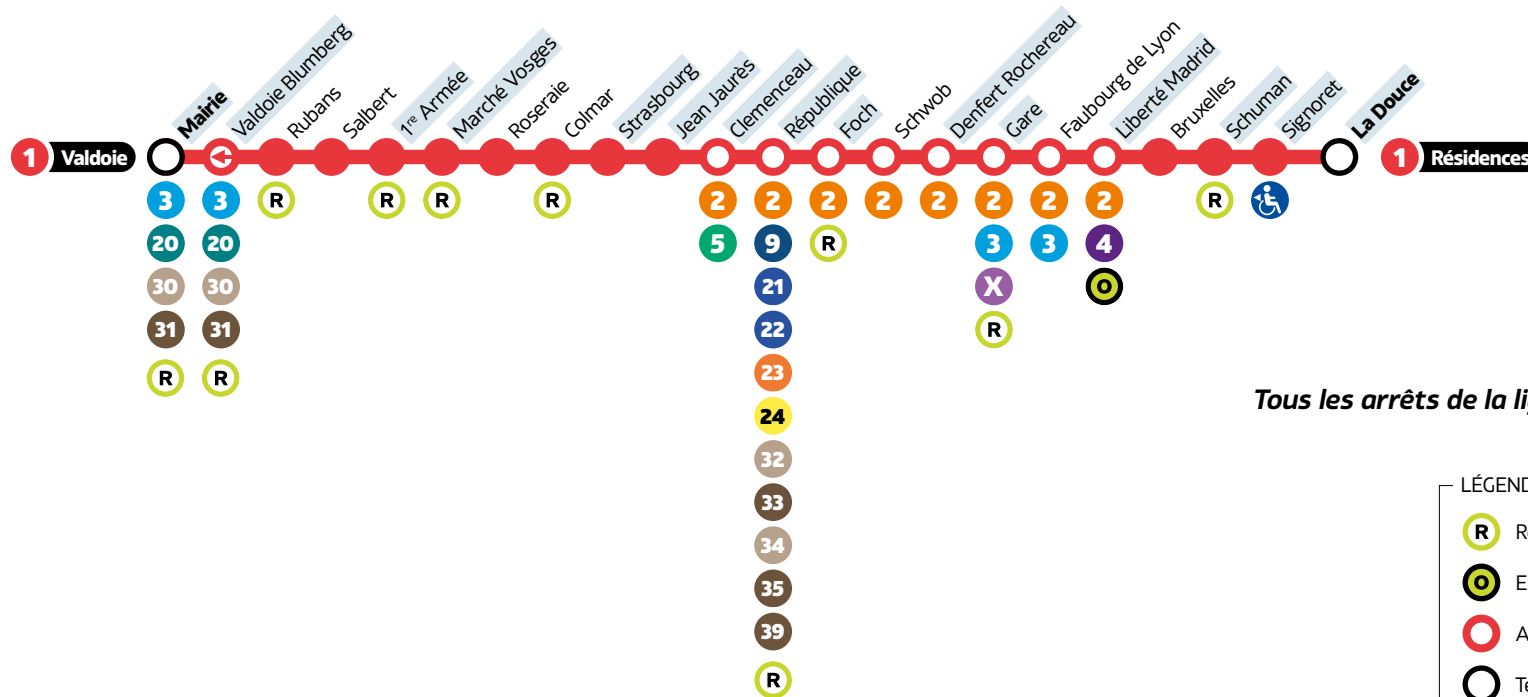

1

Valdoie ↔ Résidences

Tous les arrêts de la ligne 1 sont accessibles

L'information en temps réel

À L'ARRÊT en scannant le QR Code.

- Sur optymo.fr ou l'application Optymo,
- Avec le calculateur d'itinéraires
- En consultant la carte en temps réel

Avant votre déplacement, pensez à vérifier **l'info trafic !**

LÉGENDES

- Relais Optymo
- Espace Optymo
- Arrêt à correspondance
- Terminus
- Arrêts indiqués dans les tableaux horaires
- Desservi que dans un sens (la flèche indique la direction)
- Accessible dans un sens uniquement