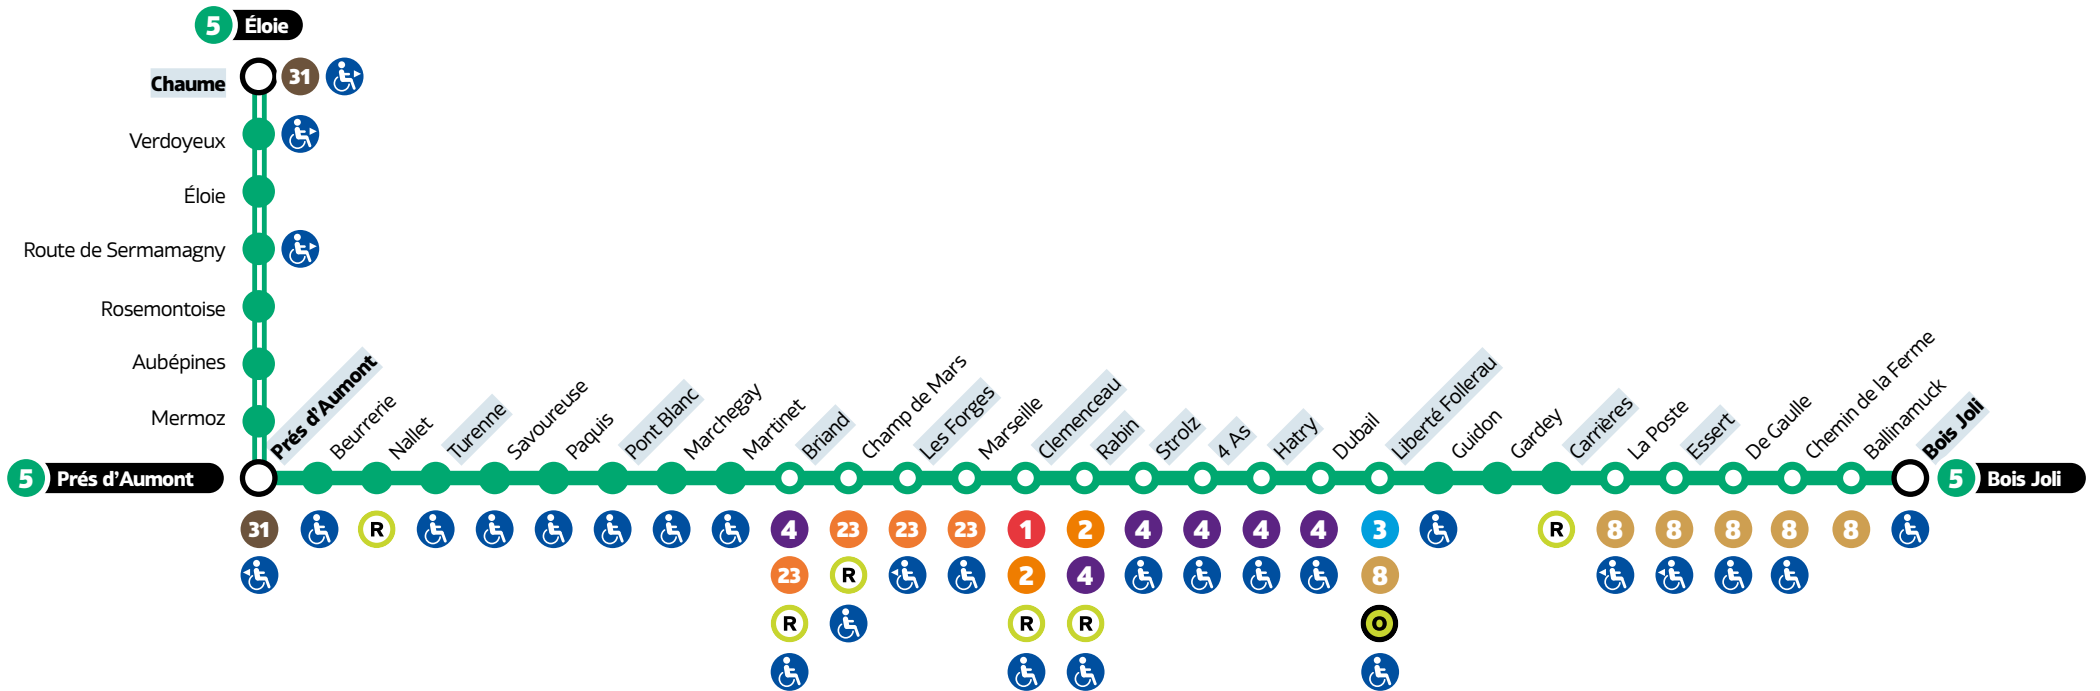

5

Éloie/Prés d'Aumont ↔ Bois Joli

LÉGENDES

- Relais Optymo
- Espace Optymo
- Arrêt à correspondance
- Terminus
- Arrêts indiqués dans les tableaux horaires
- Accessibilité PMR
- Dessertes à certaines heures

À L'ARRÊT en scannant le QR Code

Sur **optymo.fr** ou l'application Optymo,
 - Avec le calculateur d'itinéraires
 - En consultant la carte en temps réel

Avant votre déplacement, pensez à vérifier **l'info trafic !**

	Passage régulier à									
Bois Joli	14:29	h:44	h:59	h:14	h:29	18:29	18:47	19:01	19:19	19:46
Essert	14:33	h:48	h:03	h:18	h:33	18:33	18:51	19:05	19:23	19:50
Carrières	14:35	h:50	h:05	h:20	h:35	18:35	18:53	19:07	19:25	19:52
Liberté Follereau	14:40	h:55	h:10	h:25	h:40	18:40	18:58	19:12	19:30	19:57
Hatry	14:42	h:57	h:12	h:27	h:42	18:42	19:00	19:14	19:32	19:59
4 As	14:43	h:58	h:13	h:28	h:43	18:43	19:01	19:15	19:33	20:00
Strolz	14:44	h:59	h:14	h:29	h:44	18:44	19:02	19:16	19:34	20:01
Rabin	14:45	h:00	h:15	h:30	h:45	18:45	19:03	19:17	19:35	20:02
Clémenceau	14:46	h:01	h:16	h:31	h:46	18:46	19:04	19:18	19:36	20:03
Les Forges	14:50	h:05	h:20	h:35	h:50	18:50	19:08	19:22	19:40	20:07
Briand	14:52	h:07	h:22	h:37	h:52	18:52	19:10	19:24	19:42	20:09
Pont Blanc	14:56	h:11	h:26	h:41	h:56	18:56	19:14	19:28	19:46	20:13
Turenne	14:58	h:13	h:28	h:43	h:58	18:58	19:16	19:30	19:48	20:15
Prés D'Aumont	15:03	h:18	h:33	h:48	h:03	19:03	19:21	19:35	19:53	20:20
Chaume				h:54					19:41	