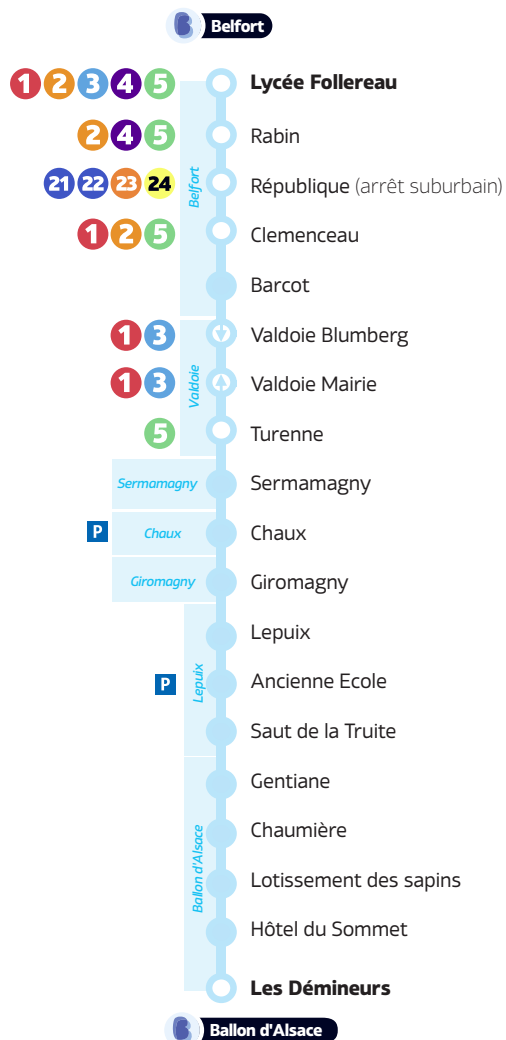

Belfort ↔ Ballon d'Alsace

TARIFS

Trajet aller/retour : 7 €

Achat de tickets grâce à l'application

C'est une application mobile disponible sur

permettant d'acheter un titre de transport sur plusieurs réseaux du Nord Franche-Comté

Comment ça marche ?

- 1 Téléchargez l'application Nord-Franche-Comté Mobilités
- 2 Inscrivez-vous
- 3 Sélectionnez le réseau Optymo
- 4 Choisissez le ticket Bus du Ballon
- 5 Payez
- 6 Validez dans le bus à la montée.