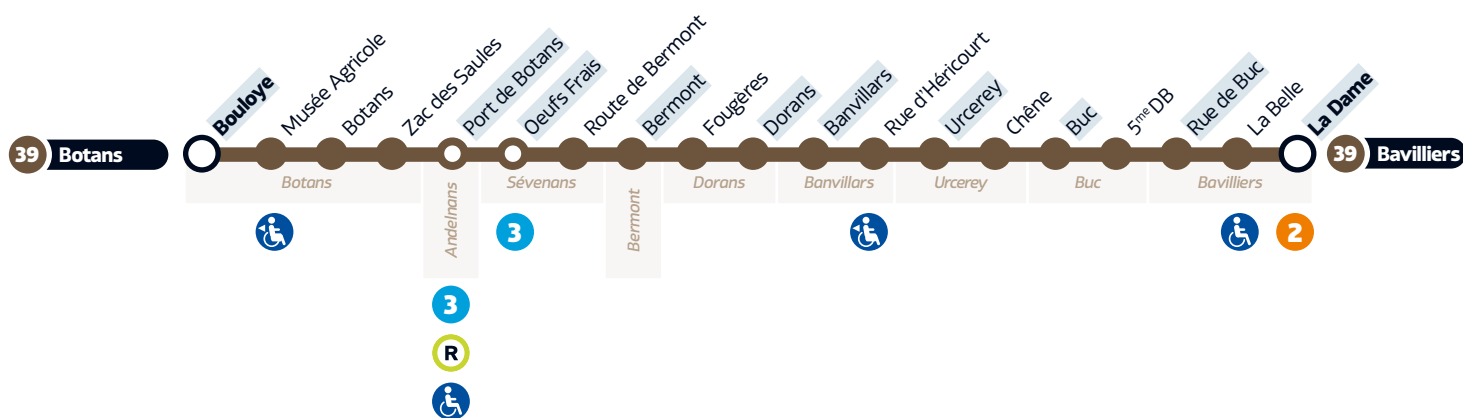

39

Botans ↔ Bavilliers

HORAIRES

Du lundi au samedi • Hors jours fériés

BOTANS → BAVILLIERS

Botans	Bouloye	07:57	12:57
Andelnans	Port de Botans	08:00	13:00
Sévenans	Oeufs frais	08:01	13:01
Bermont	Bermont	08:02	13:02
Dorans	Dorans	08:05	13:05
Banvillars	Banvillars	08:08	13:08
Urcerey	Urcerey	08:14	13:14
Buc	Buc	08:17	13:17
Bavilliers	Rue de Buc	08:23	13:23
Bavilliers	La Dame	08:25	13:25

BAVILLIERS → BOTANS

Bavilliers	La Dame	12:25	16:50
Bavilliers	Rue de Buc	12:26	16:51
Buc	Buc	12:32	16:57
Urcerey	Urcerey	12:36	17:01
Banvillars	Banvillars	12:41	17:06
Dorans	Dorans	12:44	17:09
Bermont	Bermont	12:47	17:12
Sevenans	Oeufs Frais	12:48	17:13
Andelnans	Port de Botans	12:50	17:15
Botans	Bouloye	12:53	17:18

- LÉGENDES
- Relais Optymo
 - Arrêt à correspondance
 - Terminus
 - Arrêts indiqués dans les tableaux horaires
 - Accessibilité PMR
 - Desservi que dans un sens (la flèche indique la direction)

Avant votre déplacement, pensez à vérifier **l'info trafic !**