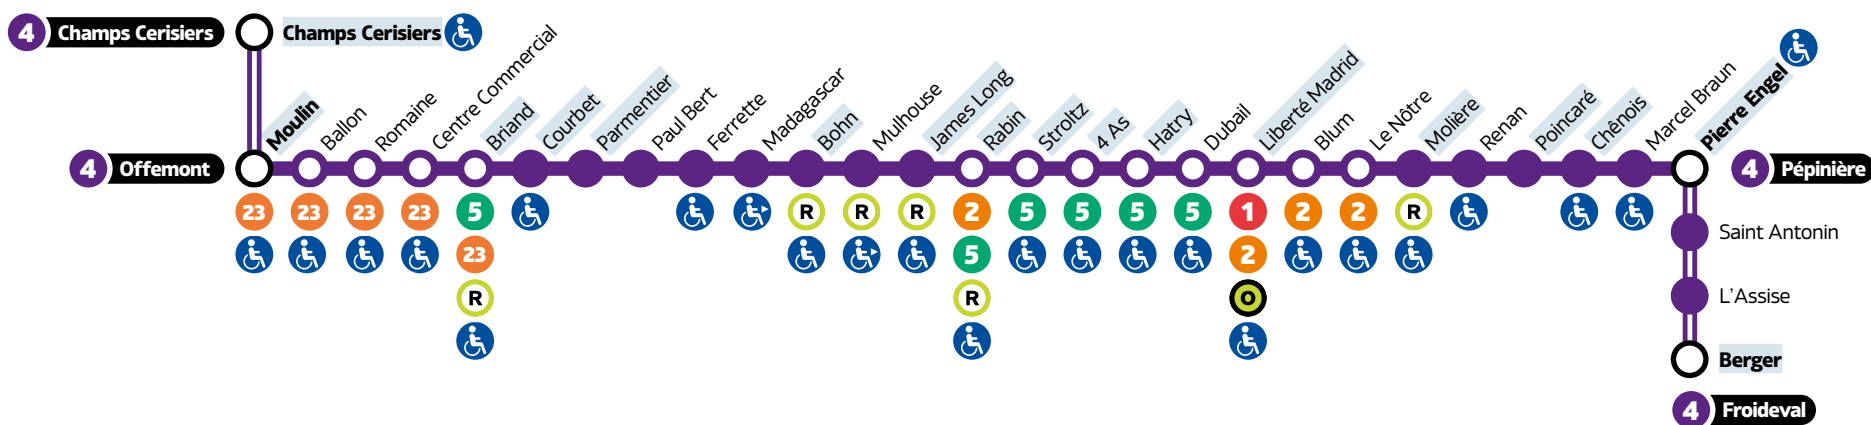

4

Offemont ↔ Pépinière

À L'ARRÊT en temps réel

À L'ARRÊT en scannant le QR Code.

- Sur optymo.fr ou l'application Optymo,
- Avec le calculateur d'itinéraires
- En consultant la carte en temps réel

Avant votre déplacement, pensez à vérifier **l'info trafic !**

LÉGENDES

- Relais Optymo
- Espace Optymo
- Arrêt à correspondance
- Terminus
- Arrêts indiqués dans les tableaux horaires
- Accessibilité PMR
- Dessertes à certaines heures

4

Offemont ↔ Pépinière

HORAIRES Du lundi au vendredi • Hors jours fériés

* Le lotissement est desservi une fois par heure à H:30 + H:00 en heure de pointe soit 13h00, 16h00, 17h00 et 18h00. Sur ces trajets, c'est l'arrêt Moulin de la ligne 23 qui est desservi en direction de la Pépinière