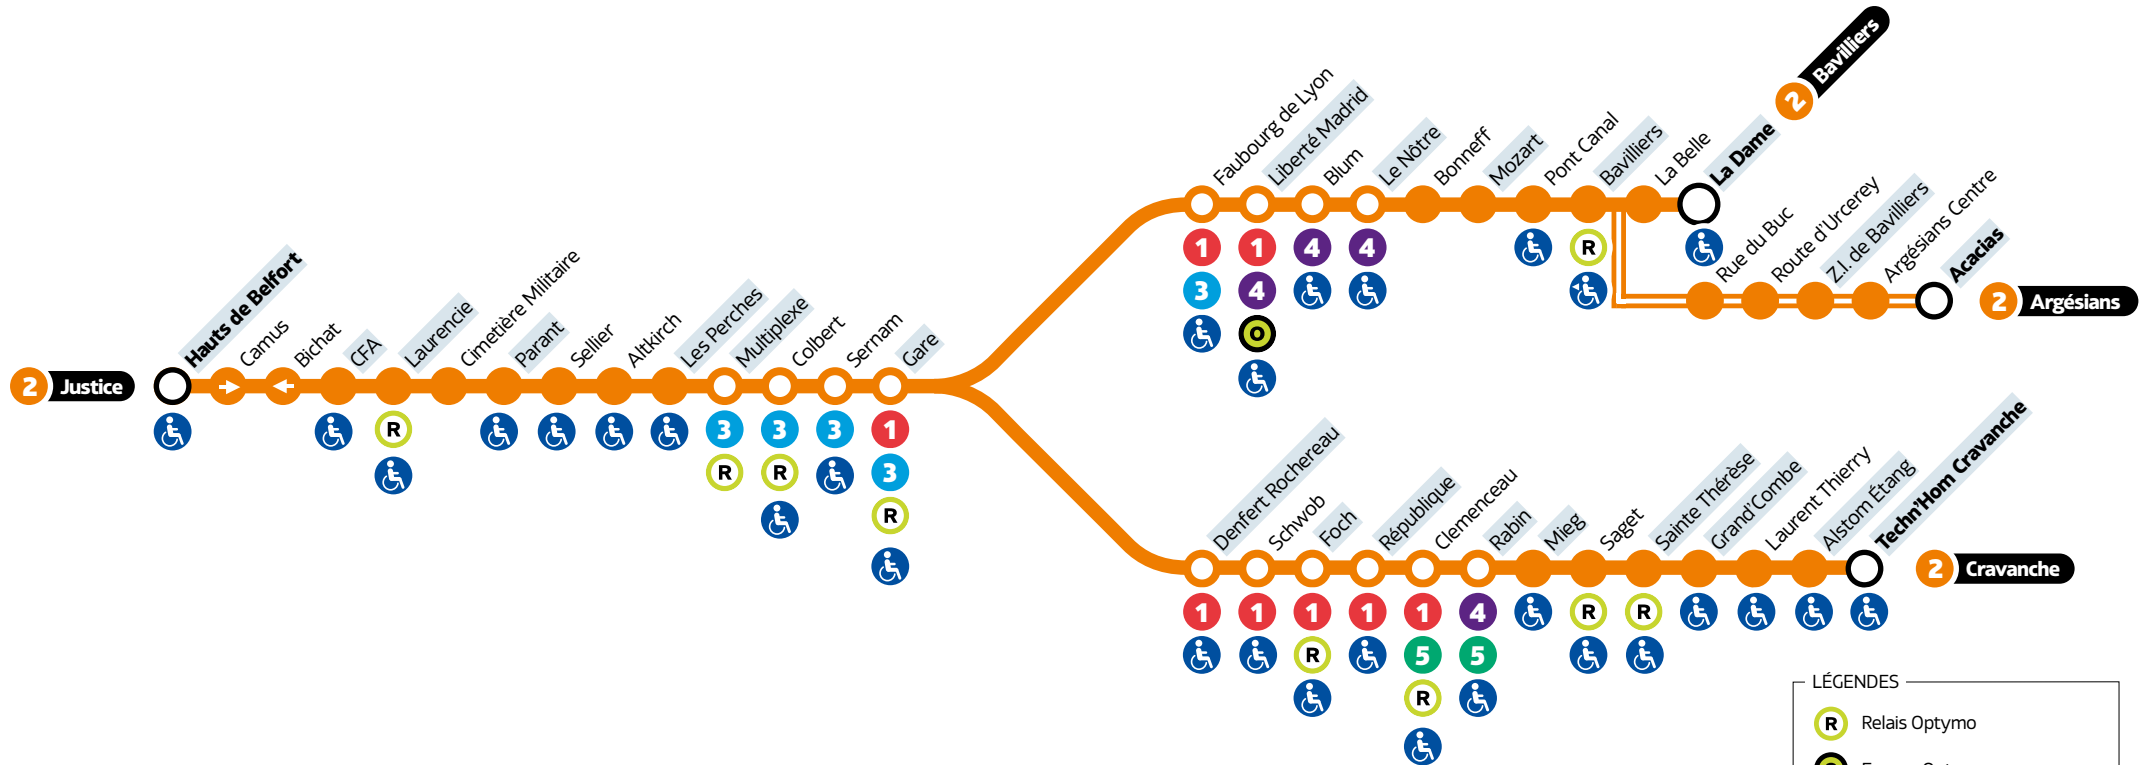

2

Justice ↔ Bavilliers ↔ Cravanche

L'information en temps réel

À L'ARRÊT en scannant le QR Code.

Sur **optymo.fr** ou l'application Optymo,
- Avec le calculateur d'itinéraires
- En consultant la carte en temps réel

Avant votre déplacement, pensez à vérifier **l'info trafic !**