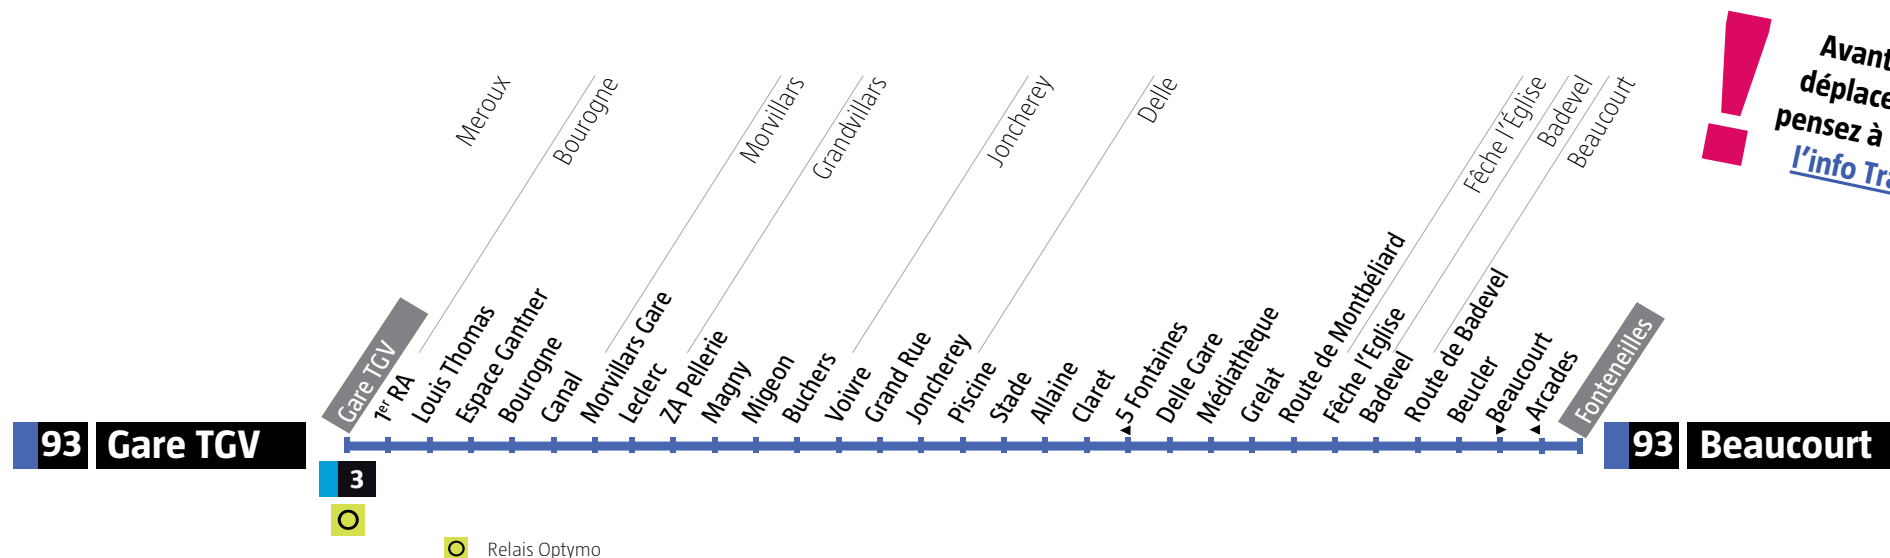

Avant votre déplacement, pensez à vérifier [l'info Trafic !](#)

**Delle → Meroux Gare TGV**  
Lundi à samedi

		Passage régulier		
Delle	Delle Gare	07:00	h:00	19:00
Delle	Claret	07:01	h:01	19:01
Delle	Stade	07:02	h:02	19:02
Joncherey	Joncherey	07:05	h:05	19:05
Grandvillars	Buchers	07:09	h:09	19:09
Morvillars	Leclerc	07:13	h:13	19:13
Bourogne	Canal	07:16	h:16	19:16
Meroux	Gare TGV	07:22	h:22	19:22

**Meroux Gare TGV → Delle**  
Lundi à samedi

		Passage régulier		
Meroux	Gare TGV	07:30	h:30	19:30
Bourogne	Canal	07:35	h:35	19:35
Morvillars	Leclerc	07:38	h:38	19:38
Grandvillars	Bucher	07:43	h:43	19:43
Joncherey	Joncherey	07:47	h:47	19:47
Delle	Stade	07:49	h:49	19:49
Delle	Claret	07:51	h:51	19:51
Delle	Paix	07:53	h:53	19:53
Delle	Delle Gare	08:00	h:00	20:00

De Beaucourt → Delle → Gare TGV

Dimanche et fêtes

Beaucourt	Fonteneilles	09:18	13:06
Beaucourt	Arcades	09:18	13:06
Badevel	Badevel	09:23	13:11
Fêche-l'Eglise	Fêche-l'église	09:24	13:12
Delle	Route de Montbéliard	09:28	13:16
Delle	Delle Gare	09:30	13:18
Joncherey	Joncherey	09:35	13:23
Grandvillars	Bûcher	09:39	13:27
Morvillars	Leclerc	09:43	13:31
Bourogne	Canal	09:45	13:33
Meroux	Gare TGV	09:52	13:40

De Gare TGV → Delle → Beaucourt

Dimanche et fêtes

Meroux	Gare TGV	12:15	18:05
Bourogne	Canal	12:21	18:11
Morvillars	Leclerc	12:23	18:13
Grandvillars	Bûcher	12:29	18:19
Joncherey	Joncherey	12:33	18:23
Delle	Delle Gare	12:38	18:28
Delle	Route de Montbéliard	12:41	18:31
Fêche-l'Eglise	Fêche-l'église	12:44	18:34
Badevel	Badevel	12:46	18:36
Beaucourt	Beaucourt	12:53	18:43
Beaucourt	Fonteneilles	12:55	18:45