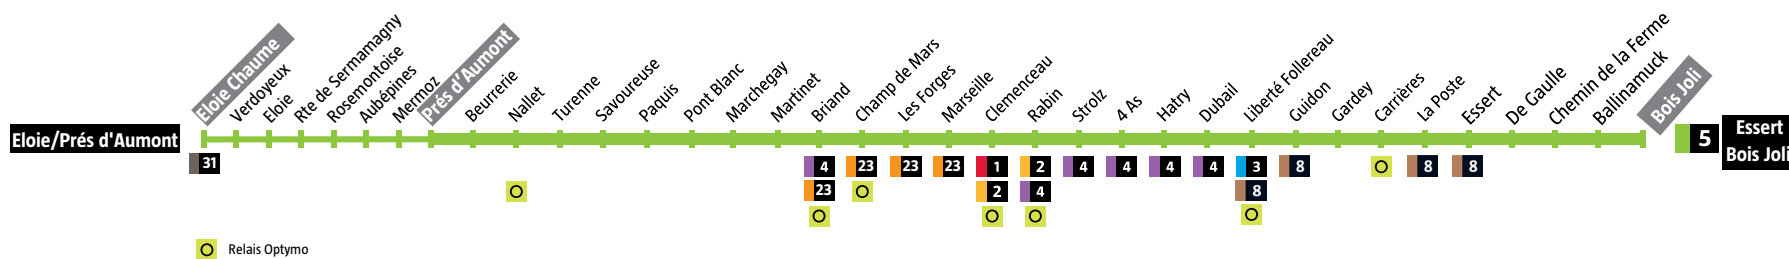

! Avant votre déplacement, pensez à vérifier L'info trafic

Eloie/Prés d'Aumont → Bois Joli
Lundi à samedi

Eloie Chaume	06:26			07:46			09:26			11:06			12:46					
Prés D'Aumont	05:53	06:32	06:54	07:19	07:52	08:09	08:34	08:59	09:32	09:49	10:14	10:39	11:12	11:29	11:54	12:19	12:52	13:09
Turenne	05:56	06:35	06:57	07:22	07:55	08:12	08:37	09:02	09:35	09:52	10:17	10:42	11:15	11:32	11:57	12:22	12:55	13:12
Pont Blanc	05:59	06:38	07:00	07:25	07:58	08:15	08:40	09:05	09:38	09:55	10:20	10:45	11:18	11:35	12:00	12:25	12:58	13:15
Martinet	06:01	06:40	07:02	07:27	08:00	08:17	08:42	09:07	09:40	09:57	10:22	10:47	11:20	11:37	12:02	12:27	13:00	13:17
Briand	06:03	06:42	07:04	07:29	08:02	08:19	08:44	09:09	09:42	09:59	10:24	10:49	11:22	11:39	12:04	12:29	13:02	13:19
Les Forges	06:05	06:44	07:06	07:31	08:04	08:21	08:46	09:11	09:44	10:01	10:26	10:51	11:24	11:41	12:06	12:31	13:04	13:21
Marseille	06:06	06:45	07:07	07:32	08:05	08:22	08:47	09:12	09:45	10:02	10:27	10:52	11:25	11:42	12:07	12:32	13:05	13:22
Clemenceau	06:10	06:49	07:11	07:36	08:09	08:26	08:51	09:16	09:49	10:06	10:31	10:56	11:29	11:46	12:11	12:36	13:09	13:26
Rabin	06:11	06:50	07:12	07:37	08:10	08:27	08:52	09:17	09:50	10:07	10:32	10:57	11:30	11:47	12:12	12:37	13:10	13:27
Strolz	06:12	06:51	07:13	07:38	08:11	08:28	08:53	09:18	09:51	10:08	10:33	10:58	11:31	11:48	12:13	12:38	13:11	13:28
4 As	06:13	06:52	07:14	07:39	08:12	08:29	08:54	09:19	09:52	10:09	10:34	10:59	11:32	11:49	12:14	12:39	13:12	13:29
Hatry	06:15	06:54	07:16	07:41	08:14	08:31	08:56	09:21	09:54	10:11	10:36	11:01	11:34	11:51	12:16	12:41	13:14	13:31
Liberté Follereau	06:16	06:55	07:17	07:42	08:15	08:32	08:57	09:22	09:55	10:12	10:37	11:02	11:35	11:52	12:17	12:42	13:15	13:32
Carrières	06:19	06:58	07:20	07:45	08:18	08:35	09:00	09:25	09:58	10:15	10:40	11:05	11:38	11:55	12:20	12:45	13:18	13:35
Essert	06:22	07:01	07:23	07:48	08:21	08:38	09:03	09:28	10:01	10:18	10:43	11:08	11:41	11:58	12:23	12:48	13:21	13:38
Bois Joli	06:26	07:05	07:27	07:52	08:25	08:42	09:07	09:32	10:05	10:22	10:47	11:12	11:45	12:02	12:27	12:52	13:25	13:42