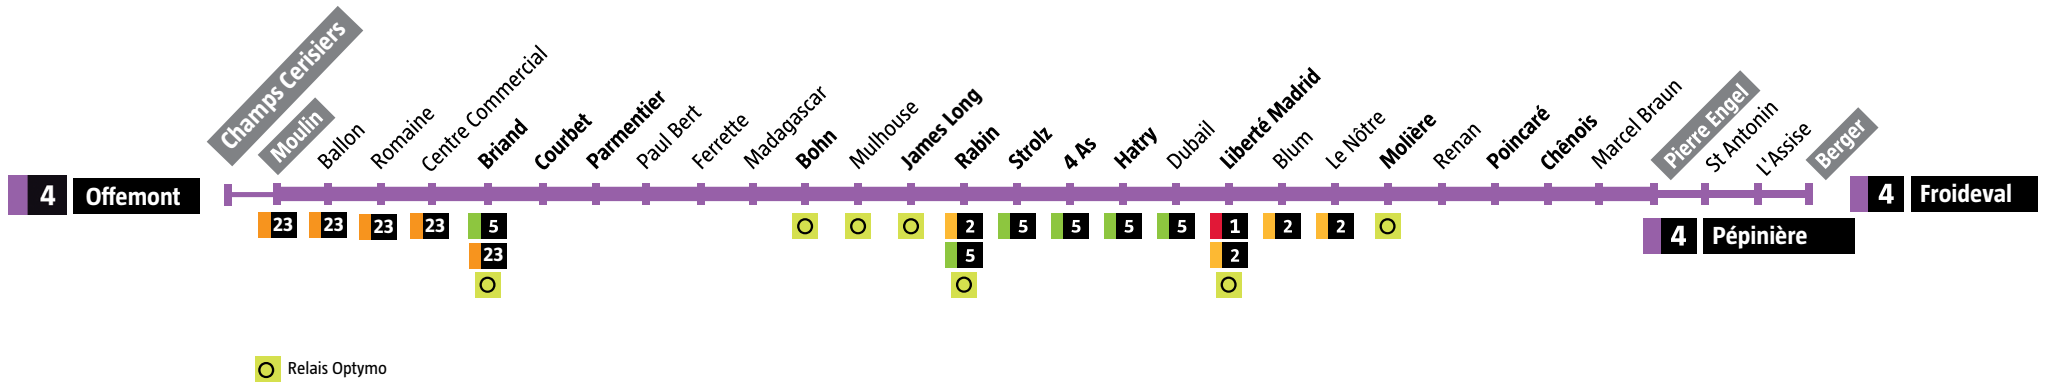

! Avant votre déplacement, pensez à vérifier l'info trafic

D' Offemont → Pépinère

Lundi à samedi

				Passage régulier toutes les 20 minutes à :										
				h:19				18:44 19:53						
Champs Cerisiers*			07:19											
Moulin *	05:51	06:21	06:51	07:21	07:41	h:01	h:21	h:41	18:01	18:21	18:46	19:20	19:55	20:25
Briand	05:55	06:25	06:55	07:25	07:45	h:05	h:25	h:45	18:05	18:25	18:50	19:24	19:59	20:29
Courbet	05:56	06:26	06:56	07:26	07:46	h:06	h:26	h:46	18:06	18:26	18:51	19:25	20:00	20:30
Parmentier	05:57	06:27	06:57	07:27	07:47	h:07	h:27	h:47	18:07	18:27	18:52	19:26	20:01	20:31
Bohn	06:01	06:31	07:01	07:31	07:51	h:11	h:31	h:51	18:11	18:31	18:56	19:30	20:05	20:35
James Long	06:04	06:34	07:04	07:34	07:54	h:14	h:34	h:54	18:14	18:34	18:59	19:33	20:08	20:38
Rabin	06:05	06:35	07:05	07:35	07:55	h:15	h:35	h:55	18:15	18:35	19:00	19:34	20:09	20:39
Strolz	06:06	06:36	07:06	07:36	07:56	h:16	h:36	h:56	18:16	18:36	19:01	19:35	20:10	20:40
4 As	06:08	06:38	07:08	07:38	07:58	h:18	h:38	h:58	18:18	18:38	19:03	19:37	20:12	20:42
Hatry	06:09	06:39	07:09	07:39	07:59	h:19	h:39	h:59	18:19	18:39	19:04	19:38	20:13	20:43
Liberté Madrid	06:11	06:41	07:11	07:41	08:01	h:21	h:41	h:01	18:21	18:41	19:06	19:40	20:15	20:45
Molière	06:14	06:44	07:14	07:44	08:04	h:24	h:44	h:04	18:24	18:44	19:09	19:43	20:18	20:48
Poincaré	06:17	06:47	07:17	07:47	08:07	h:27	h:47	h:07	18:27	18:47	19:12	19:46	20:21	20:51
Chênois	06:19	06:49	07:19	07:49	08:09	h:29	h:49	h:09	18:29	18:49	19:14	19:48	20:23	20:53
Pierre Engel	06:21	06:51	07:21	07:51	08:11	h:31	h:51	h:11	18:31	18:51	19:16	19:50	20:25	20:55