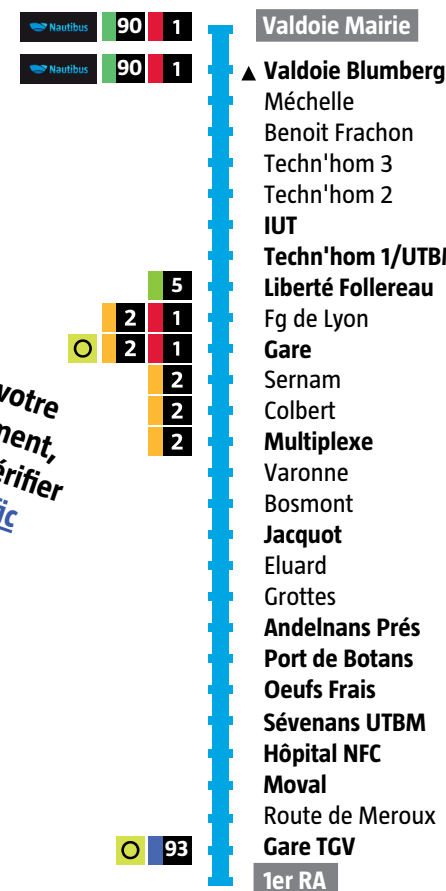

De Gare TGV → Valdoie

Dimanche et fêtes

1er RA	06:29	07:29	08:29	h:59	h:29	19:29	20:09	20:39	22:09	23:09
Gare TGV	06:30	07:30	08:30	h:00	h:30	19:30	20:10	20:40	22:10	23:10
Moval	06:32	07:32	08:32	h:02	h:32	19:32	20:12	20:42	22:12	23:12
Hôpital NFC	06:35	07:35	08:35	h:05	h:35	19:35	20:15	20:45	22:15	23:15
Sévenans UTBM	06:40	07:40	08:40	h:10	h:40	19:40	20:20	20:50	22:20	23:20
Oeufs Frais	06:42	07:42	08:42	h:12	h:42	19:42	20:22	20:52	22:22	23:22
Port de Botans	06:44	07:44	08:44	h:14	h:44	19:44	20:24	20:54	22:24	23:24
Andelnans Prés	06:46	07:46	08:46	h:16	h:46	19:46	20:26	20:56	22:26	23:26
Jacquot	06:50	07:50	08:50	h:20	h:50	19:50	20:30	21:00	22:30	23:30
Multiplexe	06:55	07:55	08:55	h:25	h:55	19:55	20:35	21:05	22:35	23:35
Gare	06:58	07:58	08:58	h:28	h:58	19:58	20:38	21:08	22:38	23:38
Liberté Follereau	07:01	08:01	09:01	h:31	h:01	20:01	20:41	21:11	22:41	23:41
Techn'hom 1/UTBM	07:03	08:03	09:03	h:33	h:03	20:03	20:43	21:13		
IUT	07:04	08:04	09:04	h:34	h:04	20:04	20:44	21:14		
Valdoie Blumberg	07:10	08:10	09:10	h:40	h:10	20:10	20:50	21:20		
Valdoie Mairie	07:12	08:12	09:12	h:42	h:12	20:12	20:52	21:22		

Dimanche et fêtes

3 Valdoie

Avant votre déplacement, pensez à vérifier l'info trafic

3 Gare TGV

Relais Optymo