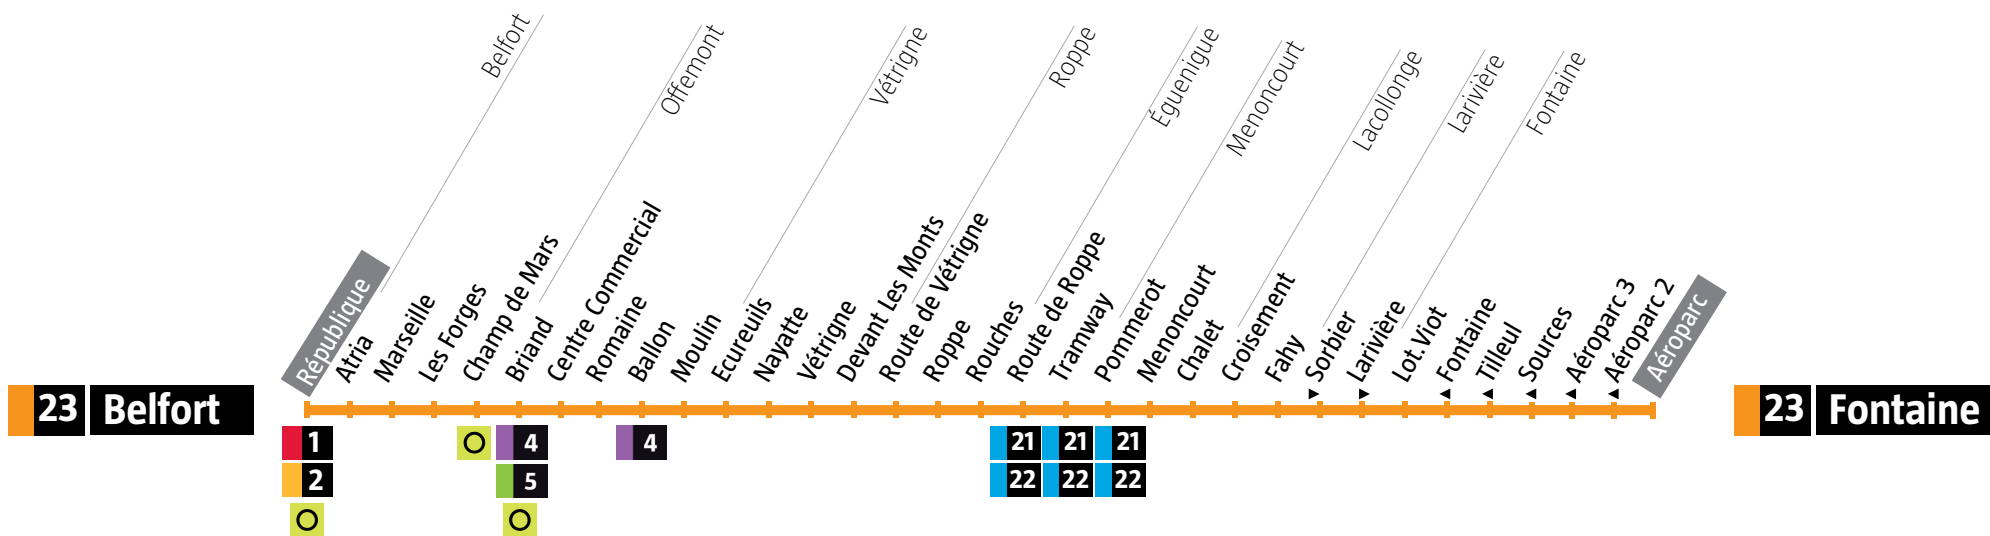

! Avant votre déplacement, pensez à vérifier l'info Trafic !

De Fontaine → Belfort
samedi et vacances scolaires

Passage régulier à :

Fontaine	Aéroparc	06:57	h:57	18:57
Fontaine	Fontaine	07:02	h:02	19:02
Lacollonge	Fahy	07:11	h:11	19:11
Menoncourt	Chalet	07:14	h:15	19:15
Eguenigue	Tramway	07:17	h:17	19:17
Roppe	Rouches	07:20	h:20	19:20
Vétrigne	Devant les Monts	07:22	h:22	19:22
Offemont	Ballon	07:26	h:26	19:26
Offemont	Briand	07:29	h:29	19:29
Belfort	République	07:35	h:35	19:35

! Avant votre déplacement, pensez à vérifier l'info Trafic !

De Belfort → Fontaine
samedi et vacances scolaires

Passage régulier à :

Belfort	République	07:15	h:15	19:15	
Offemont	Briand	07:21	h:21	19:21	
Offemont	Ballon	07:23	h:23	19:23	
Vétrigne	Devant les Monts	07:28	h:28	19:28	
Roppe	Rouches	07:31	h:31	19:31	
Eguenigue	Tramway	07:32	h:32	19:32	
Menoncourt	Chalet	07:37	h:37	19:37	
Lacollonge	Fahy	07:40	h:40	19:40	
Larivière	Sorbier	06:44	07:44	h:44	19:44
Fontaine	Aéroparc	06:50	07:50	h:50	19:50

Avant votre déplacement, pensez à vérifier l'info Trafic !

92 Montreux-Château

92 Belfort Gare

De Montreux-Château → Belfort Gare
Dimanche et fêtes

Montreux-Château	Montreux Château	09:00	13:12
Cunelières	Secs Près	09:03	13:15
Fontaine	Lotissement Viot	09:08	13:20
Frais	Frais	09:12	13:24
Bessoncourt	Pensées	09:18	13:30
Pérouse	Pérouse	09:21	13:33
Belfort	Clemenceau	09:32	13:44
Belfort	Gare	09:39	13:51

De Belfort Gare → Montreux-Château
Dimanche et fêtes

Belfort	Gare	12:18	18:00
Belfort	Clemenceau	12:24	18:06
Pérouse	Pérouse	12:35	18:17
Bessoncourt	Pensées	12:38	18:20
Frais	Frais	12:44	18:26
Fontaine	Fontaine	12:47	18:29
Cunelières	Secs Près	12:53	18:35
Montreux-Château	Montreux Château	12:57	18:39