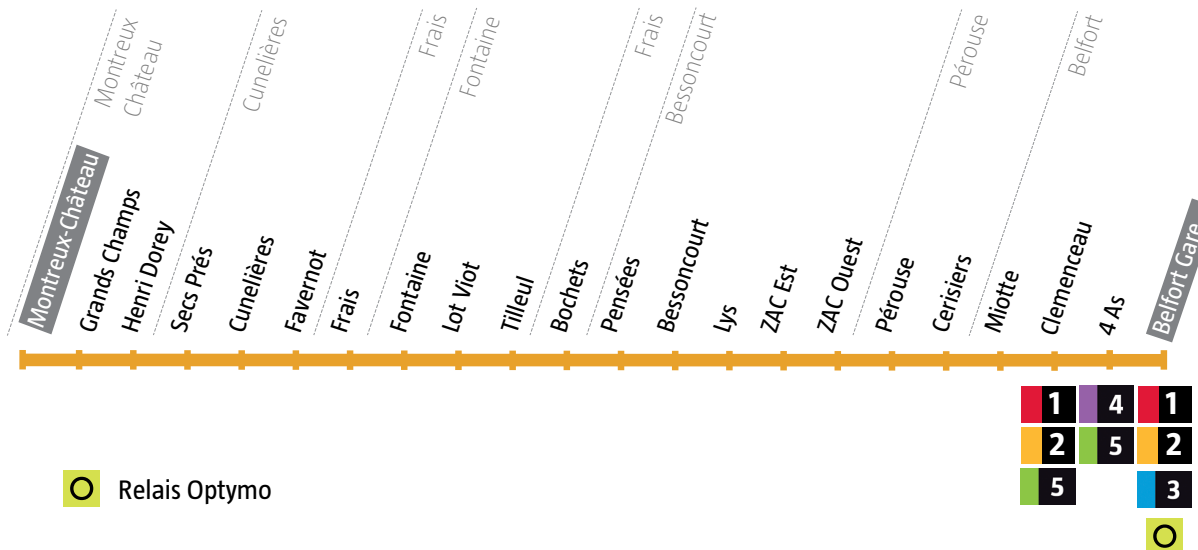

! Avant votre déplacement, pensez à vérifier l'info Trafic !

De Fontaine → Belfort
samedi et vacances scolaires

Passage régulier à :

Fontaine	Aéroparc	06:57	h:57	18:57
Fontaine	Fontaine	07:02	h:02	19:02
Lacollonge	Fahy	07:11	h:11	19:11
Menoncourt	Chalet	07:14	h:15	19:15
Eguenigue	Tramway	07:17	h:17	19:17
Roppe	Rouches	07:20	h:20	19:20
Vétrigne	Devant les Monts	07:22	h:22	19:22
Offemont	Ballon	07:26	h:26	19:26
Offemont	Briand	07:29	h:29	19:29
Belfort	République	07:35	h:35	19:35

! Avant votre déplacement, pensez à vérifier l'info Trafic !

De Belfort → Fontaine
samedi et vacances scolaires

Passage régulier à :

Belfort	République	07:15	h:15	19:15	
Offemont	Briand	07:21	h:21	19:21	
Offemont	Ballon	07:23	h:23	19:23	
Vétrigne	Devant les Monts	07:28	h:28	19:28	
Roppe	Rouches	07:31	h:31	19:31	
Eguenigue	Tramway	07:32	h:32	19:32	
Menoncourt	Chalet	07:37	h:37	19:37	
Lacollonge	Fahy	07:40	h:40	19:40	
Larivière	Sorbier	06:44	07:44	h:44	19:44
Fontaine	Aéroparc	06:50	07:50	h:50	19:50

Avant votre déplacement, pensez à vérifier l'info Trafic !

92 Montreux-Château

92 Belfort Gare

De Montreux-Château → Belfort Gare
Dimanche et fêtes

Montreux-Château	Montreux Château	09:00	13:12
Cunelières	Secs Près	09:03	13:15
Fontaine	Lotissement Viot	09:08	13:20
Frais	Frais	09:12	13:24
Bessoncourt	Pensées	09:18	13:30
Pérouse	Pérouse	09:21	13:33
Belfort	Clemenceau	09:32	13:44
Belfort	Gare	09:39	13:51

De Belfort Gare → Montreux-Château
Dimanche et fêtes

Belfort	Gare	12:18	18:00
Belfort	Clemenceau	12:24	18:06
Pérouse	Pérouse	12:35	18:17
Bessoncourt	Pensées	12:38	18:20
Frais	Frais	12:44	18:26
Fontaine	Fontaine	12:47	18:29
Cunelières	Secs Près	12:53	18:35
Montreux-Château	Montreux Château	12:57	18:39