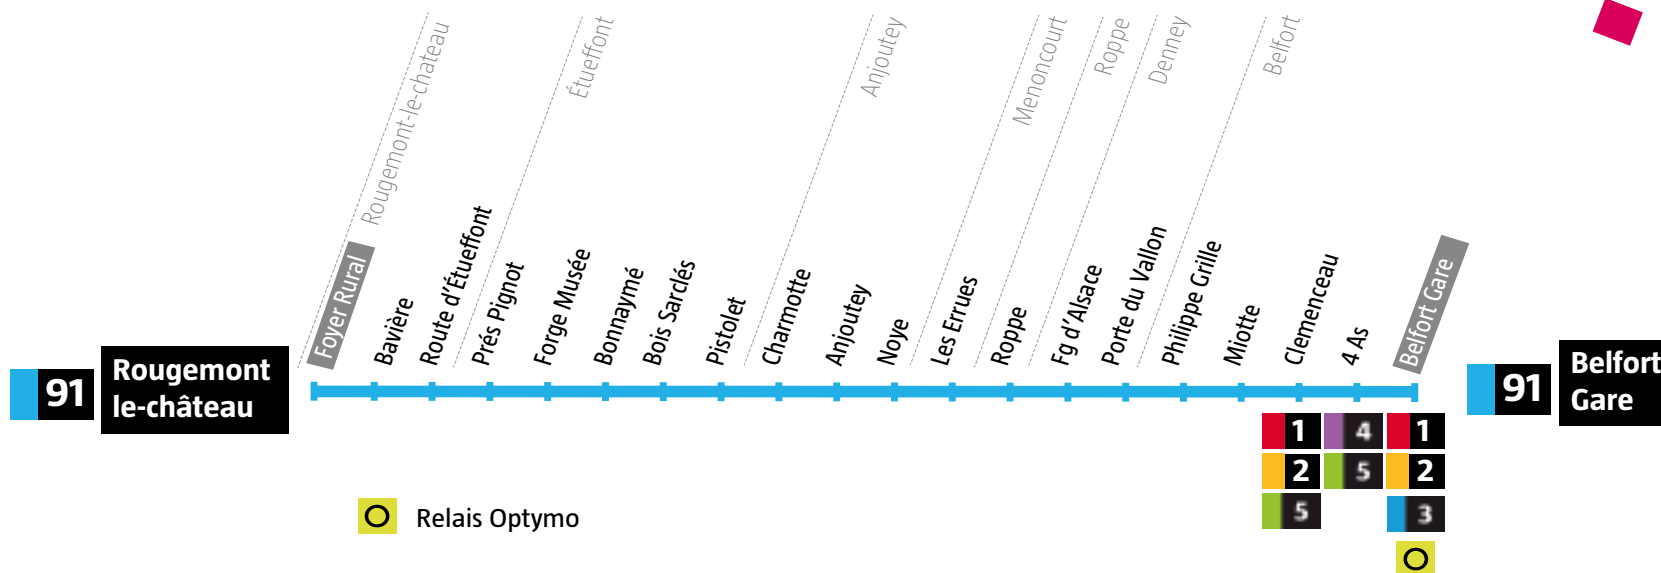

A : départ depuis Anjoutey Pistolet

Avant votre déplacement, pensez à vérifier l'info Trafic!

De Rougemont -le-Château → Belfort Gare
Dimanche et fêtes

Rougemont le Château	Foyer Rural	09:00	13:10
Étueffont	Prés Pignot	09:06	13:16
Anjoutey	Pistolet	09:09	13:19
Menoncourt	Les Errues	09:14	13:24
Roppe	Roppe	09:17	13:27
Denney	Faubourg d'Alsace	09:20	13:30
Belfort	Clemenceau	09:29	13:39
Belfort	Gare	09:35	13:45