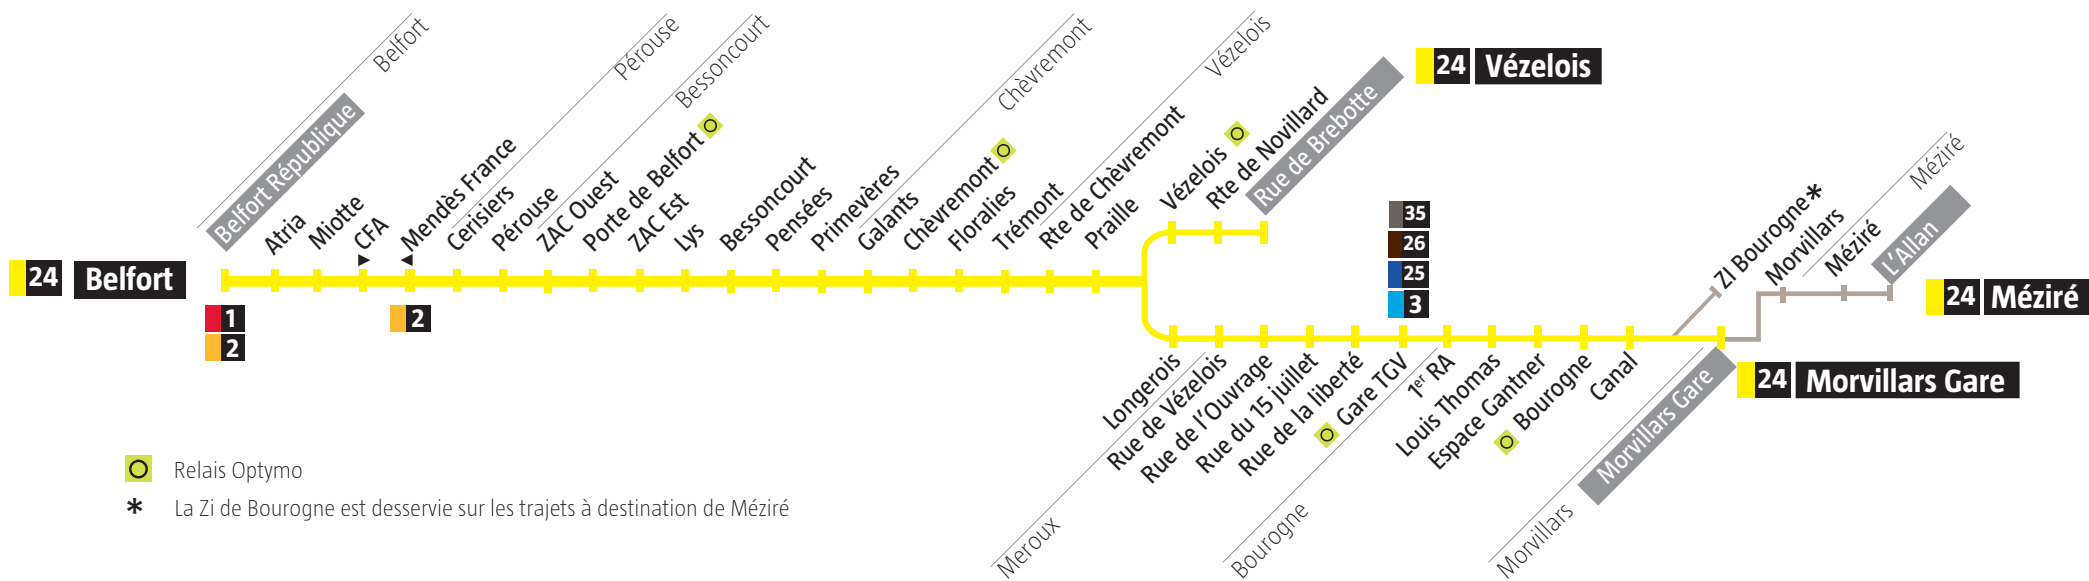

Avant votre déplacement,
pensez à vérifier
l'info Trafic !

○ Relais Optymo

* La Zi de Bourogne est desservie sur les trajets à destination de Mézéré

Méziré/Morvillars/Vézelois → Belfort

Lundi à samedi

		Passage régulier						Passage régulier													
Méziré	L'Allan	06:41	07:41					12:41	13:41									18:41			
Morvillars	Morvillars Gare	06:45	07:45	08:47				h:47	12:45	13:45			h:47		17:51			18:45			
Bourogne	Zi de Bourogne	06:49	07:49						12:49	13:49					17:55			18:49			
Bourogne	Espace Gantner	06:52	07:52	08:52				h:52	12:52	13:52			h:52		17:59			18:52			
Meroux	Gare TGV	06:58	07:58	08:58				h:58	12:58	13:58			h:58		18:05			18:58			
Vézelois	Rue de Brebotte		07:21	08:21				h:21	12:21	13:21			h:21	17:21		18:21		19:21			
Vézelois	Praïlle	07:05	07:23	08:05	08:23	09:05		h:23	h:05	12:23	13:05	13:23	14:05	14:23	h:05	h:23	17:23	18:12	18:23	19:05	19:23
Chévreumont	Trémont	07:07	07:27	08:07	08:27	09:07		h:27	h:07	12:27	13:07	13:27	14:07	14:27	h:07	h:27	17:27	18:14	18:27	19:07	19:27
Bessoncourt	Pensées	07:13	07:33	08:13	08:33	09:13		h:33	h:13	12:33	13:13	13:33	14:13	14:33	h:13	h:33	17:33	18:20	18:33	19:13	19:33
Bessoncourt	Porte de Belfort	07:17	07:37	08:17	08:37	09:17		h:37	h:17	12:37	13:17	13:37	14:17	14:37	h:17	h:37	17:37	18:24	18:37	19:17	19:37
Pérouse	Pérouse	07:21	07:41	08:21	08:41	09:21		h:41	h:21	12:41	13:21	13:41	14:21	14:41	h:21	h:41	17:41	18:28	18:41	19:21	19:41
BELFORT	Mendès France	07:24	07:44	08:24	08:44	09:24		h:44	h:24	12:44	13:24	13:44	14:24	14:44	h:24	h:44	17:44	18:31	18:44	19:24	19:44
BELFORT	République	07:30	07:50	08:30	08:50	09:30		h:50	h:30	12:50	13:30	13:50	14:30	14:50	h:30	h:50	17:50	18:37	18:50	19:30	19:50