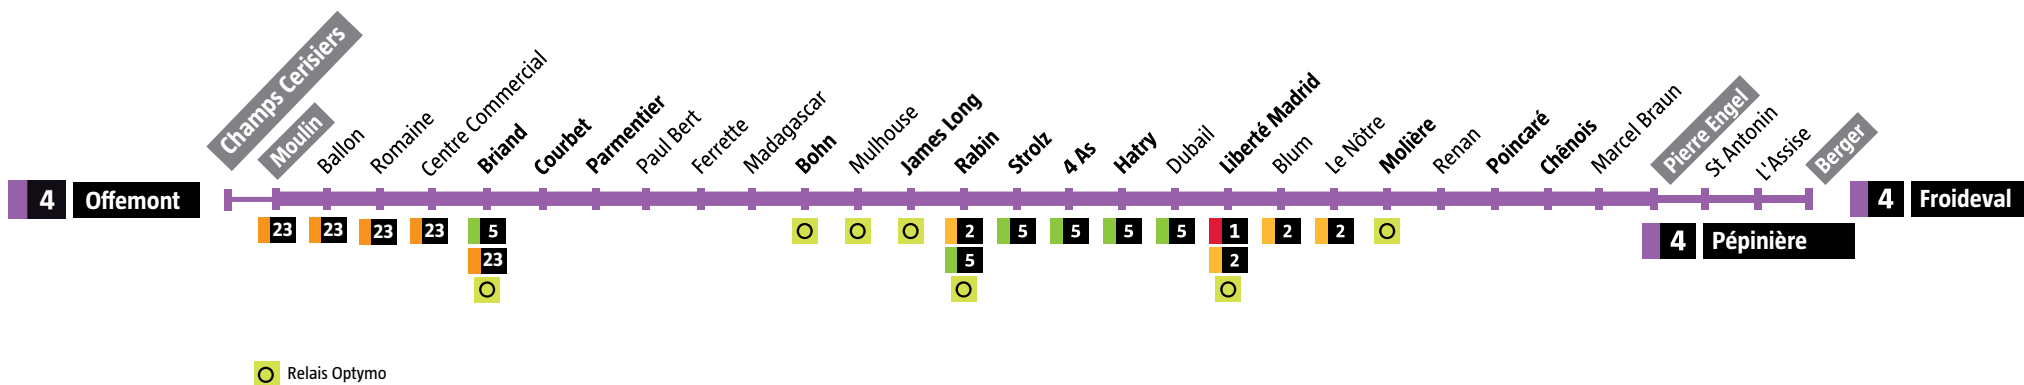

Avant votre déplacement, pensez à vérifier l'info trafic !

De Offemont → Pépinère

Du lundi au vendredi

		Passage régulier toutes les 15 minutes à :														
		7:12 07:30 8:15							h:30				18:30 19:53			
Champs Cerisiers *																
Moulin *	06:13	06:43	07:14	07:32	07:47	8:02	8:17	h:32	h:47	h:02	h:17	18:32	18:49	19:20	19:55	
Briand	06:17	06:47	07:18	07:36	07:51	8:06	8:21	h:36	h:51	h:06	h:21	18:36	18:53	19:24	19:59	
Courbet	06:18	06:48	07:19	07:37	07:52	8:07	8:22	h:37	h:52	h:07	h:22	18:37	18:54	19:25	20:00	
Parmentier	06:19	06:49	07:20	07:38	07:53	8:08	8:23	h:38	h:53	h:08	h:23	18:38	18:55	19:26	20:01	
Bohn	06:23	06:53	07:24	07:42	07:57	8:12	8:27	h:42	h:57	h:12	h:27	18:42	18:59	19:30	20:05	
James Long	06:27	06:57	07:28	07:46	08:01	8:16	8:31	h:46	h:01	h:16	h:31	18:46	19:03	19:34	20:09	
Rabin	06:28	06:58	07:29	07:47	08:02	8:17	8:32	h:47	h:02	h:17	h:32	18:47	19:04	19:35	20:10	
Strolz	06:29	06:59	07:30	07:48	08:03	8:18	8:33	h:48	h:03	h:18	h:33	18:48	19:05	19:36	20:11	
4 As	06:31	07:01	07:32	07:50	08:05	8:20	8:35	h:50	h:05	h:20	h:35	18:50	19:07	19:38	20:13	
Hatry	06:32	07:02	07:33	07:51	08:06	8:21	8:36	h:51	h:06	h:21	h:36	18:51	19:08	19:39	20:14	
Liberté Madrid	06:34	07:04	07:35	07:53	08:08	8:23	8:38	h:53	h:08	h:23	h:38	18:53	19:10	19:41	20:16	
Molière	06:36	07:06	07:37	07:55	08:10	8:25	8:40	h:55	h:10	h:25	h:40	18:55	19:12	19:43	20:18	
Poincaré	06:39	07:09	07:40	07:58	08:13	8:28	8:43	h:58	h:13	h:28	h:43	18:58	19:15	19:46	20:21	
Chênois	06:41	07:11	07:42	08:00	08:15	8:30	8:45	h:00	h:15	h:30	h:45	19:00	19:17	19:48	20:23	
Pierre Engel	06:43	07:13	07:44	08:02	08:17	8:32	8:47	h:02	h:17	h:32	h:47	19:02	19:19	19:50	20:25	

* Le lotissement est desservi une fois par heure à H:30 + à H:00 en heures de pointe soit 13h00, 16h00, 17h00, et 18h00.
Sur ces trajets, c'est l'arrêt Moulin de la ligne 23 qui est desservi en direction de la Pépinère.