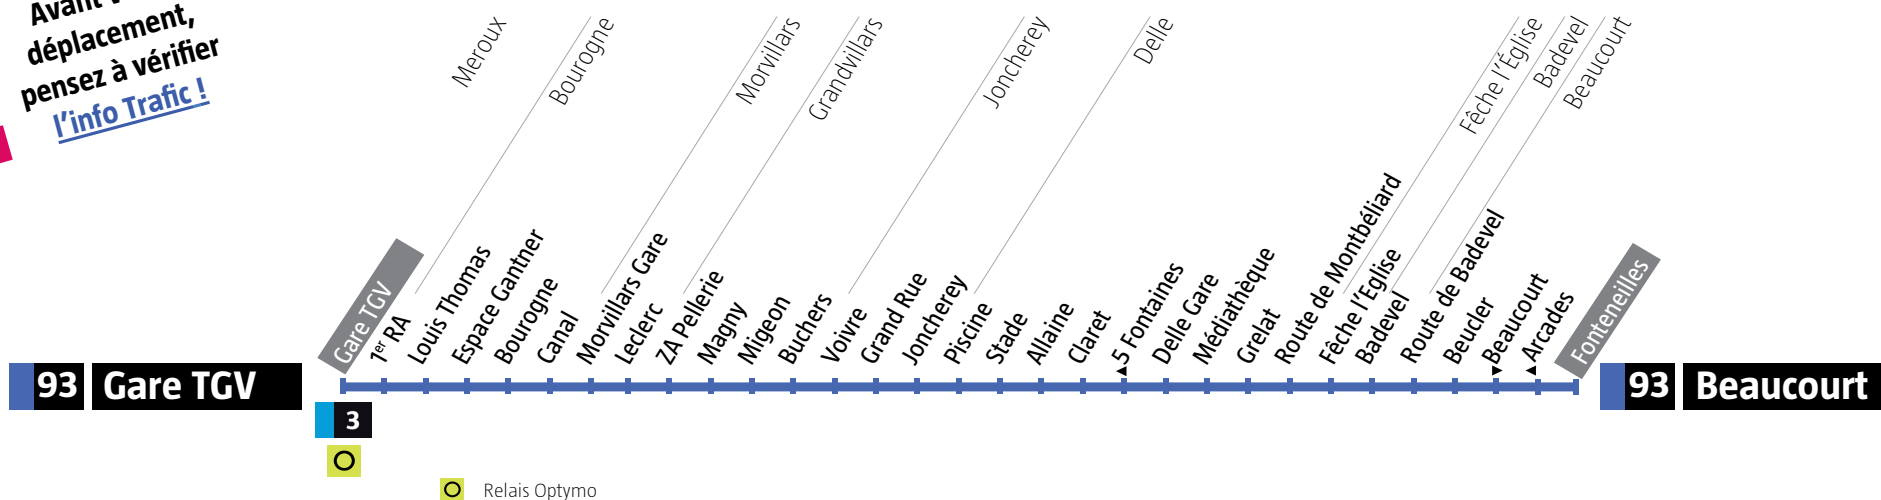

Avant votre déplacement, pensez à vérifier l'info Trafic !

De Beaucourt → Delle → Gare TGV
Dimanche et fêtes

Beaucourt	Fonteneilles	09:18	13:06
Beaucourt	Arcades	09:18	13:06
Badevel	Badevel	09:23	13:11
Fêche-l'Eglise	Fêche-l'église	09:24	13:12
Delle	Route de Montbéliard	09:28	13:16
Delle	Delle Gare	09:30	13:18
Joncherey	Joncherey	09:35	13:23
Grandvillars	Bûcher	09:39	13:27
Morvillars	Leclerc	09:43	13:31
Bourogne	Canal	09:45	13:33
Meroux	Gare TGV	09:52	13:40

De Gare TGV → Delle → Beaucourt
Dimanche et fêtes

Meroux	Gare TGV	12:15	18:05
Bourogne	Canal	12:21	18:11
Morvillars	Leclerc	12:23	18:13
Grandvillars	Bûcher	12:29	18:19
Joncherey	Joncherey	12:33	18:23
Delle	Delle Gare	12:38	18:28
Delle	Route de Montbéliard	12:41	18:31
Fêche-l'Eglise	Fêche-l'église	12:44	18:34
Badevel	Badevel	12:46	18:36
Beaucourt	Beaucourt	12:53	18:43
Beaucourt	Fonteneilles	12:55	18:45