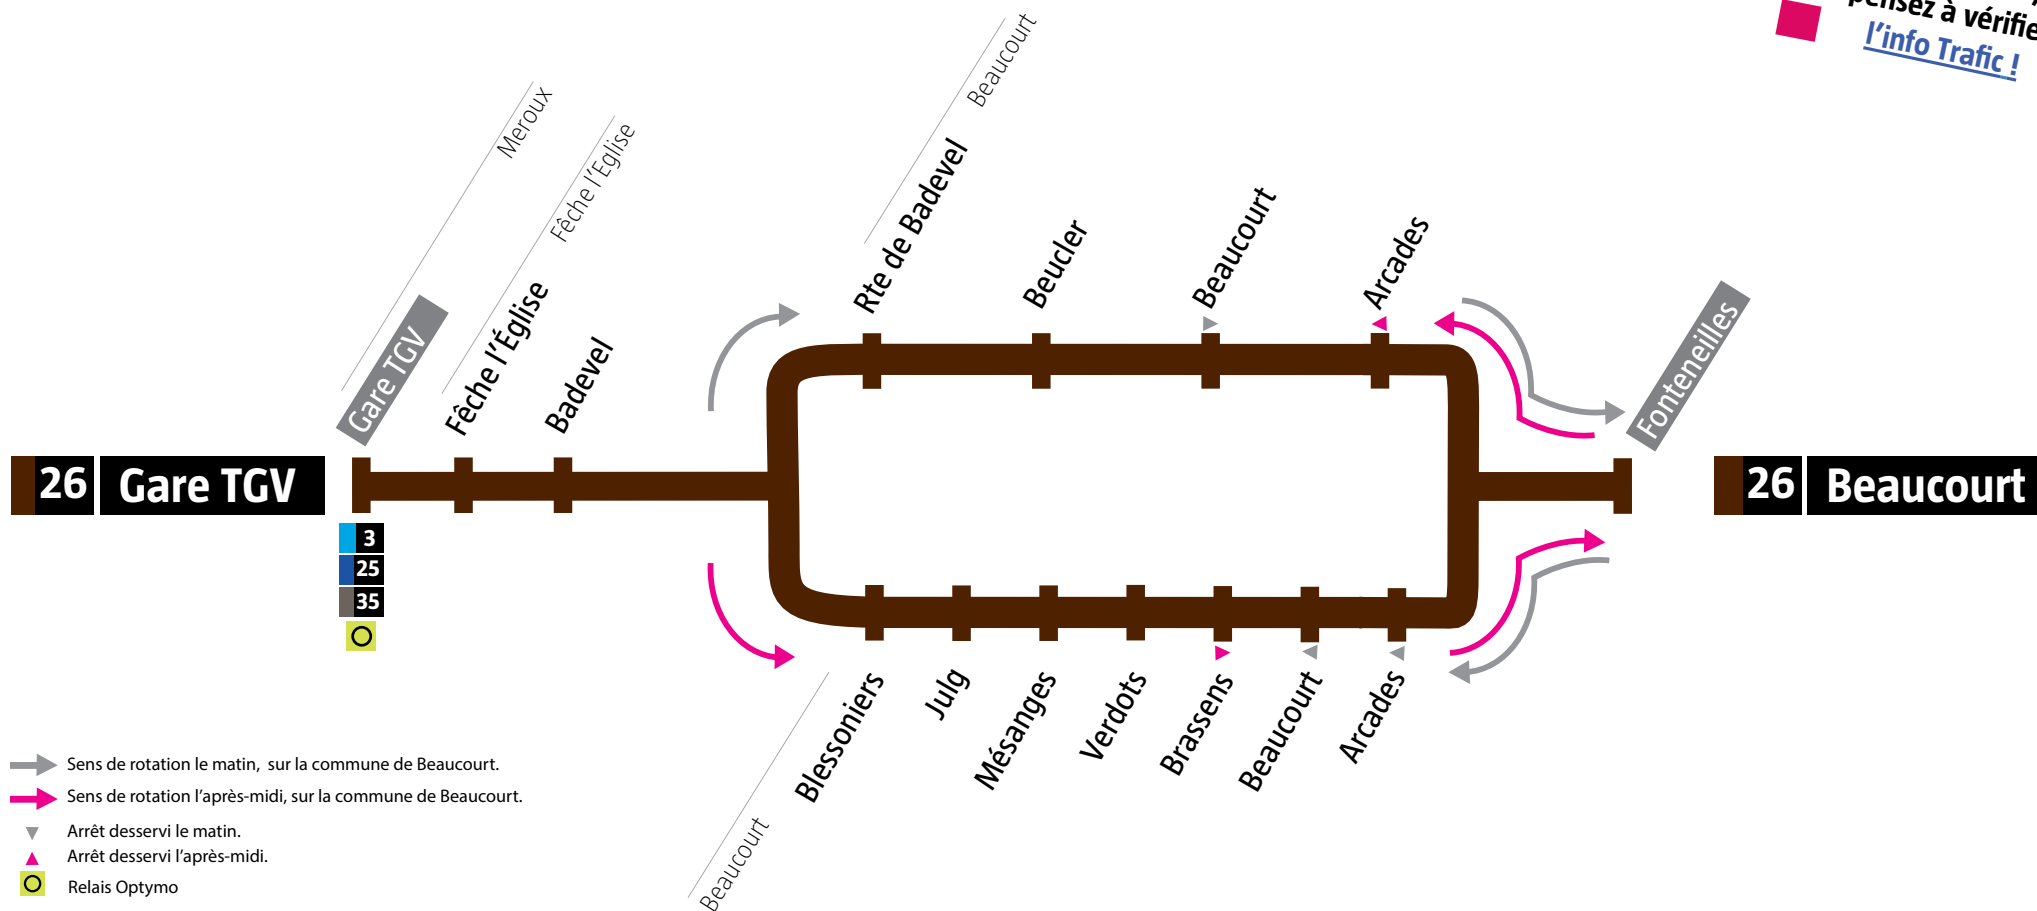

Avant votre déplacement, pensez à vérifier [l'info Trafic!](#)