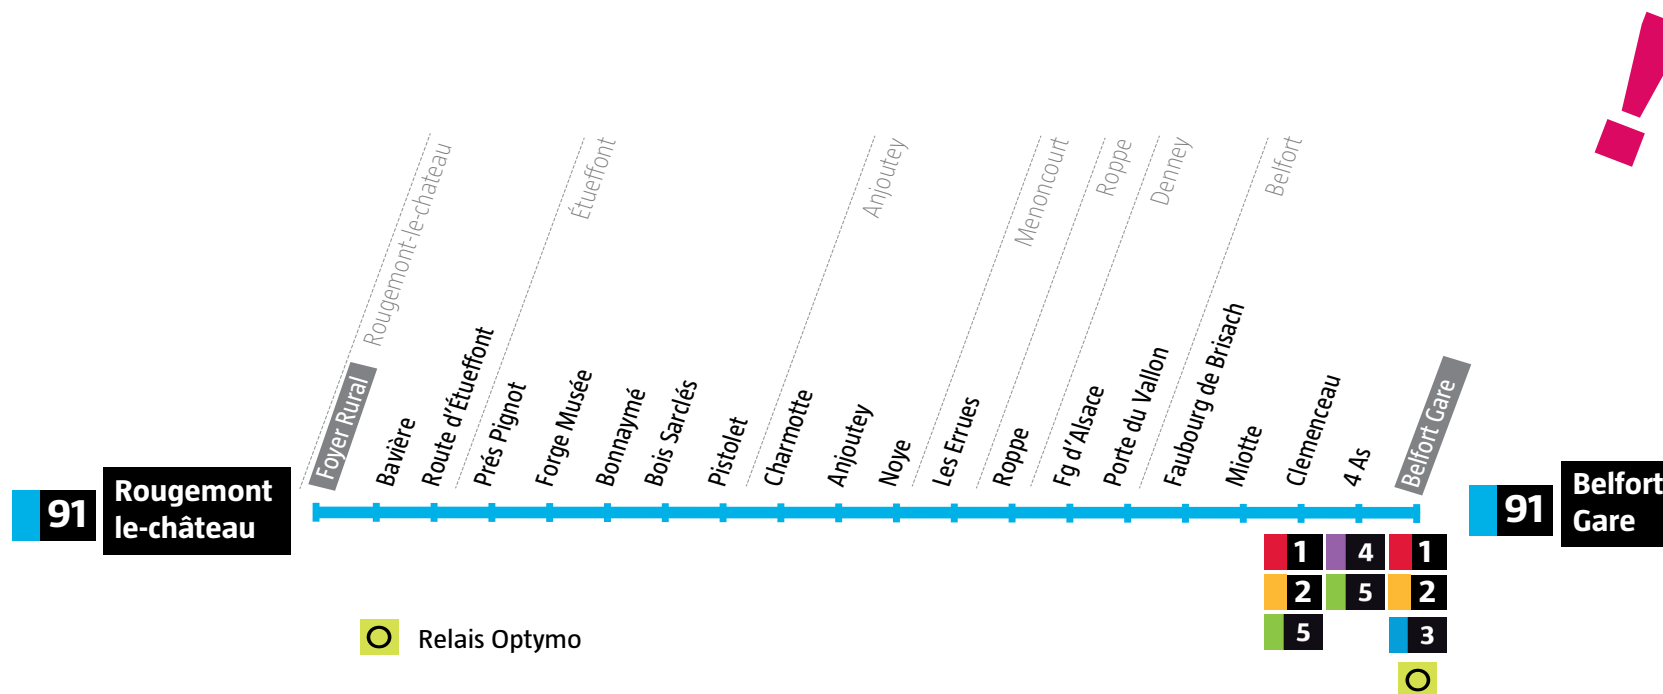

De Rougemont -le-Château → Belfort Gare
Dimanche et fêtes

Rougemont le Château	Foyer Rural	09:00	13:10
Etueffont	Prés Pignot	09:06	13:16
Anjoutey	Pistolet	09:09	13:19
Menoncourt	Les Errues	09:14	13:24
Roppe	Roppe	09:17	13:27
Denney	Faubourg d'Alsace	09:20	13:30
Belfort	Clemenceau	09:29	13:39
Belfort	Gare	09:35	13:45

De Belfort Gare → Rougemont-le-Château
Dimanche et fêtes

Belfort	Gare	12:15	18:06
Belfort	Clemenceau	12:21	18:12
Denney	Faubourg d'Alsace	12:28	18:19
Roppe	Roppe	12:31	18:22
Menoncourt	Les Errues	12:35	18:26
Anjoutey	Pistolet	12:39	18:30
Etueffont	Prés Pignot	12:42	18:33
Rougemont le Château	Foyer Rural	12:49	18:40