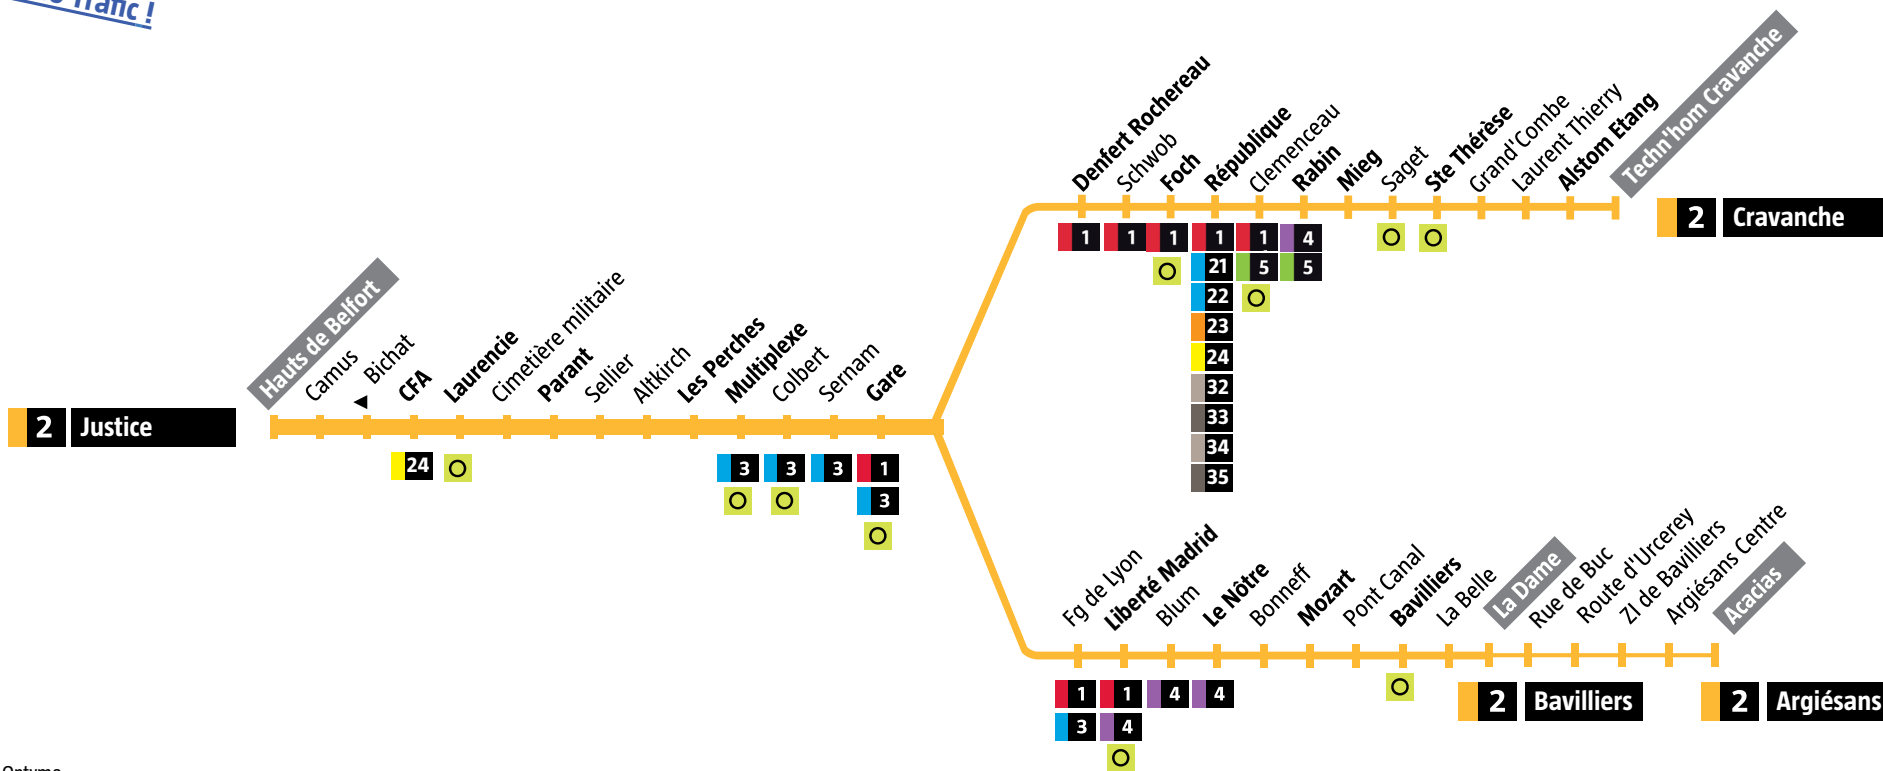

Avant votre déplacement, pensez à vérifier l'info Trafic !

De Justice → Bavilliers

Du lundi au vendredi

Passage régulier à :

Hauts de Belfort	06:08	06:25	06:39	06:53	07:07	h:21	h:35	h:53	h:07	18:07	18:22	18:48	19:15	19:43	20:13
CFA	06:09	06:26	06:40	06:54	07:08	h:22	h:36	h:54	h:08	18:08	18:23	18:49	19:16	19:44	20:14
Laurencie	06:11	06:28	06:42	06:56	07:10	h:24	h:38	h:56	h:10	18:10	18:25	18:51	19:18	19:46	20:16
Parant	06:12	06:29	06:43	06:57	07:11	h:25	h:39	h:57	h:11	18:11	18:26	18:52	19:19	19:47	20:17
Les Perches	06:15	06:32	06:46	07:00	07:14	h:28	h:42	h:00	h:14	18:14	18:29	18:55	19:22	19:50	20:20
Multiplexe	06:17	06:34	06:48	07:02	07:16	h:30	h:44	h:02	h:16	18:16	18:31	18:57	19:24	19:52	20:22
Gare	06:20	06:37	06:51	07:05	07:19	h:33	h:47	h:05	h:19	18:19	18:34	19:00	19:27	19:55	20:25
Liberté Madrid	06:23	06:40	06:54	07:08	07:22	h:36	h:50	h:08	h:22	18:22	18:37	19:03	19:30	19:58	20:28
Le Nôtre	06:25	06:42	06:56	07:10	07:24	h:38	h:52	h:10	h:24	18:24	18:39	19:05	19:32	20:00	20:30
Mozart	06:28	06:45	06:59	07:13	07:27	h:41	h:55	h:13	h:27	18:27	18:42	19:08	19:35	20:03	20:33
Bavilliers	06:30	06:47	07:01	07:15	07:29	h:43	h:57	h:15	h:29	18:29	18:44	19:10	19:37	20:05	20:35
La Dame *	06:33	06:50	07:04	07:32		h:46*	h:00*	h:18*	h:32*		18:47	19:13	19:40	20:08	20:38

\* : A raison de 7 trajets par jour le bus prolonge à Argiésans (voir le tableau ci-dessous). Dans ce cas les arrêts La Belle et La Dame ne sont pas desservis.

De Justice → Argiésans

Du lundi au vendredi