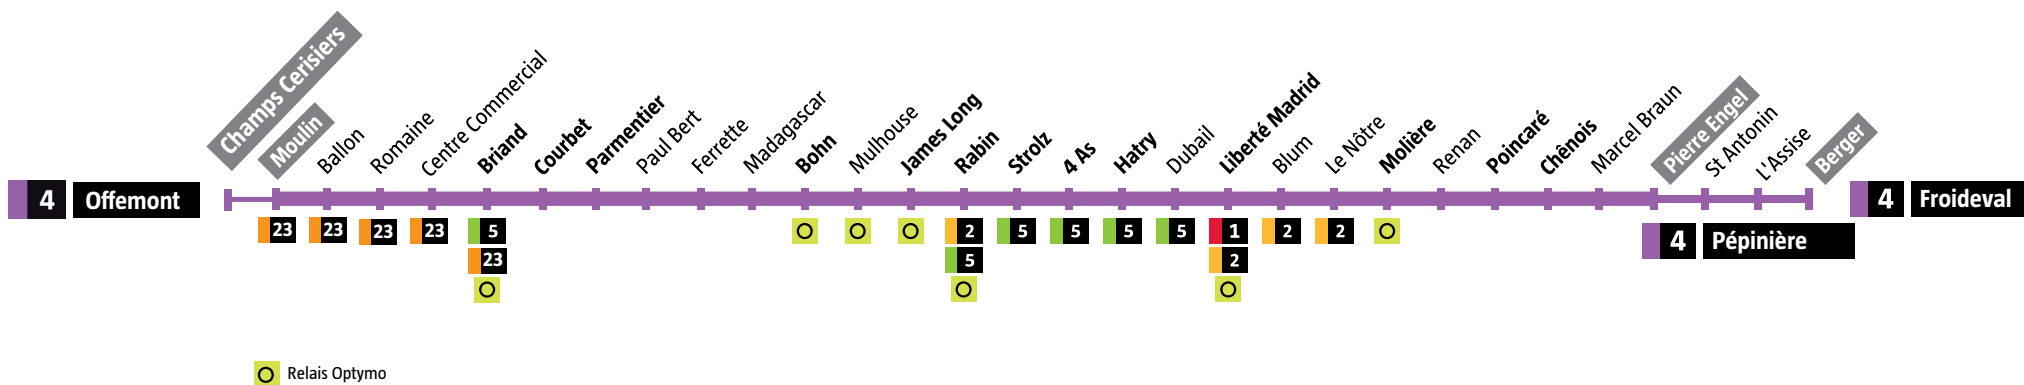

Avant votre déplacement, pensez à vérifier l'info trafic !

De Offemont → Pépinère

Du lundi au vendredi

		Passage régulier toutes les 15 minutes à :														
		toutes les 15 minutes à :														
Champs Cerisiers *		7:12	07:30				8:15	h:30				18:30		19:53		
Moulin *	06:13	06:43	07:14	07:32	07:47	8:02	8:17	h:32	h:47	h:02	h:17	18:32	18:49	19:20	19:55	20:30
Briand	06:17	06:47	07:18	07:36	07:51	8:06	8:21	h:36	h:51	h:06	h:21	18:36	18:53	19:24	19:59	20:34
Courbet	06:18	06:48	07:19	07:37	07:52	8:07	8:22	h:37	h:52	h:07	h:22	18:37	18:54	19:25	20:00	20:35
Parmentier	06:19	06:49	07:20	07:38	07:53	8:08	8:23	h:38	h:53	h:08	h:23	18:38	18:55	19:26	20:01	20:36
Bohn	06:23	06:53	07:24	07:42	07:57	8:12	8:27	h:42	h:57	h:12	h:27	18:42	18:59	19:30	20:05	20:40
James Long	06:27	06:57	07:28	07:46	08:01	8:16	8:31	h:46	h:01	h:16	h:31	18:46	19:03	19:34	20:09	20:44
Rabin	06:28	06:58	07:29	07:47	08:02	8:17	8:32	h:47	h:02	h:17	h:32	18:47	19:04	19:35	20:10	20:45
Strolz	06:29	06:59	07:30	07:48	08:03	8:18	8:33	h:48	h:03	h:18	h:33	18:48	19:05	19:36	20:11	20:46
4 As	06:31	07:01	07:32	07:50	08:05	8:20	8:35	h:50	h:05	h:20	h:35	18:50	19:07	19:38	20:13	20:48
Hatry	06:32	07:02	07:33	07:51	08:06	8:21	8:36	h:51	h:06	h:21	h:36	18:51	19:08	19:39	20:14	20:49
Liberté Madrid	06:34	07:04	07:35	07:53	08:08	8:23	8:38	h:53	h:08	h:23	h:38	18:53	19:10	19:41	20:16	20:51
Molière	06:36	07:06	07:37	07:55	08:10	8:25	8:40	h:55	h:10	h:25	h:40	18:55	19:12	19:43	20:18	20:53
Poincaré	06:39	07:09	07:40	07:58	08:13	8:28	8:43	h:58	h:13	h:28	h:43	18:58	19:15	19:46	20:21	20:56
Chênois	06:41	07:11	07:42	08:00	08:15	8:30	8:45	h:00	h:15	h:30	h:45	19:00	19:17	19:48	20:23	20:58
Pierre Engel	06:43	07:13	07:44	08:02	08:17	8:32	8:47	h:02	h:17	h:32	h:47	19:02	19:19	19:50	20:25	21:00

* Le lotissement est desservi une fois par heure à H:30 + à H:00 en heures de pointe soit 13h00, 16h00, 17h00, et 18h00.

Sur ces trajets, c'est l'arrêt Moulin de la ligne 23 qui est desservi en direction de la Pépinère.