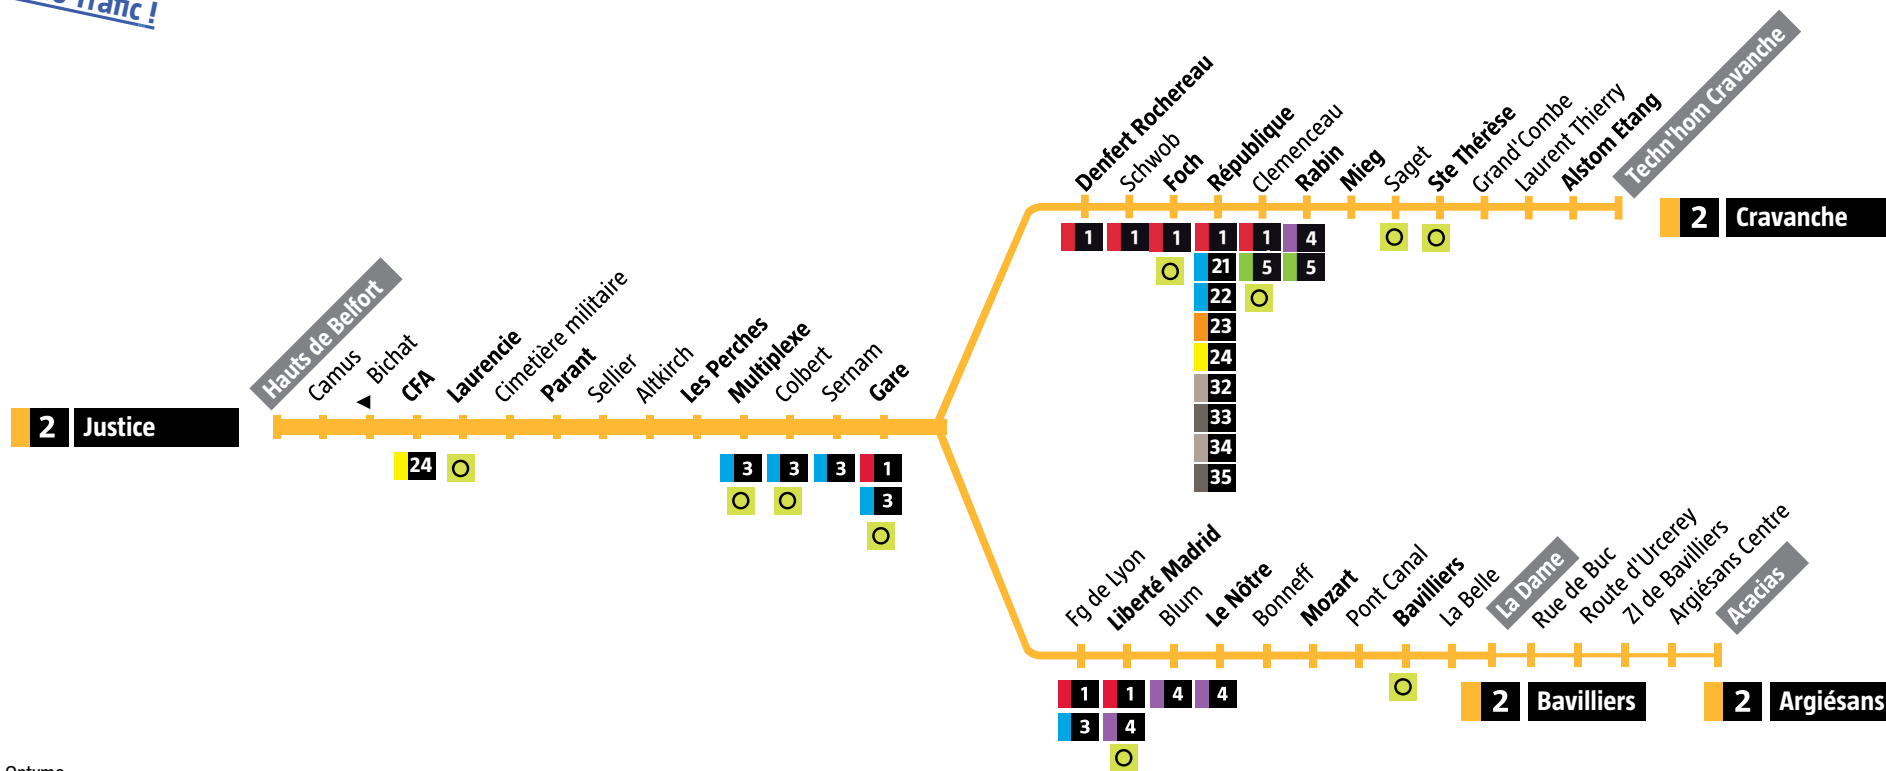

Avant votre déplacement, pensez à vérifier l'info Trafic !

De Justice → Bavilliers

Du lundi au vendredi

Passage régulier à :

Hauts de Belfort	06:08	06:25	06:39	06:53	07:07	h:21	h:35	h:53	h:07	18:07	18:22	18:48	19:15	19:43	20:13	20:43
CFA	06:09	06:26	06:40	06:54	07:08	h:22	h:36	h:54	h:08	18:08	18:23	18:49	19:16	19:44	20:14	20:44
Laurencie	06:11	06:28	06:42	06:56	07:10	h:24	h:38	h:56	h:10	18:10	18:25	18:51	19:18	19:46	20:16	20:46
Parant	06:12	06:29	06:43	06:57	07:11	h:25	h:39	h:57	h:11	18:11	18:26	18:52	19:19	19:47	20:17	20:47
Les Perches	06:15	06:32	06:46	07:00	07:14	h:28	h:42	h:00	h:14	18:14	18:29	18:55	19:22	19:50	20:20	20:50
Multiplexe	06:17	06:34	06:48	07:02	07:16	h:30	h:44	h:02	h:16	18:16	18:31	18:57	19:24	19:52	20:22	20:52
Gare	06:20	06:37	06:51	07:05	07:19	h:33	h:47	h:05	h:19	18:19	18:34	19:00	19:27	19:55	20:25	20:55
Liberté Madrid	06:23	06:40	06:54	07:08	07:22	h:36	h:50	h:08	h:22	18:22	18:37	19:03	19:30	19:58	20:28	20:58
Le Nôtre	06:25	06:42	06:56	07:10	07:24	h:38	h:52	h:10	h:24	18:24	18:39	19:05	19:32	20:00	20:30	21:00
Mozart	06:28	06:45	06:59	07:13	07:27	h:41	h:55	h:13	h:27	18:27	18:42	19:08	19:35	20:03	20:33	21:03
Bavilliers	06:30	06:47	07:01	07:15	07:29	h:43	h:57	h:15	h:29	18:29	18:44	19:10	19:37	20:05	20:35	21:05
La Dame *	06:33	06:50	07:04	07:32		h:46*	h:00*	h:18*	h:32*	18:47	19:13	19:40	20:08	20:38	21:08	

\* : A raison de 7 trajets par jour le bus prolonge à Argiésans (voir le tableau ci-dessous). Dans ce cas les arrêts La Belle et La Dame ne sont pas desservis.

De Justice → Argiésans

Du lundi au vendredi