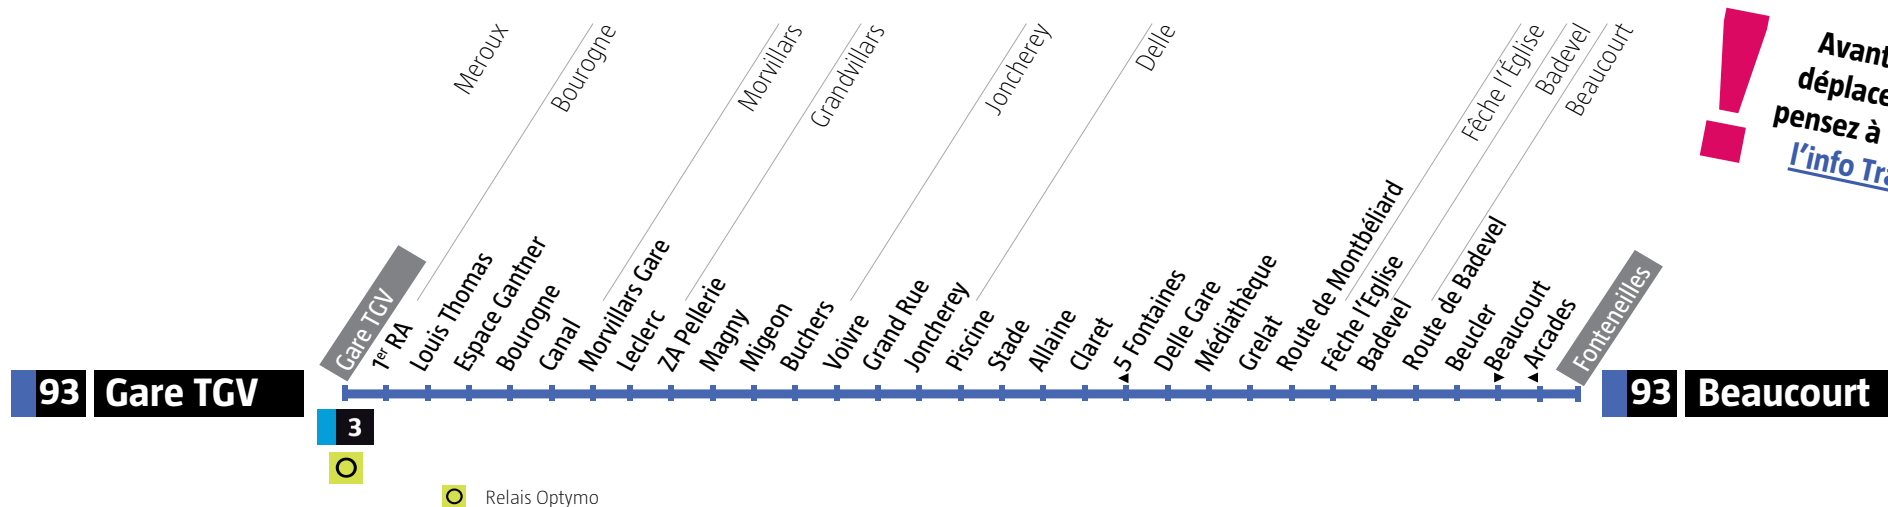

Dimanche et fêtes

De Beaucourt → Delle → Gare TGV

Dimanche et fêtes

Beaucourt	Fonteneilles	09:18	13:06
Beaucourt	Arcades	09:18	13:06
Badevel	Badevel	09:23	13:11
Fêche-l'Eglise	Fêche-l'église	09:24	13:12
Delle	Route de Montbéliard	09:28	13:16
Delle	Delle Gare	09:30	13:18
Joncherey	Joncherey	09:35	13:23
Grandvillars	Bûcher	09:39	13:27
Morvillars	Leclerc	09:43	13:31
Bourrogne	Canal	09:45	13:33
Meroux	Gare TGV	09:52	13:40

De Gare TGV → Delle → Beaucourt

Dimanche et fêtes

Meroux	Gare TGV	12:15	18:05
Bourrogne	Canal	12:21	18:11
Morvillars	Leclerc	12:23	18:13
Grandvillars	Bûcher	12:29	18:19
Joncherey	Joncherey	12:33	18:23
Delle	Delle Gare	12:38	18:28
Delle	Route de Montbéliard	12:41	18:31
Fêche-l'Eglise	Fêche-l'église	12:44	18:34
Badevel	Badevel	12:46	18:36
Beaucourt	Beaucourt	12:53	18:43
Beaucourt	Fonteneilles	12:55	18:45