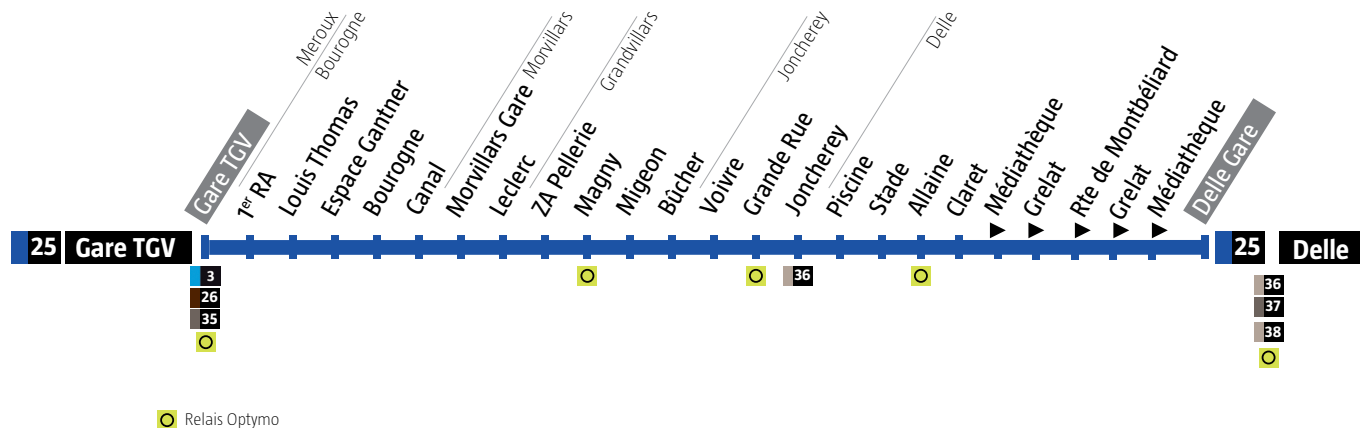

Samedi et vacances scolaires

Avant votre déplacement, pensez à vérifier l'info Trafic !

Delle → Meroux Gare TGV

Samedi et vacances scolaires

		Passage régulier		
Delle	Delle Gare	07:00	h:00	19:00
Delle	Claret	07:01	h:01	19:01
Delle	Stade	07:02	h:02	19:02
Joncherey	Joncherey	07:05	h:05	19:05
Grandvillars	Bûcher	07:09	h:09	19:09
Morvillars	Leclerc	07:13	h:13	19:13
Bourogne	Canal	07:16	h:16	19:16
Meroux	Gare TGV	07:22	h:22	19:22

Meroux Gare TGV → Delle

Samedi et vacances scolaires

		Passage régulier		
Meroux	Gare TGV	07:30	h:30	19:30
Bourogne	Canal	07:35	h:35	19:35
Morvillars	Leclerc	07:38	h:38	19:38
Grandvillars	Bûcher	07:43	h:43	19:43
Joncherey	Joncherey	07:47	h:47	19:47
Delle	Stade	07:49	h:49	19:49
Delle	Claret	07:51	h:51	19:51
Delle	Route de Montbéliard	07:55	h:55	19:55
Delle	Delle Gare	08:00	h:00	20:00