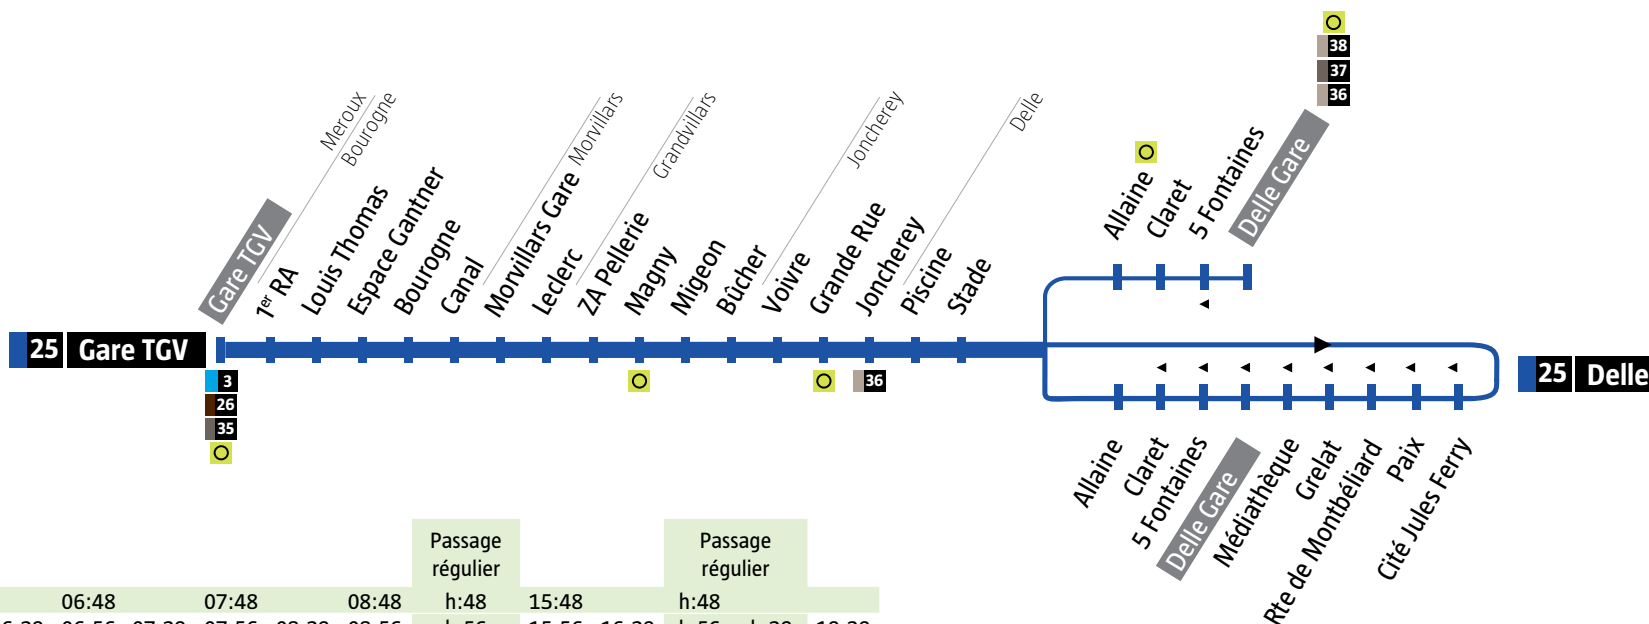

Lundi à vendredi scolaires

Delle → Meroux Gare TGV

Lundi à vendredi scolaires

Delle	Cité Jules Ferry		06:48	07:48	08:48	Passage régulier	15:48	Passage régulier						
Delle	Delle Gare	05:29	06:29	06:56	07:29	07:56	08:29	08:56	h:48	15:48	h:48			
Delle	Claret	05:30	06:30	06:58	07:30	07:58	08:30	08:58	h:56	15:56	16:29	h:56	h:29	19:29
Delle	Stade	05:31	06:31	07:00	07:31	08:00	08:31	09:00	h:58	15:58	16:30	h:58	h:30	19:30
Joncherey	Joncherey	05:34	06:34	07:03	07:34	08:03	08:34	09:03	h:00	16:00	16:31	h:00	h:31	19:31
Grandvillars	Bûcher	05:38	06:38	07:07	07:38	08:07	08:38	09:07	h:04	16:03	16:34	h:03	h:34	19:34
Morvillars	Leclerc	05:42	06:42	07:11	07:42	08:11	08:42	09:11	h:07	16:07	16:38	h:07	h:38	19:38
Bourogne	Canal	05:45	06:45	07:14	07:45	08:14	08:45	09:14	h:11	16:11	16:42	h:11	h:42	19:42
Meroux	Gare TGV	05:51	06:51	07:20	07:51	08:20	08:51	09:20	h:14	16:14	16:45	h:14	h:45	19:45
									h:20	16:20	16:51	h:20	h:51	19:51

Meroux Gare TGV → Delle

Lundi à vendredi scolaires

Meroux	Gare TGV		07:06	07:26	08:06	08:26	Passage régulier	15:26	16:06	Passage régulier	20:06
Bourogne	Canal	07:11	07:31	08:11	08:31	h:31	15:31	16:11	h:31	h:11	20:11
Morvillars	Leclerc	07:14	07:34	08:14	08:34	h:34	15:34	16:14	h:34	h:14	20:14
Grandvillars	Bûcher	07:19	07:39	08:19	08:39	h:39	15:39	16:19	h:39	h:19	20:19
Joncherey	Joncherey	07:23	07:43	08:23	08:43	h:43	15:43	16:23	h:43	h:23	20:23
Delle	Stade	07:25	07:45	08:25	08:45	h:45	15:45	16:25	h:45	h:25	20:25
Delle	Claret	07:27	08:27					16:27		h:27	20:27
Delle	Cité Jules Ferry		07:48	08:48		h:48	15:48		h:48		
Delle	Delle Gare	07:29	07:56	08:29	08:56	h:56	15:56	16:29	h:56	h:29	20:29

Avant votre déplacement, pensez à vérifier l'info Trafic!