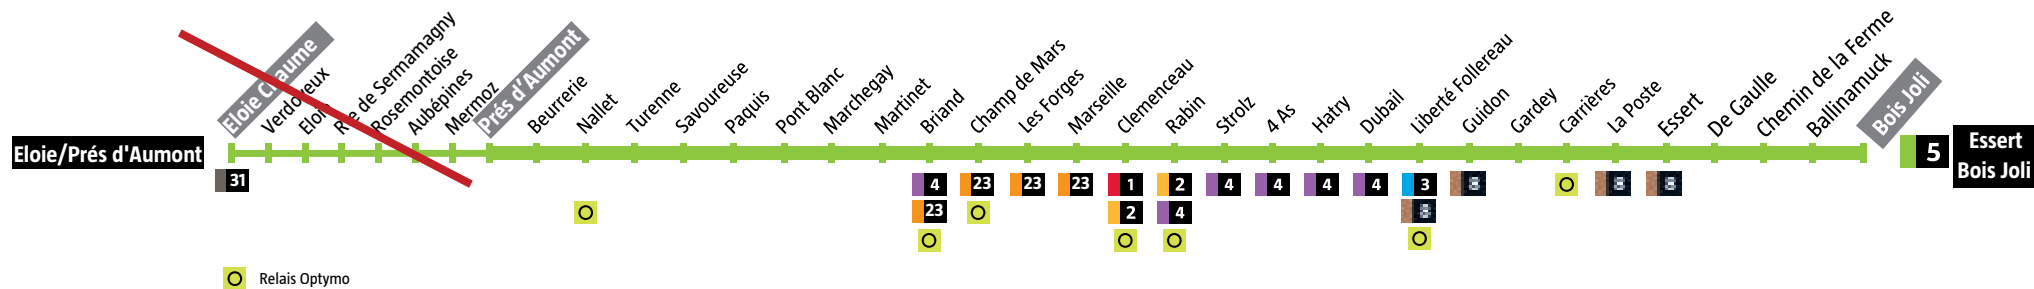

Avant votre déplacement, pensez à vérifier l'info trafic !

Prés d'Aumont → Essert-Bois Joli

Du lundi au Samedi

Prés D'Aumont	05:54	07:24	08:54	10:24	11:54	13:24	14:54	16:24	17:54	19:24
Turenne	05:57	07:27	08:57	10:27	11:57	13:27	14:57	16:27	17:57	19:27
Pont Blanc	06:02	07:32	09:02	10:32	12:02	13:32	15:02	16:32	18:02	19:32
Martinet	06:04	07:34	09:04	10:34	12:04	13:34	15:04	16:34	18:04	19:34
Briand	06:06	07:36	09:06	10:36	12:06	13:36	15:06	16:36	18:06	19:36
Les Forges	06:07	07:37	09:07	10:37	12:07	13:37	15:07	16:37	18:07	19:37
Marseille	06:11	07:41	09:11	10:41	12:11	13:41	15:11	16:41	18:10	19:40
Clemenceau	06:12	07:42	09:12	10:42	12:12	13:42	15:12	16:42	18:12	19:42
Rabin	06:13	07:43	09:13	10:43	12:13	13:43	15:13	16:43	18:13	19:43
Strolz	06:14	07:44	09:14	10:44	12:14	13:44	15:14	16:44	18:14	19:44
4 As	06:16	07:46	09:16	10:46	12:16	13:45	15:15	16:45	18:15	19:45
Hatry	06:17	07:47	09:17	10:47	12:17	13:47	15:17	16:47	18:17	19:47
Liberté Follereau	06:20	07:50	09:20	10:50	12:20	13:50	15:20	16:50	18:20	19:50
Carrières	06:23	07:53	09:23	10:53	12:23	13:53	15:23	16:53	18:23	19:53
Essert	06:27	07:57	09:27	10:57	12:27	13:57	15:27	16:57	18:27	19:57
Bois Joli	06:31	07:03	19:08	19:24	19:33	19:58	20:10	20:28	20:57	22:17