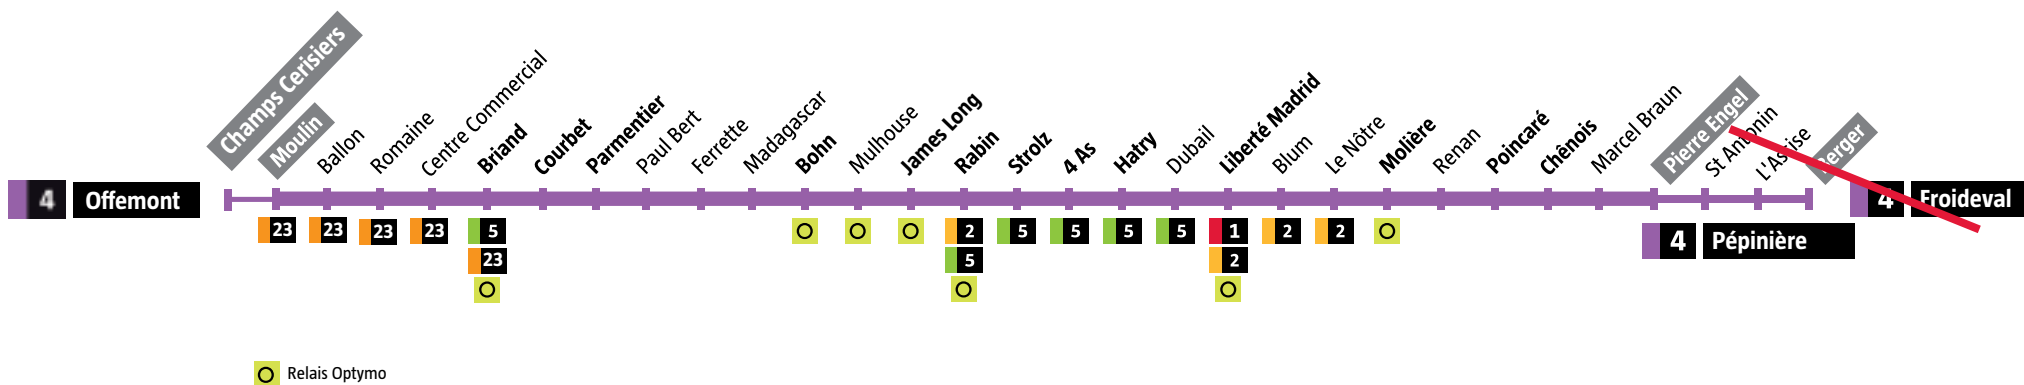

Avant votre déplacement, pensez à vérifier l'info trafic !

De Offemont → Pépinère

Du lundi au samedi

	Passage régulier toutes les 30 minutes à :				
Moulin	06:12	06:42	h:12	h:42	19:12
Briand	06:16	06:46	h:16	h:46	19:16
Courbet	06:17	06:47	h:17	h:47	19:17
Parmentier	06:18	06:48	h:18	h:48	19:18
Bohn	06:22	06:52	h:22	h:52	19:22
James Long	06:25	06:55	h:25	h:55	19:25
Rabin	06:26	06:56	h:26	h:56	19:26
Strolz	06:27	06:57	h:27	h:57	19:27
4 As	06:29	06:59	h:29	h:59	19:29
Hatry	06:30	07:00	h:30	h:00	19:30
Liberté Madrid	06:32	07:02	h:32	h:02	19:32
Molière	06:35	07:05	h:35	h:05	19:35
Poincaré	06:38	07:08	h:38	h:08	19:38
Chênois	06:40	07:10	h:40	h:10	19:40
Pierre Engel	06:42	07:12	h:42	h:12	19:42

De Offemont → Pépinère

Dimanche et fêtes

Moulin	07:40	09:00	10:20	11:40
Briand	07:43	09:03	10:23	11:43
Courbet	07:44	09:04	10:24	11:44
Parmentier	07:45	09:05	10:25	11:45
Bohn	07:48	09:08	10:28	11:48
James Long	07:52	09:12	10:32	11:52
Rabin	07:53	09:13	10:33	11:53
Strolz	07:54	09:14	10:34	11:54
4 As	07:55	09:15	10:35	11:55
Hatry	07:56	09:16	10:36	11:56
Liberté Madrid	07:58	09:18	10:38	11:58
Molière	08:00	09:20	10:40	12:00
Poincaré	08:03	09:23	10:43	12:03
Chênois	08:05	09:25	10:45	12:05
Pierre Engel	08:08	09:28	10:48	12:08

De Pépinère → Offemont

Du lundi au samedi

	Passage régulier toutes les 30 minutes à :					
Pierre Engel	05:38	06:08	06:38	h:08	h:38	19:08
Chênois	05:40	06:10	06:40	h:10	h:40	19:10
Poincaré	05:42	06:12	06:42	h:12	h:42	19:12
Molière	05:44	06:14	06:44	h:14	h:44	19:14
Liberté Madrid	05:47	06:17	06:47	h:17	h:47	19:17
Hatry	05:48	06:18	06:48	h:18	h:48	19:18
4 As	05:50	06:20	06:50	h:20	h:50	19:20
Strolz	05:51	06:21	06:51	h:21	h:51	19:21
Rabin	05:52	06:22	06:52	h:22	h:52	19:22
James Long	05:54	06:24	06:54	h:24	h:54	19:24
Bohn	05:56	06:26	06:56	h:26	h:56	19:26
Parmentier	06:01	06:31	07:01	h:31	h:01	19:31
Courbet	06:01	06:31	07:01	h:31	h:01	19:31
Briand	06:03	06:33	07:03	h:33	h:03	19:33
Moulin	06:08	06:38	07:08	h:38	h:08	19:38